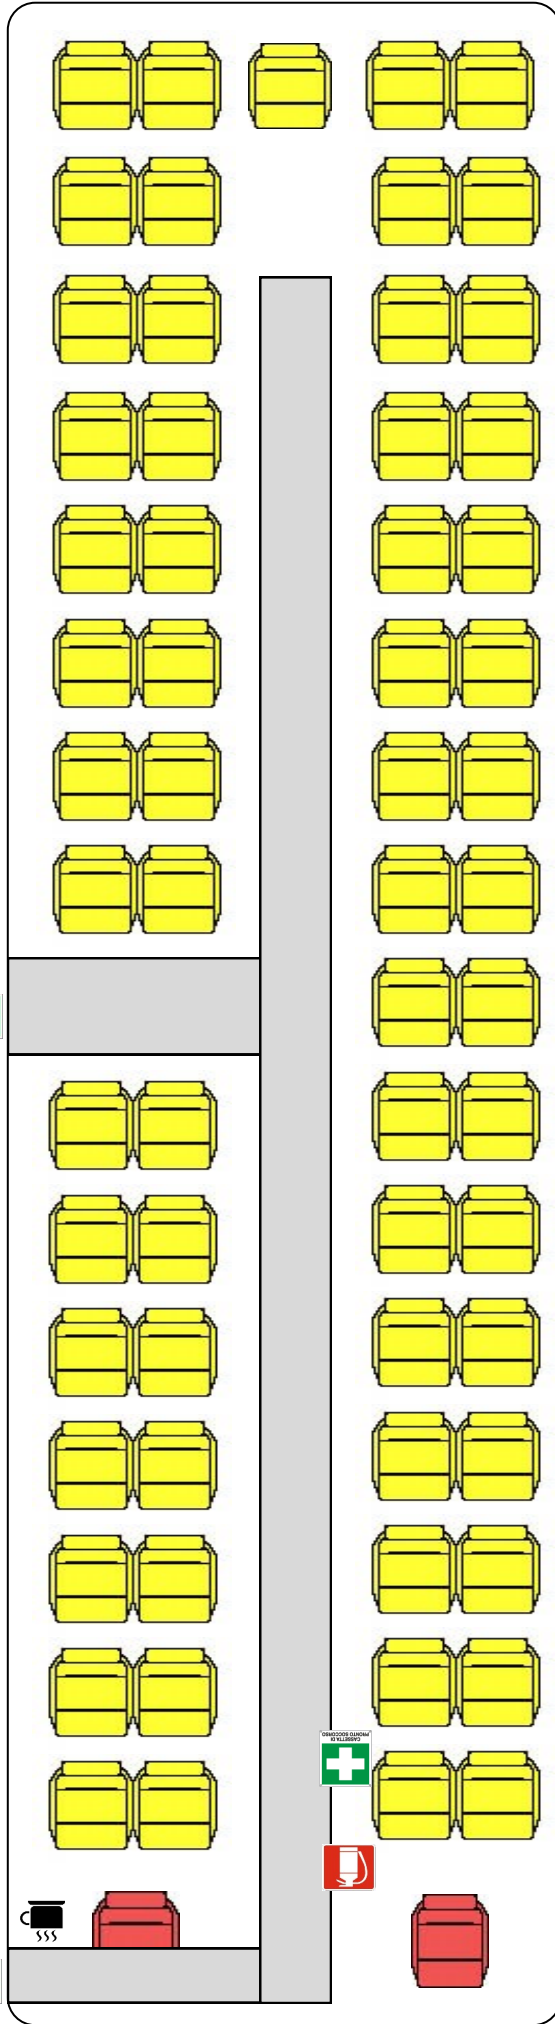

BONAVENTURA

EXPERSES

170 / Man R7 targa GJ223JY

59	60	61	62	63
----	----	----	----	----

55	56
51	52
47	48
43	44
39	40
35	36
31	32

25	26
21	22
17	18
13	14
9	10
5	6
1	2

57	58
53	54
49	50
45	46
41	42
37	38
33	34
29	30
27	28
23	24
19	20
15	16
11	12
7	8
3	4