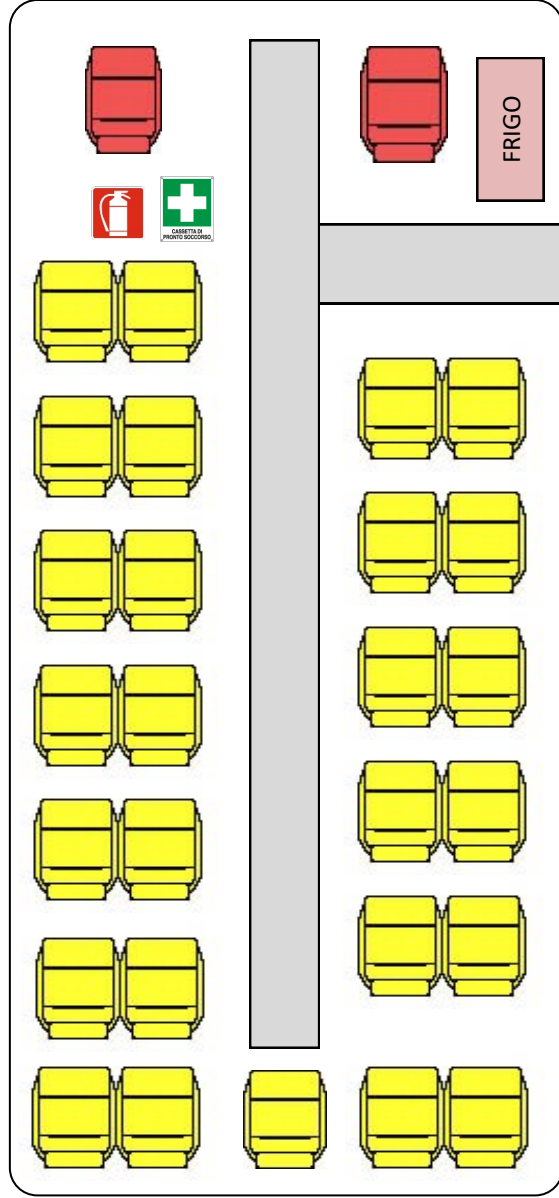

BONAVENTURA
E X P R E S S

173 / wing targa GR635SZ

| | |
|----|----|
| 1 | 2 |
| 5 | 6 |
| 9 | 10 |
| 13 | 14 |
| 17 | 18 |
| 21 | 22 |

| | | | | |
|----|----|----|----|----|
| 23 | 24 | 25 | 26 | 27 |
|----|----|----|----|----|

| | |
|----|----|
| 3 | 4 |
| 7 | 8 |
| 11 | 12 |
| 15 | 16 |
| 19 | 20 |