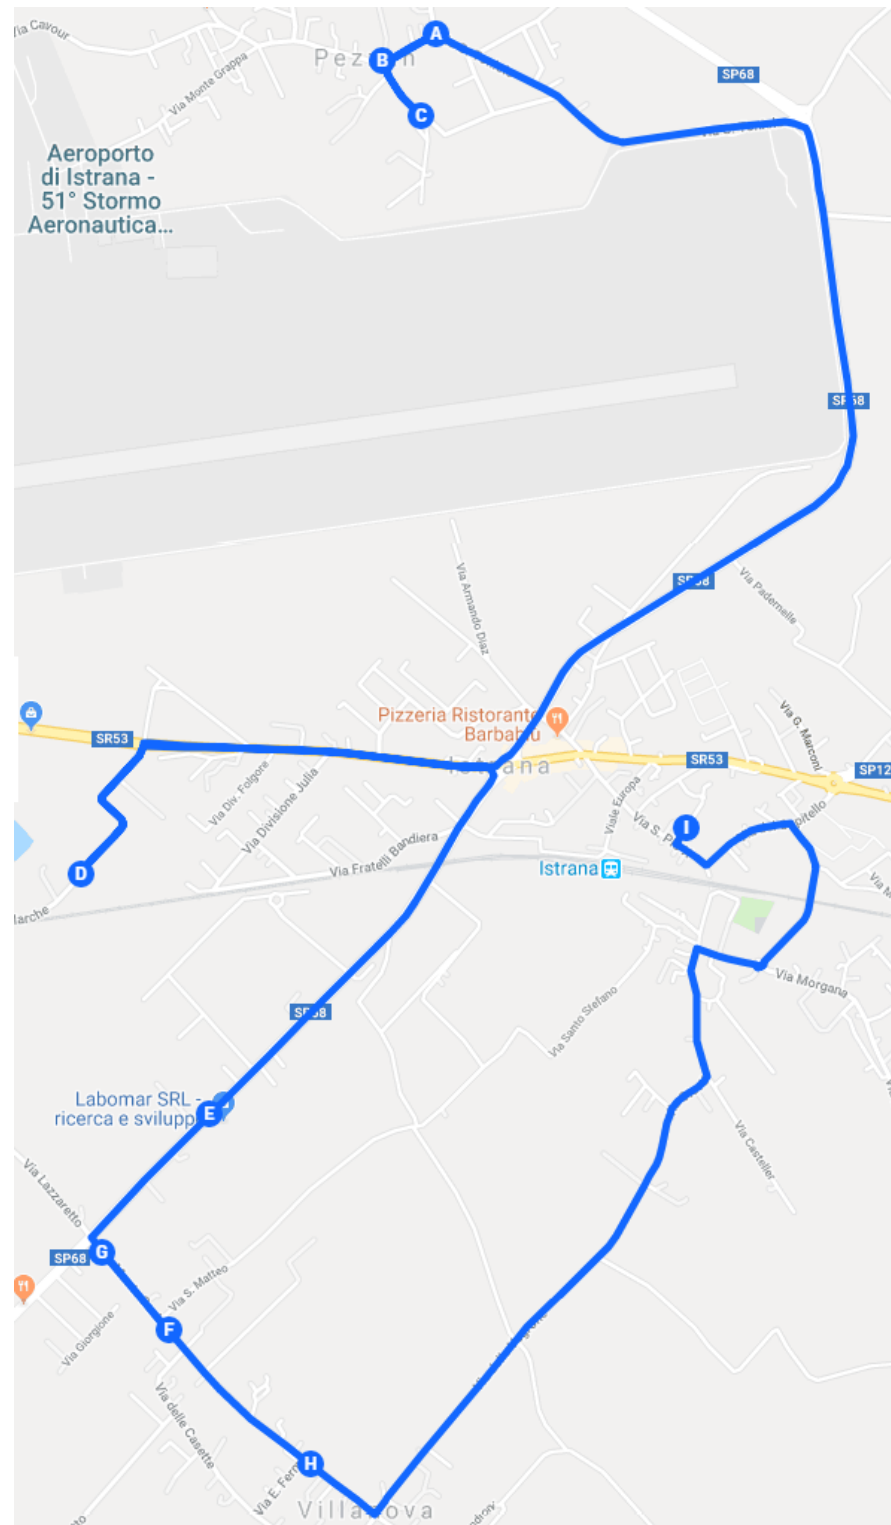

ANDATA - Medie Istrana / Pezzan / Villanova

RITORNO - Medie Istrana / Pezzan / Villanova (ore 13:05)

FERMATA	INDIRIZZO	CIVICO	ORARIO	ORARIO	PAX	KM
	Centro Istrana		07:10	13:05		
1	Via Toniolo	8	07:17	13:10	19	
2	Via Monte Grappa	2	07:22	13:12	6	
3	Via Montello	36	07:24	13:15	3	
4	Via Brigata Marche	1 / H	07:30	13:23	1	
5	Via Fabio Filzi	55	07:34	13:26	1	
6	Via Monte Santo	36 / A	07:35	13:27	2	
7	Via Monte Santo	27 / 25	07:36	13:28	1	
8	Via Monte Santo	2 / A	07:37	13:29	2	
	Scuole Medie Istrana		07:43	13:35	35	20

LINK MAPPA:

<https://drive.google.com/open?id=19DivpPY0ggG2eBpKqVCQUbVF-WA&usp=sharing>