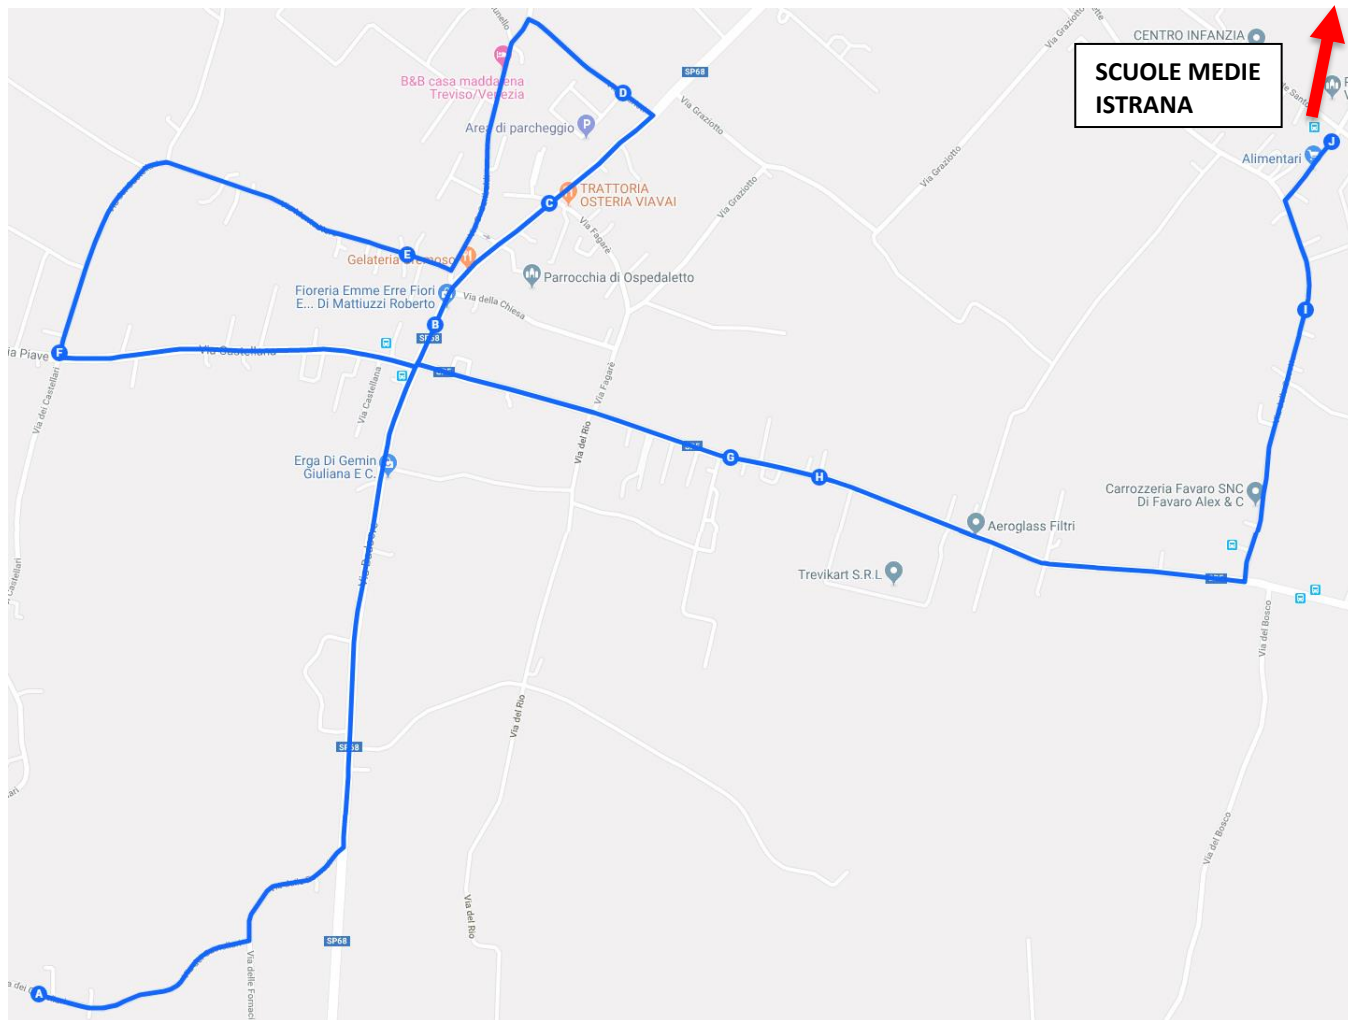

LINK MAPPA:

<https://drive.google.com/open?id=1IkdoXwXXE6n0QQvFcg7T2R1vqIEdd0dn&usp=sharing>

ANDATA - Medie Istrana / Ospedaletto

FERMATA	INDIRIZZO	CIVICO	ORARIO	PAX	KM
	Capolinea		07:15		
1	Via Castellari	7	07:20	2	
2	Via Mutton (fronte banca)	8	07:23	9	
3	Via Mutton (neg. materassi)	22	07:25	3	
4	Via Evaristi inc. Via Lapa		07:27	11	
5	Via Monte Nero	5	07:30	4	
6	Via Castellari inc. via Castellana	8	07:32	2	
7	Via Castellana	78	07:35	3	
8	Via Castellana	82	07:36	1	
9	Via delle Casette	71	07:40	2	
10	Via delle Casette (Bar da Cocio)		07:41	3	
	Scuole		07:45	40	15

LINK MAPPA:

<https://drive.google.com/open?id=1fM4JaeZINvxEwlybT6eSaEggoE&usp=sharing>

RITORNO - Medie Istrana / Ospedaletto

FERMATA	INDIRIZZO	CIVICO	ORARIO	PAX	KM
	Scuole Medie		13:00	40	
1	Via Fogale inc. delle Casette		13:10	3	
2	Via Casette	71	13:11	2	
3	via Castellana	57	13:14	1	
4	via Castellana	49	13:14	3	
5	Via Mutton (fronte banca)	8	13:16	9	
6	Via Mutton (neg. materassi)	22	13:17	3	
7	Via Evaristi inc. Via Lapa		13:18	11	
8	Via Monte Nero	5	13:20	4	
9	Via Castellari inc. via Castellana	8	13:22	2	
10	Via Castellari	7	13:24	2	
	Capolinea		13:27	0	15

LINK MAPPA:

<https://drive.google.com/open?id=1G9sAziUpvhdgt7D2rR3b4Et9lxE&usp=sharing>

ANDATA - Elementari Ospedaletto

FERMATA	INDIRIZZO	CIVICO	ORARIO	PAX	KM
	Partenza deposito		07:30		
1	Via Evaristi incrocio Via Lapa (inversione)		07:35	1	
2	Via del Mutton (rist. Mokambo)	74	07:36	2	
3	Via Monte Santo (pensilina fronte chiesa)		07:38	4	
4	Via Pramartini	1	07:44	1	
5	Via delle Alpi conversione				
6	Via Delle Alpi inc. Via Monfenera		07:53	1	
	Scuole Elementari Ospedaletto		08:05	9	14