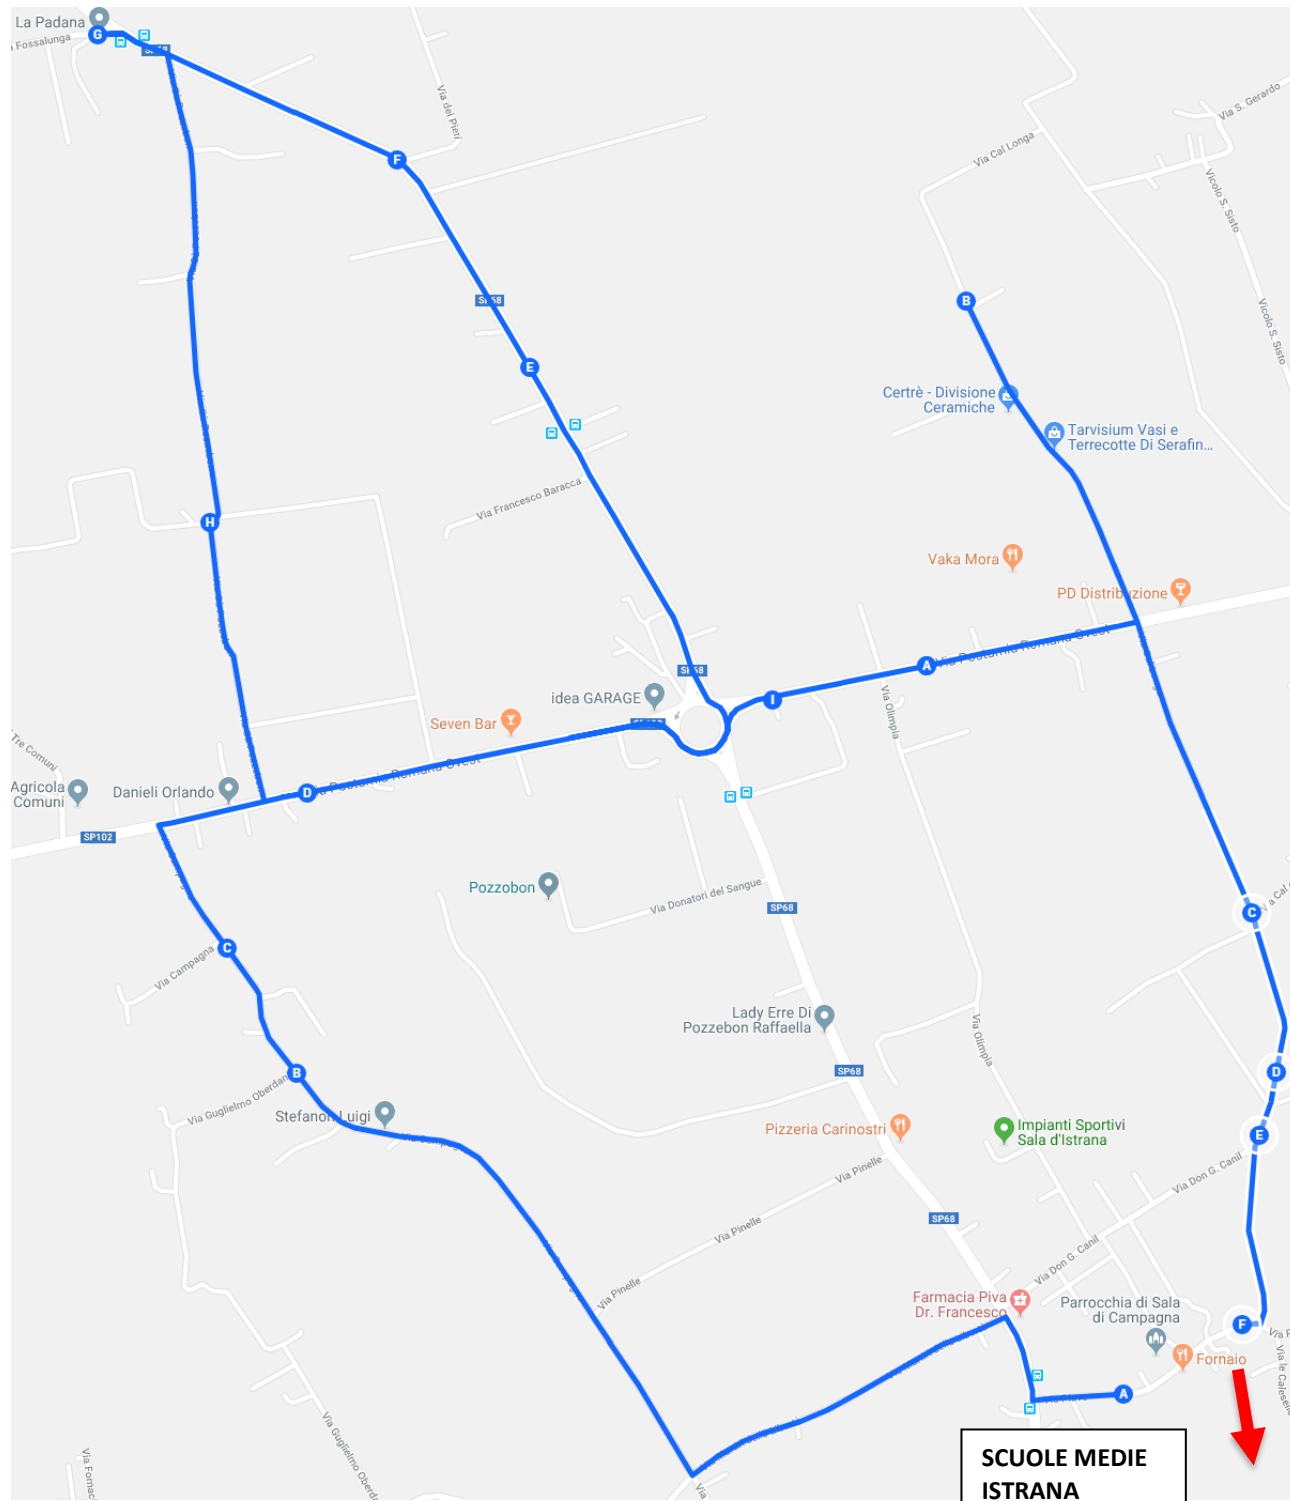

ANDATA - Medie Sala

FERMATA	INDIRIZZO	CIVICO	ORARIO	PAX	KM
1	Via Piave (Scuole)	5	07:10	12	
2	Via Campagna inc. Via Oberdan	27	07:12	1	
3	Via Campagna	28	07:13	1	
4	Via Postumia	16	07:14	3	
5	Via Baracca	89	07:15	2	
6	Via Baracca (Via Pieri)		07:17	1	
7	Via Baracca (Padana)		07:19	1	
8	Via Ca' Pozzebon	13	07:20	1	
9	Via Postumia	34	07:23	1	
10	Via Postumia	44	07:24	2	
11	Via Cal Longa	23	07:25	2	
12	Via Cal Longa inc. Via Cà dei Mori		07:26	2	
13	Via Cal Longa	11	07:27	1	
14	Via Cal Longa	5	07:28	2	
15	Via Piave	19	07:29	4	
	Scuole Medie		07:35	36	13

LINK MAPPA:

<https://drive.google.com/open?id=1-9fqVctsUk7a-m28VuotkH4vhLs&usp=sharing>

SCUOLE MEDIE ISTRANA