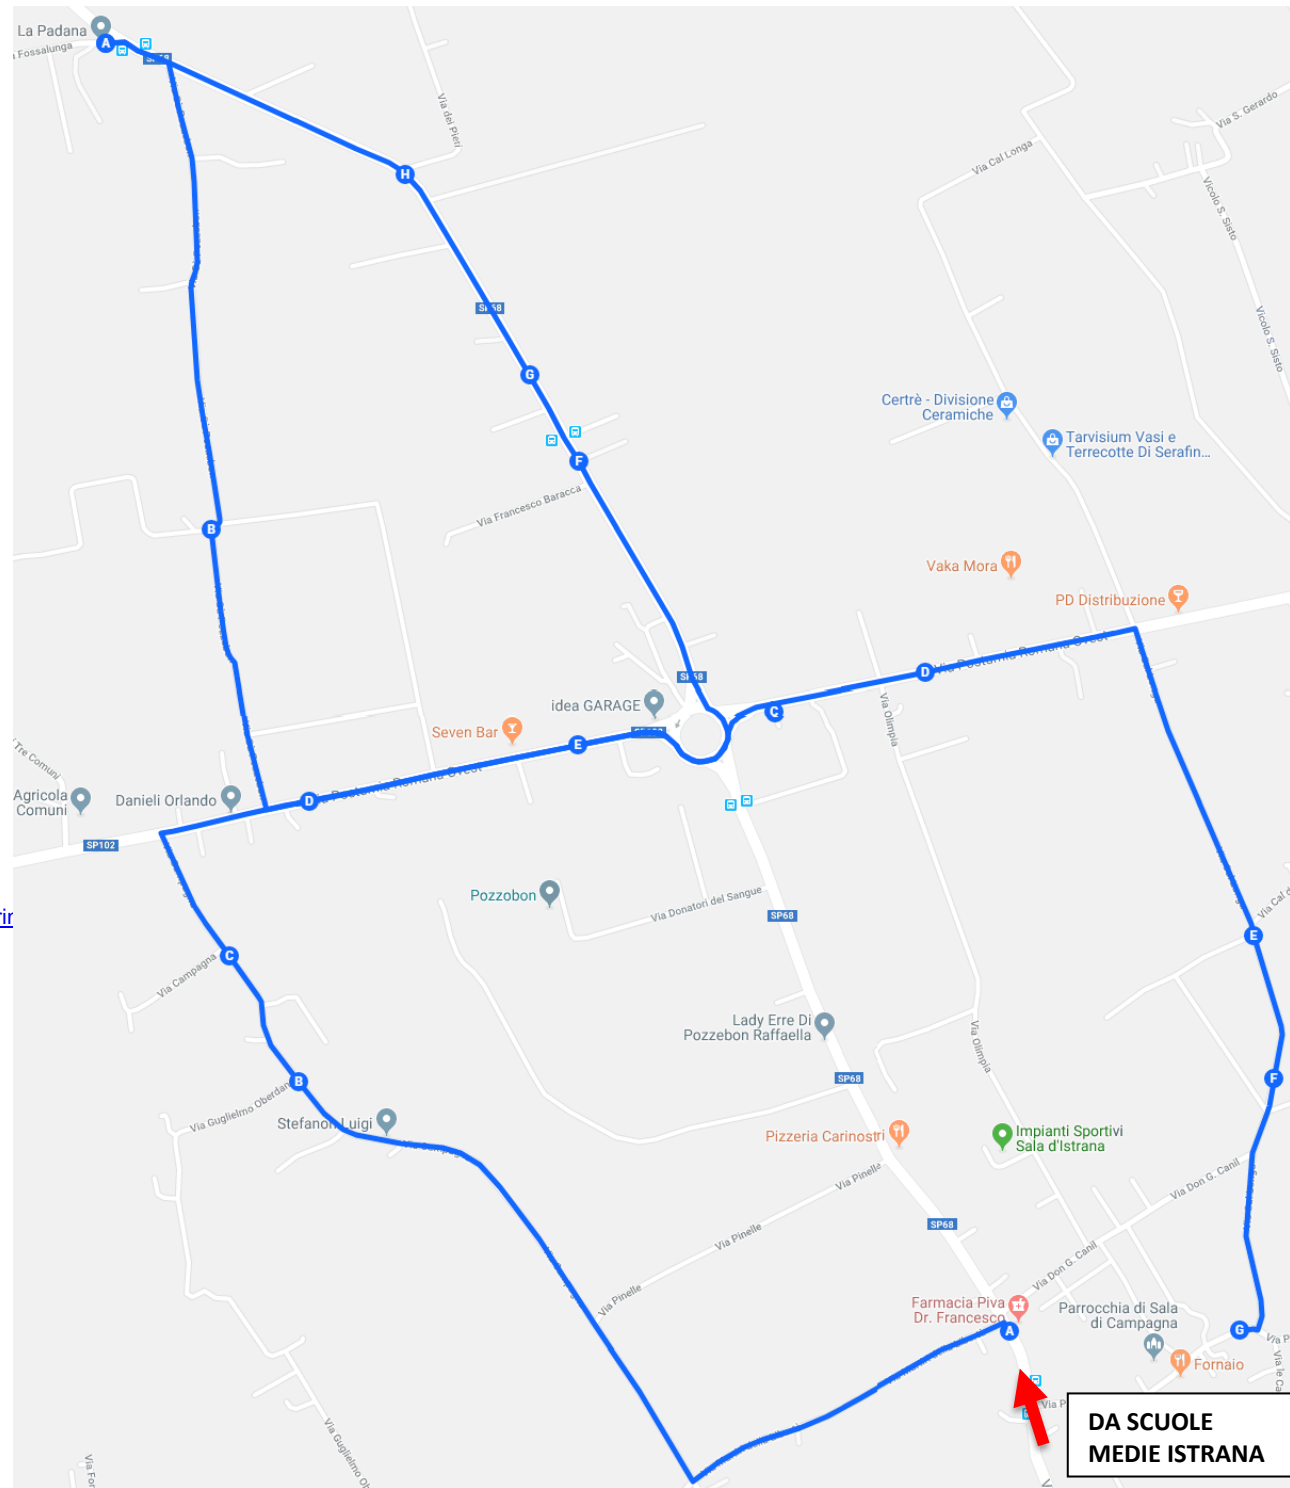

LINK MAPPA:

<https://drive.google.com/open?id=1-9fqVctsUk7a-m28VuotkH4vhLs&usp=sharing>

SCUOLE MEDIE ISTRANA

RITORNO - Medie Sala

FERMATA	INDIRIZZO	CIVICO	ORARIO	PAX	KM
	Scuole Medie		13:06	41	
1	Via Baracca (Farmacia)		13:12	15	
2	Via Campagna (Via Oberdan)	23	13:15	1	
3	Via Campagna		13:16	1	
4	Via Postumia	16	13:18	3	
5	Via Postumia	21	13:19	1	
6	Via Baracca	92	13:20	1	
7	Via Baracca	89	13:21	2	
8	Via Baracca (Via Pieri)		13:22	1	
9	Via Baracca (Padana)	115	13:23	1	
10	Via Ca' Pozzebon	13	13:24	1	
11	Via Postumia	34	13:25	1	
12	Via Postumia	44	13:26	2	
13	Via Cal Longa	23	13:27	4	
14	Via Cal Longa inc. Via Cà dei Mori		13:28	1	
15	Via Cal Longa	11	13:29	1	
16	Via Piave	19	13:30	5	
	Capolinea Scuola Elem.		13:33	0	13

LINK MAPPA:

<https://drive.google.com/open?id=1PzrmUnZt06CQdLURirdaznaUwNo-d1kJ&usp=sharing>

ANDATA - Elementari Sala / Pezzan

FERMATA	INDIRIZZO	CIVICO	ORARIO	PAX	Km
	Suole Medie Istrana		07:35		
1	Piazzale Roma (Carabinieri)	55	07:39	2	
2	Via Toniolo	35	07:42	4	
3	Via Montello (fronte chiesa)	27	07:45	17	
4	Via Cavour inc. Via Monte Grappa	2	07:48	2	
5	Via Campagna	10	07:50	1	
6	Via Campagna inc. Via Oberdan		07:51	1	
7	Via Campagna	28	07:52	1	
8	Via Postumia	16	07:54	1	
9	Via Baracca	100	07:56	1	
10	Via Baracca (Padana)		07:57	1	
11	Via Cà Pozzebon	23	07:58	1	
12	Via Cà Pozzebon	13	07:59	2	
13	Via Postumia	40	08:02	1	
14	Via Cal Longa	29	08:04	2	
15	Via Cal Longa	27	08:05	2	
16	Via Cal Longa	13	08:07	1	
	Suole Elementari (Via Piave)		08:09	40	14

LINK MAPPA:

<https://drive.google.com/open?id=1G9sAziUpvhdgt7D2rR3b4Et9lxE&usp=sharing>

ANDATA - Elementari Ospedaletto

FERMATA	INDIRIZZO	CIVICO	ORARIO	PAX	KM
	Partenza deposito		07:30		
1	Via Evaristi incrocio Via Lapa (inversione)		07:35	1	
2	Via del Mutton (rist. Mokambo)	74	07:36	2	
3	Via Monte Santo (pensilina fronte chiesa)		07:38	4	
4	Via Pramartini	1	07:44	1	
5	Via delle Alpi conversione				
6	Via Delle Alpi inc. Via Monfenera		07:53	1	
	Scuole Elementari Ospedaletto		08:05	9	14