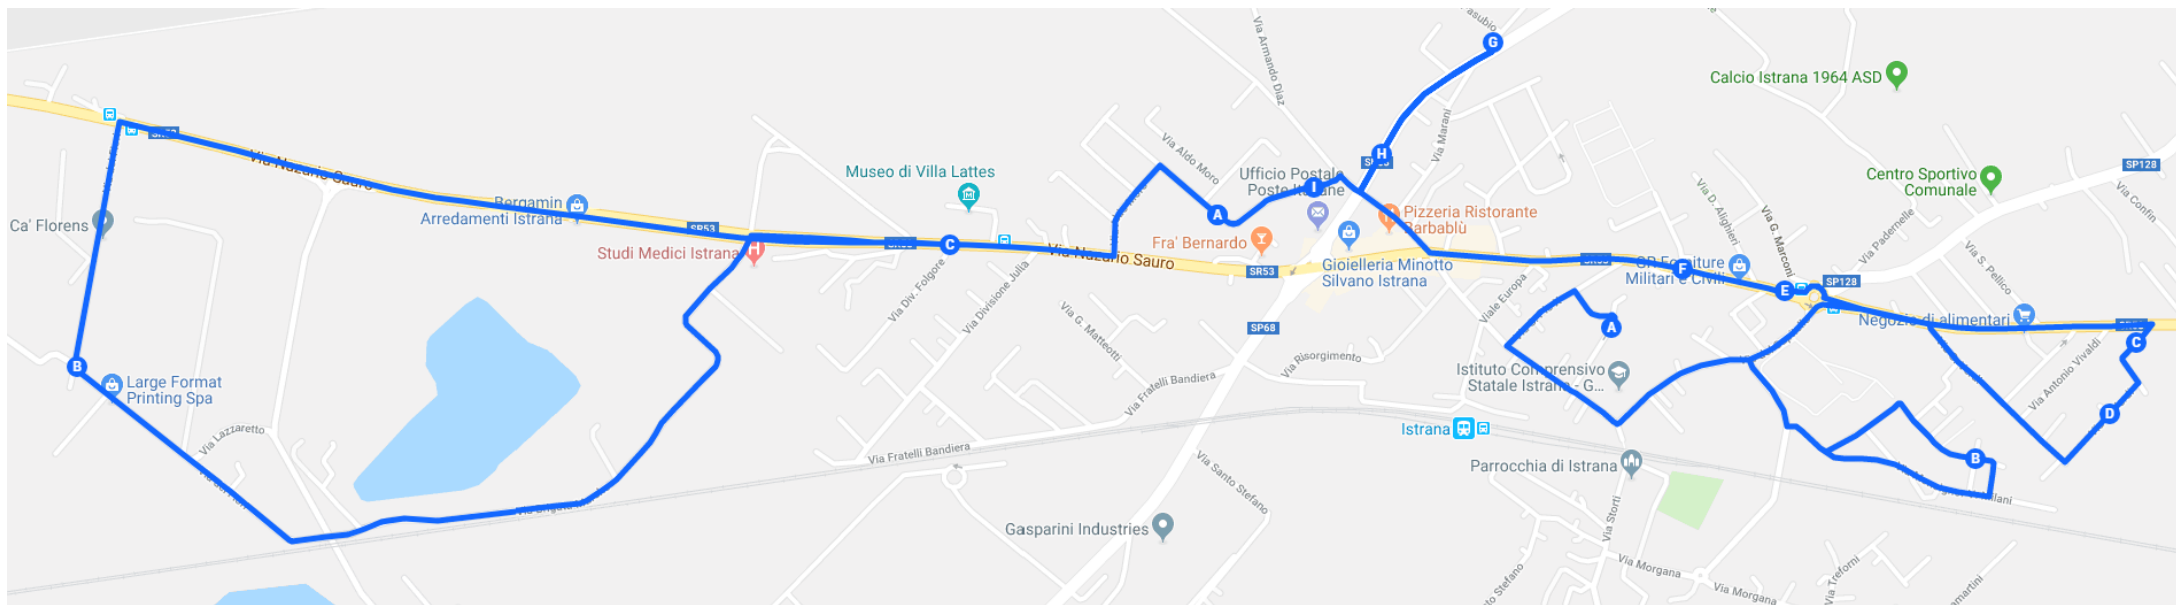

LINK MAPPA:

<https://drive.google.com/open?id=1iCQft3TG2aUVEGlgWRaTYcvc3BxyZcte&usp=sharing>

ANDATA / RITORNO - Elementari Istrana (andata NO Via Ancilotto)

FERMATA	INDIRIZZO	CIVICO	ORARIO	ORARIO	PAX	KM
	Scuole Elementari		12:30	16:30	21	
1	Via Zabotti	3	12:37	16:37	3	
2	Via Verdi inc. Via Castellana		12:39	16:39	2	
3	Via Verdi	34	12:40	16:40	1	
4	Via Battisti inc. Via Capitello (pensilina)		12:43	16:43	2	
5	Via Ancilotto (Bravo Village)		12:45	16:45	1	
6	Via delle Alpi	37	12:47	16:47	1	
7	Via delle Alpi	7	12:48	16:48	4	
8	Via A. Moro	125	12:49	16:49	1	
9	Via A. Moro	24	12:50	16:50	1	
10	Via dei Fiori	6	12:55	16:55	1	
11	Via N. Sauro inc. Via Div. Folgore		12:57	16:57	4	
	Capolinea		13:00	17:00	0	14

LINK MAPPA:

https://drive.google.com/open?id=1_hd9sXnbOaFyHdAPxL2uDmN51PA&usp=sharing

ANDATA - Medie Istrana / Pezzan / Villanova

RITORNO - Medie Istrana / Pezzan / Villanova (ore 13:05)

FERMATA	INDIRIZZO	CIVICO	ORARIO	ORARIO	PAX	KM
	Centro Istrana		07:10	13:05		
1	Via Toniolo	8	07:17	13:10	19	
2	Via Monte Grappa	2	07:22	13:12	6	
3	Via Montello	36	07:24	13:15	3	
4	Via Brigata Marche	1 / H	07:30	13:23	1	
5	Via Fabio Filzi	55	07:34	13:26	1	
6	Via Monte Santo	36 / A	07:35	13:27	2	
7	Via Monte Santo	27 / 25	07:36	13:28	1	
8	Via Monte Santo	2 / A	07:37	13:29	2	
	Scuole Medie Istrana		07:43	13:35	35	20

LINK MAPPA:

<https://drive.google.com/open?id=1G9sAziUpvhdgt7D2rR3b4Et9lxE&usp=sharing>

ANDATA - Elementari Ospedaletto

FERMATA	INDIRIZZO	CIVICO	ORARIO	PAX	KM
	Partenza deposito		07:30		
1	Via Evaristi incrocio Via Lapa (inversione)		07:35	1	
2	Via del Mutton (rist. Mokambo)	74	07:36	2	
3	Via Monte Santo (pensilina fronte chiesa)		07:38	4	
4	Via Pramartini	1	07:44	1	
5	Via delle Alpi conversione				
6	Via Delle Alpi inc. Via Monfenera		07:53	1	
	Scuole Elementari Ospedaletto		08:05	9	14