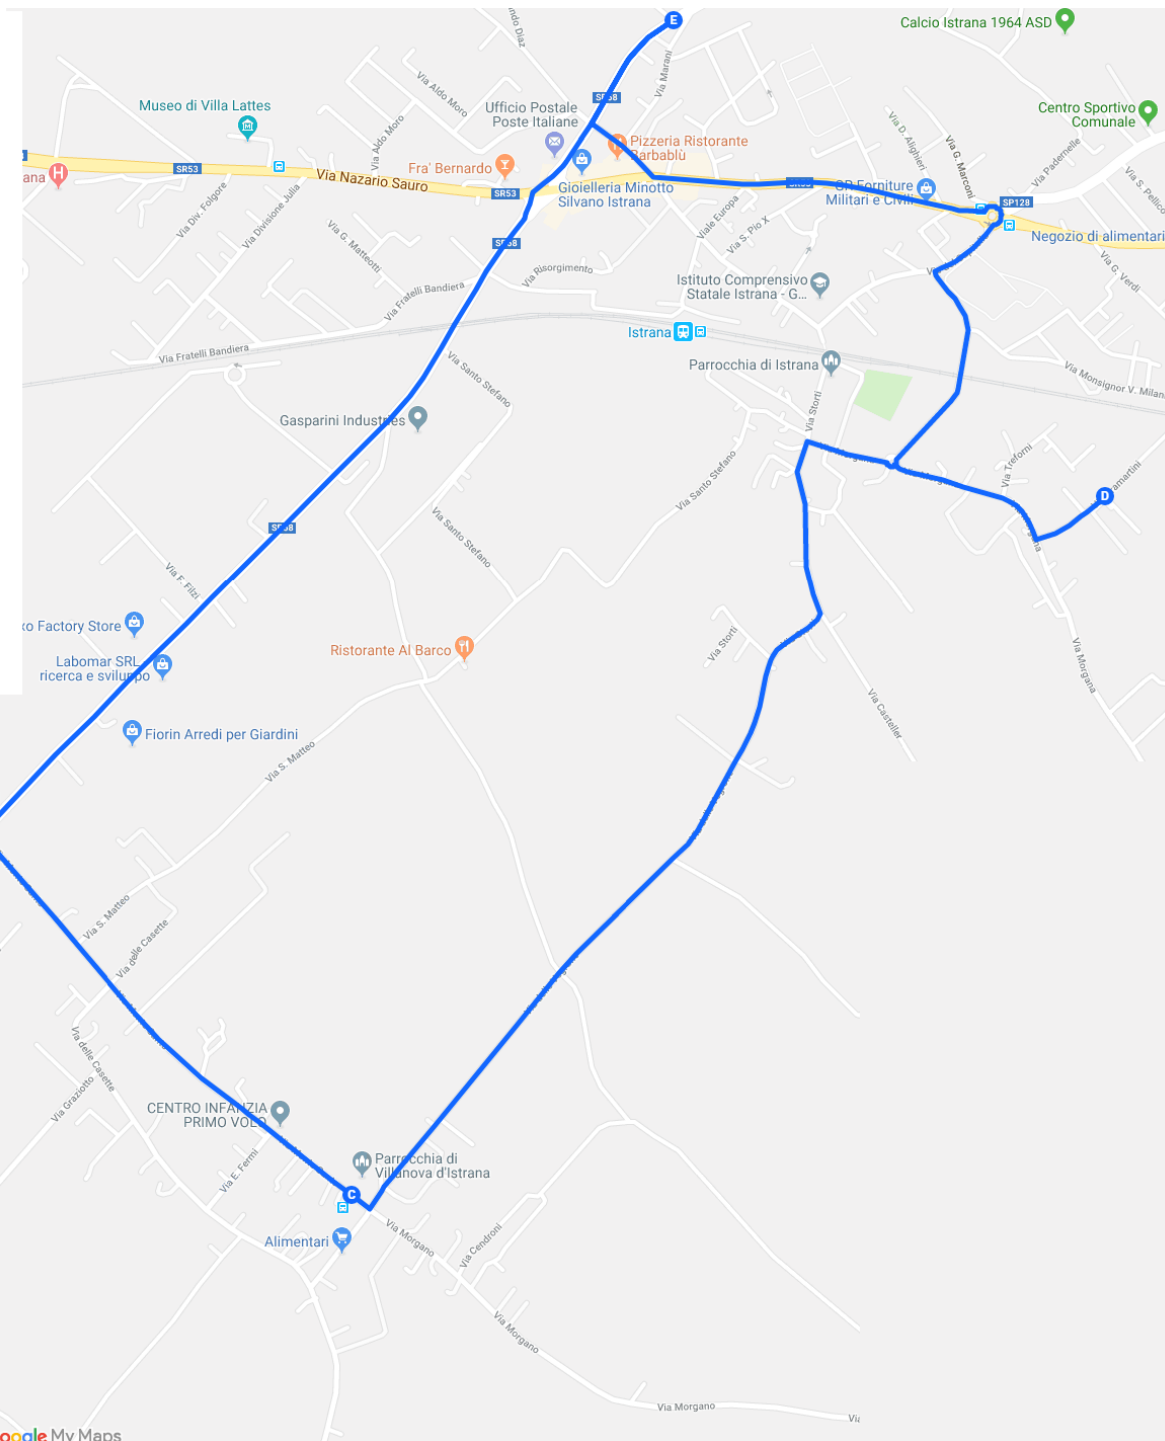

ANDATA - Elementari Ospedaletto

FERMATA	INDIRIZZO	CIVICO	ORARIO	PAX	KM
	Partenza deposito		07:30		
1	Via Evaristi incrocio Via Lapa (inversione)		07:35	1	
2	Via del Mutton (rist. Mokambo)	74	07:36	2	
3	Via Monte Santo (pensilina fronte chiesa)		07:38	4	
4	Via Pramartini	1	07:44	1	
5	Via delle Alpi conversione				
6	Via Delle Alpi inc. Via Monfenera		07:53	1	
	Scuole Elementari Ospedaletto		08:05	9	14

LINK MAPPA:

<https://drive.google.com/open?id=1h0b4actJ9OuG7BDJ6_xjwVAjo-0&usp=sharing>