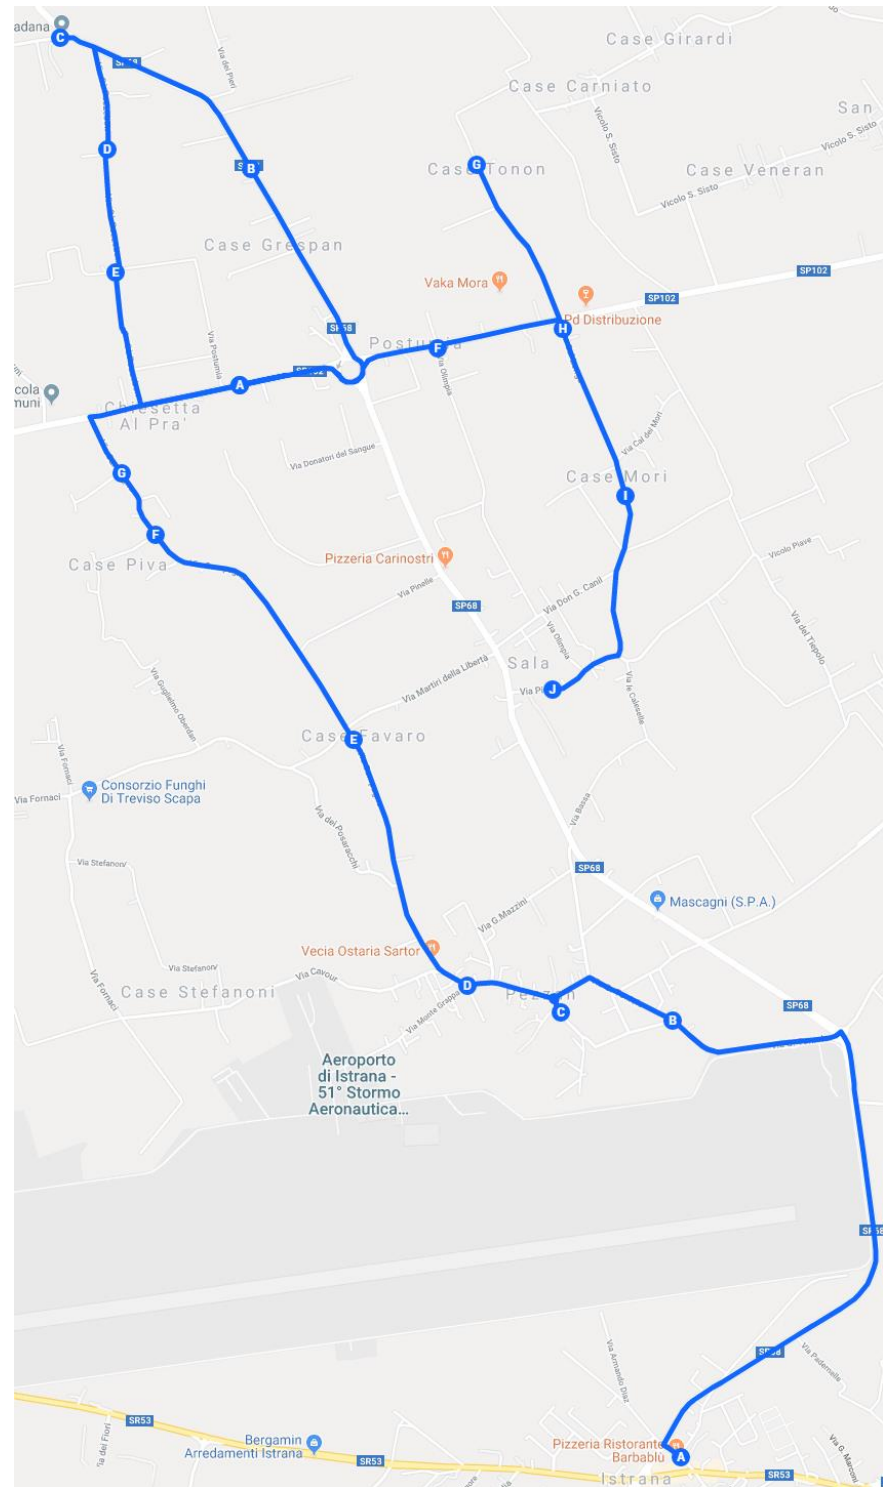

ANDATA - Elementari Sala / Pezzan

FERMATA	INDIRIZZO	CIVICO	ORARIO	PAX	Km
	Suole Medie Istrana		07:35		
1	Piazzale Roma (Carabinieri)	55	07:39	2	
2	Via Toniolo	35	07:42	4	
3	Via Montello (fronte chiesa)	27	07:45	17	
4	Via Cavour inc. Via Monte Grappa	2	07:48	2	
5	Via Campagna	10	07:50	1	
6	Via Campagna inc. Via Oberdan		07:51	1	
7	Via Campagna	28	07:52	1	
8	Via Postumia	16	07:54	1	
9	Via Baracca	100	07:56	1	
10	Via Baracca (Padana)		07:57	1	
11	Via Cà Pozzebon	23	07:58	1	
12	Via Cà Pozzebon	13	07:59	2	
13	Via Postumia	40	08:02	1	
14	Via Cal Longa	29	08:04	2	
15	Via Cal Longa	27	08:05	2	
16	Via Cal Longa	13	08:07	1	
	Suole Elementari (Via Piave)		08:09	40	14

LINK MAPPA:

<https://drive.google.com/open?id=1_JRqRtR56XMhDJ5kC7UvVwsU0qAA&usp=sharing>