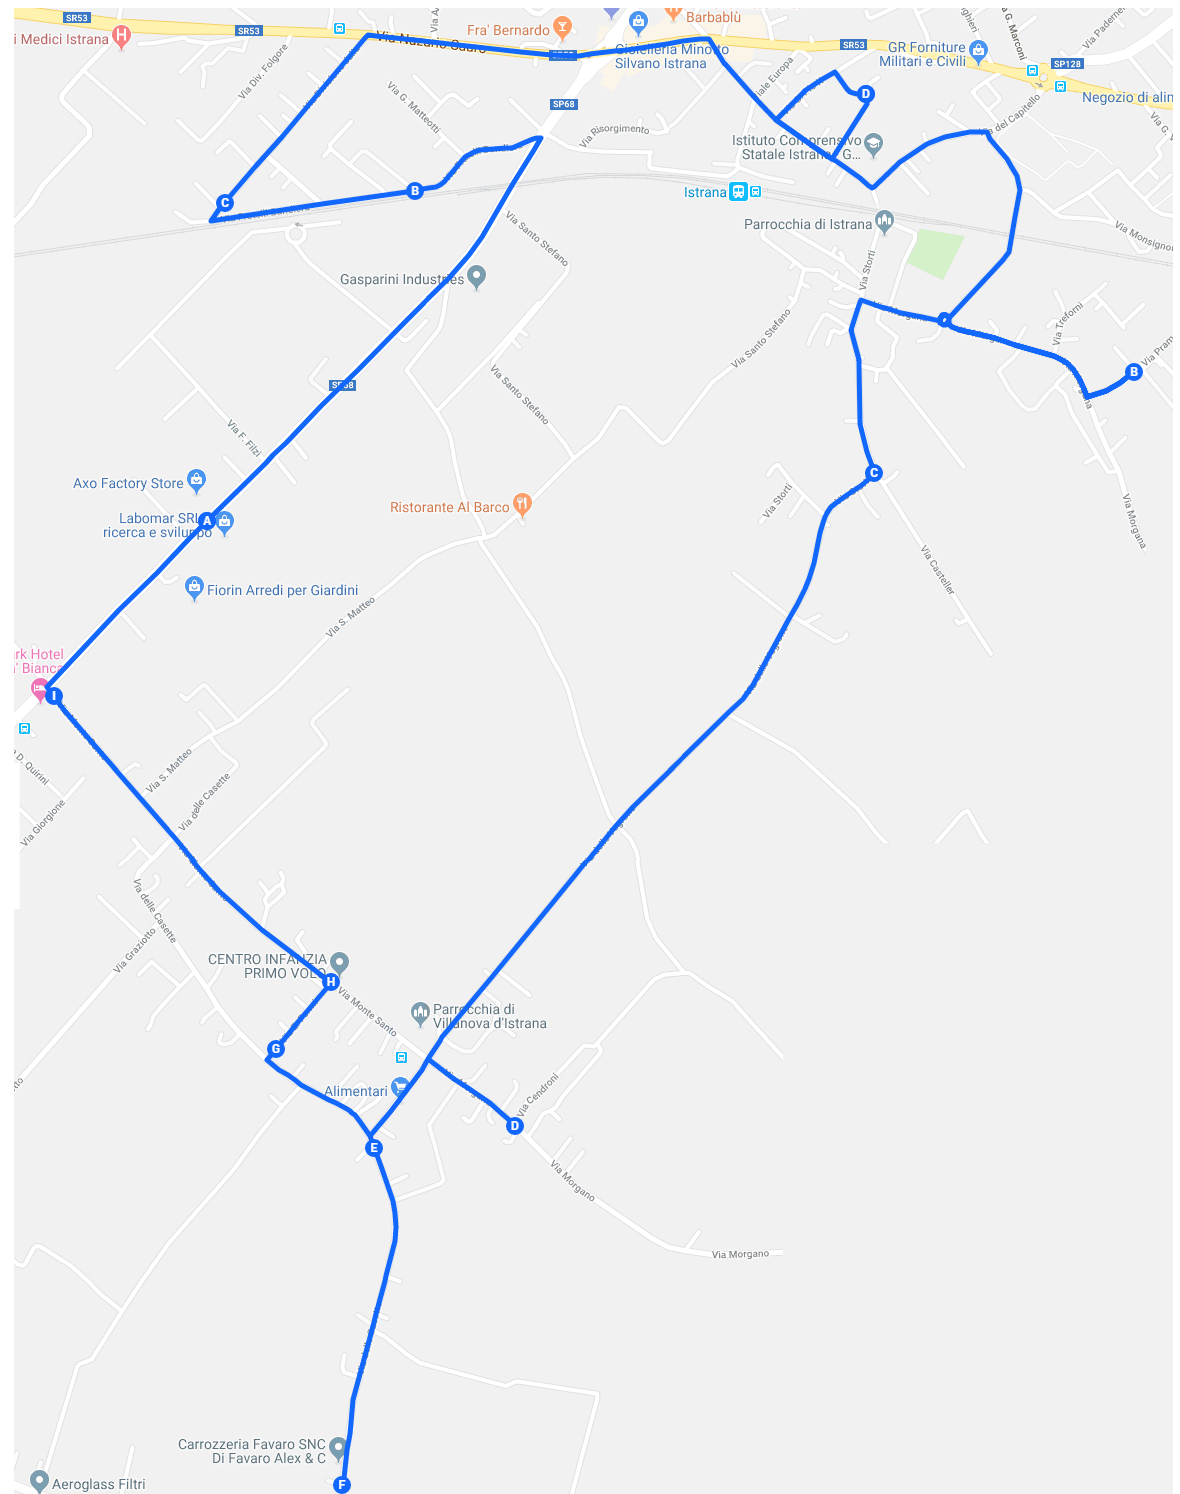

LINK MAPPA:

<https://drive.google.com/open?id=1iCQft3TG2aUVEGlgWRaTYcvc3BxyZcte&usp=sharing>

ANDATA / RITORNO - Elementari Istrana (andata NO Via Ancilotto)

FERMATA	INDIRIZZO	CIVICO	ORARIO	ORARIO	PAX	KM
	Scuole Elementari		12:30	16:30	21	
1	Via Zabotti	3	12:37	16:37	3	
2	Via Verdi inc. Via Castellana		12:39	16:39	2	
3	Via Verdi	34	12:40	16:40	1	
4	Via Battisti inc. Via Capitello (pensilina)		12:43	16:43	2	
5	Via Ancilotto (Bravo Village)		12:45	16:45	1	
6	Via delle Alpi	37	12:47	16:47	1	
7	Via delle Alpi	7	12:48	16:48	4	
8	Via A. Moro	125	12:49	16:49	1	
9	Via A. Moro	24	12:50	16:50	1	
10	Via dei Fiori	6	12:55	16:55	1	
11	Via N. Sauro inc. Via Div. Folgore		12:57	16:57	4	
	Capolinea		13:00	17:00	0	14

LINK MAPPA:

<https://drive.google.com/open?id=19DivpPY0ggG2eBpKqVCQUbVF-WA&usp=sharing>

ANDATA - Elementari Istrana / Villanova

RITORNO - Elementari Istrana / Villanova (ore 12:35)

FERMATA	INDIRIZZO	CIVICO	ORARIO	ORARIO	PAX	KM
	Partenza Oratorio Istrana		07:47	12:35		
1	Via Pramartini	2 / A	07:50	12:37	2	
2	Via Storti	29	07:53	12:40	1	
3	Via Cendroni	7	07:55	12:42	4	
4	Via delle Casette	62	07:57	12:45	1	
5	Via delle Casette	98 / B	07:58	12:47	1	
6	Via E. Fermi	1	08:00	12:49	1	
7	Via Monte Santo	2 / A	08:02	12:51	1	
8	Via Monte Santo (Cà bianca)		08:03	12:53	3	
9	Via Filzi	55	08:05	12:56	2	
10	Via F.lli Bandiera	14	08:07	12:58	1	
11	Via Divisione Julia	64	08:08	12:59	4	
	Scuole Elementari		08:12	13:03	21	10

LINK MAPPA:

<https://drive.google.com/open?id=1G9sAziUpvhdgt7D2rR3b4Et9lxE&usp=sharing>

ANDATA - Elementari Ospedaletto

FERMATA	INDIRIZZO	CIVICO	ORARIO	PAX	KM
	Partenza deposito		07:30		
1	Via Evaristi incrocio Via Lapa (inversione)		07:35	1	
2	Via del Mutton (rist. Mokambo)	74	07:36	2	
3	Via Monte Santo (pensilina fronte chiesa)		07:38	4	
4	Via Pramartini	1	07:44	1	
5	Via delle Alpi conversione				
6	Via Delle Alpi inc. Via Monfenera		07:53	1	
	Scuole Elementari Ospedaletto		08:05	9	14