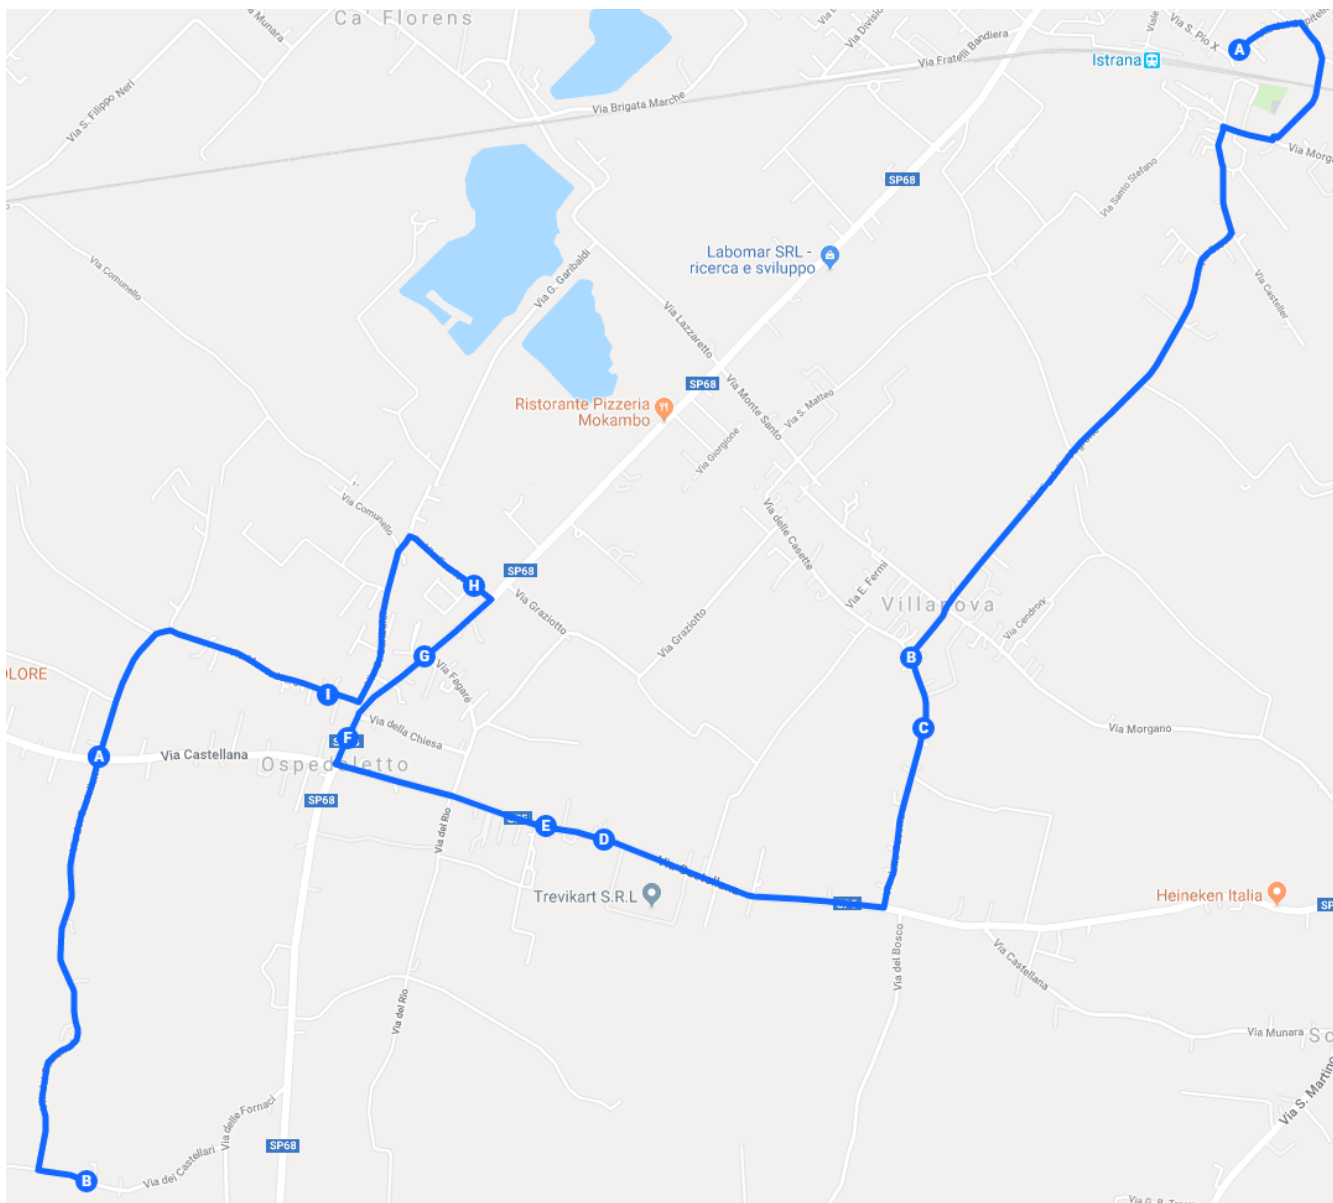

LINK MAPPA:

<https://drive.google.com/open?id=1IkdoXwXXE6n0QQvFcg7T2R1vqIEdd0dn&usp=sharing>

ANDATA - Medie Istrana / Ospedaletto

FERMATA	INDIRIZZO	CIVICO	ORARIO	PAX	KM
	Capolinea		07:15		
1	Via Castellari	7	07:20	2	
2	Via Mutton (fronte banca)	8	07:23	9	
3	Via Mutton (neg. materassi)	22	07:25	3	
4	Via Evaristi inc. Via Lapa		07:27	11	
5	Via Monte Nero	5	07:30	4	
6	Via Castellari inc. via Castellana	8	07:32	2	
7	Via Castellana	78	07:35	3	
8	Via Castellana	82	07:36	1	
9	Via delle Casette	71	07:40	2	
10	Via delle Casette (Bar da Cocio)		07:41	3	
	Scuole		07:45	40	15

LINK MAPPA:

<https://drive.google.com/open?id=1fM4JaeZINvxEwlybT6eSaEggoE&usp=sharing>

RITORNO - Medie Istrana / Ospedaletto

FERMATA	INDIRIZZO	CIVICO	ORARIO	PAX	KM
	Scuole Medie		13:00	40	
1	Via Fogale inc. delle Casette		13:10	3	
2	Via Casette	71	13:11	2	
3	via Castellana	57	13:14	1	
4	via Castellana	49	13:14	3	
5	Via Mutton (fronte banca)	8	13:16	9	
6	Via Mutton (neg. materassi)	22	13:17	3	
7	Via Evaristi inc. Via Lapa		13:18	11	
8	Via Monte Nero	5	13:20	4	
9	Via Castellari inc. via Castellana	8	13:22	2	
10	Via Castellari	7	13:24	2	
	Capolinea		13:27	0	15

LINK MAPPA:

<https://drive.google.com/open?id=1iCQft3TG2aUVEGlgWRaTYcvc3BxyZcte&usp=sharing>

ANDATA / RITORNO - Elementari Istrana (andata NO Via Ancilotto)

FERMATA	INDIRIZZO	CIVICO	ORARIO	ORARIO	PAX	KM
	Scuole Elementari		12:30	16:30	21	
1	Via Zabotti	3	12:37	16:37	3	
2	Via Verdi inc. Via Castellana		12:39	16:39	2	
3	Via Verdi	34	12:40	16:40	1	
4	Via Battisti inc. Via Capitello (pensilina)		12:43	16:43	2	
5	Via Ancilotto (Bravo Village)		12:45	16:45	1	
6	Via delle Alpi	37	12:47	16:47	1	
7	Via delle Alpi	7	12:48	16:48	4	
8	Via A. Moro	125	12:49	16:49	1	
9	Via A. Moro	24	12:50	16:50	1	
10	Via dei Fiori	6	12:55	16:55	1	
11	Via N. Sauro inc. Via Div. Folgore		12:57	16:57	4	
	Capolinea		13:00	17:00	0	14