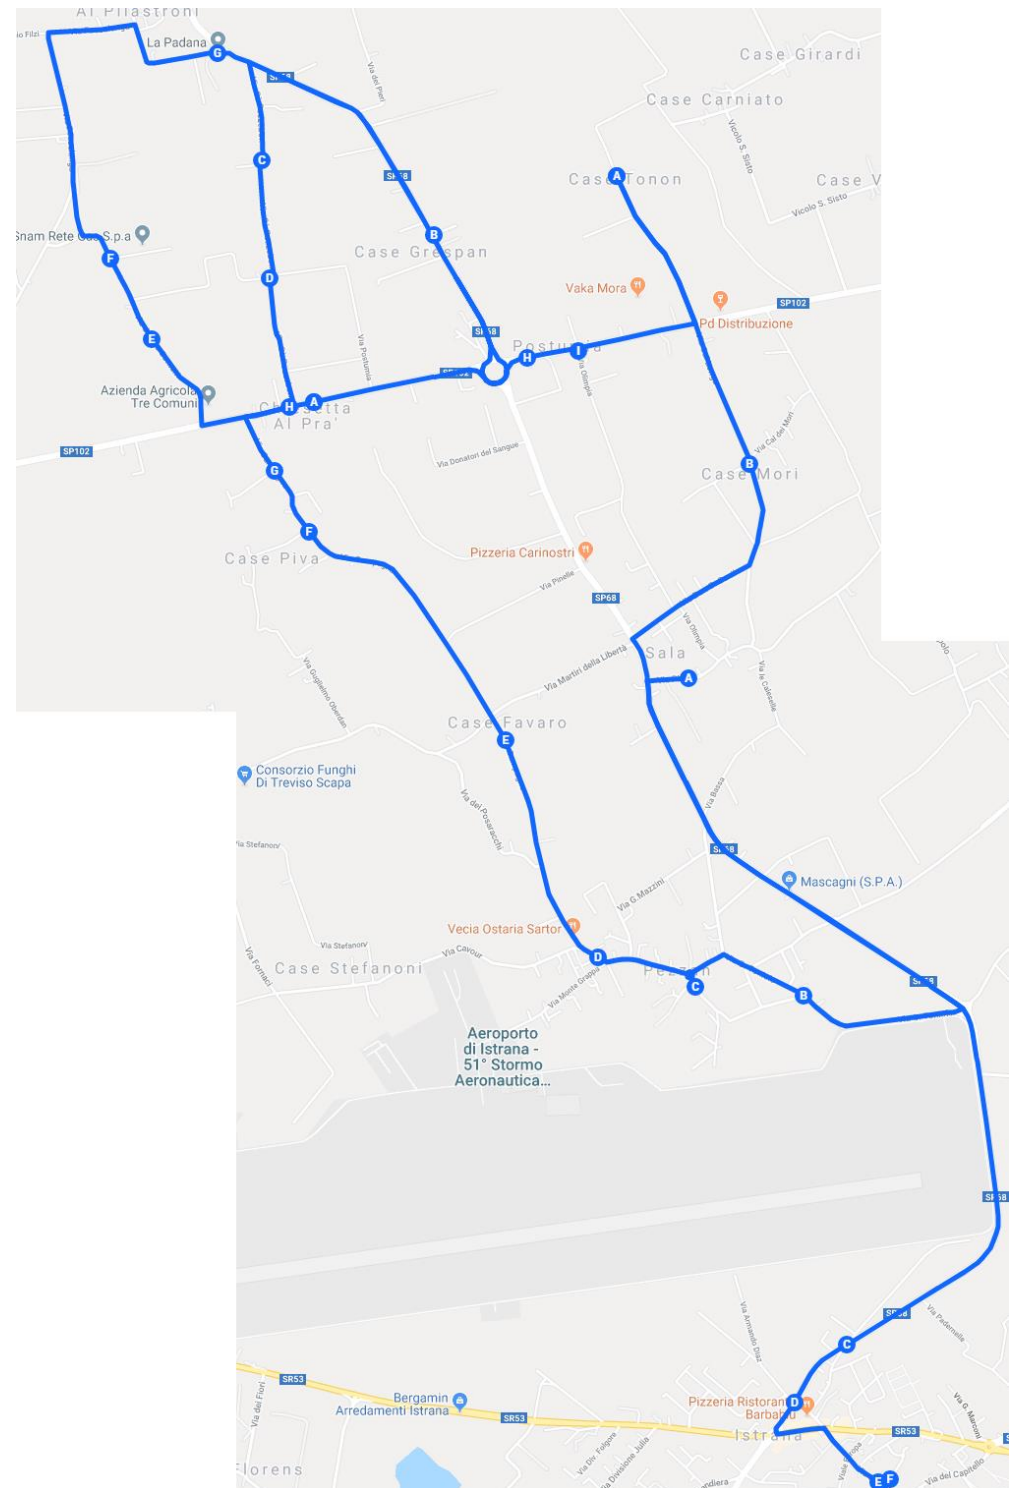

LINK MAPPA:

https://drive.google.com/open?id=1_JRqRtR56XMhDJ5kC7UvVwsU0qAA&usp=sharing

RITORNO - Elementari Sala / Pezzan

FERMATA	INDIRIZZO	CIVICO	ORARIO merc / ven	ORARIO lun / mar / gio	PAX	Km
	Partenza scuole elem. Sala		12:10	15:10	46	
1	Via Toniolo	35	12:17	15:17	4	
2	Via Montello (fronte chiesa)		12:20	15:20	18	
3	Via Cavour (Bar Mogno)	2	12:23	15:23	2	
4	Via Campagna	10	12:24	15:24	1	
5	Via Campagna inc. Via Oberdan	23	12:25	15:25	1	
6	Via Campagna	28	12:26	15:26	1	
7	Via Postumia	6	12:27	15:27	1	
8	Via Postumia	16	12:28	15:28	1	
9	Via Baracca	94	12:30	15:30	1	
10	Via Cà Pozzebon	23	12:32	15:32	1	
11	Via Cà Pozzebon	13	12:34	15:34	2	
12	Via tre Comuni	2	12:35	15:35	1	
13	Via tre Comuni (centrale SNAM)	10	12:37	15:37	2	
14	Via Baracca (Padana)		12:38	15:38	1	
15	Via Postumia	34	12:40	15:40	1	
16	Via Postumia	40	12:41	15:41	1	
17	Via Cal Longa	13	12:42	15:42	1	
18	Via Cal Longa	22	12:44	15:44	2	
19	Via delle Alpi	33	12:50	15:50	2	
20	Piazzale Roma Istrana (poste)	54	12:51	15:51	1	
21	Via S. Pio X	27	12:53	15:53	1	
	Scuola Media Istrana		12:55	15:55	0	22

LINK MAPPA:

<https://drive.google.com/open?id=1IkdoXwXXE6n0QQvFcg7T2R1vqIEdd0dn&usp=sharing>

ANDATA - Medie Istrana / Ospedaletto

FERMATA	INDIRIZZO	CIVICO	ORARIO	PAX	KM
	Capolinea		07:15		
1	Via Castellari	7	07:20	2	
2	Via Mutton (fronte banca)	8	07:23	9	
3	Via Mutton (neg. materassi)	22	07:25	3	
4	Via Evaristi inc. Via Lapa		07:27	11	
5	Via Monte Nero	5	07:30	4	
6	Via Castellari inc. via Castellana	8	07:32	2	
7	Via Castellana	78	07:35	3	
8	Via Castellana	82	07:36	1	
9	Via delle Casette	71	07:40	2	
10	Via delle Casette (Bar da Cocio)		07:41	3	
	Scuole		07:45	40	15