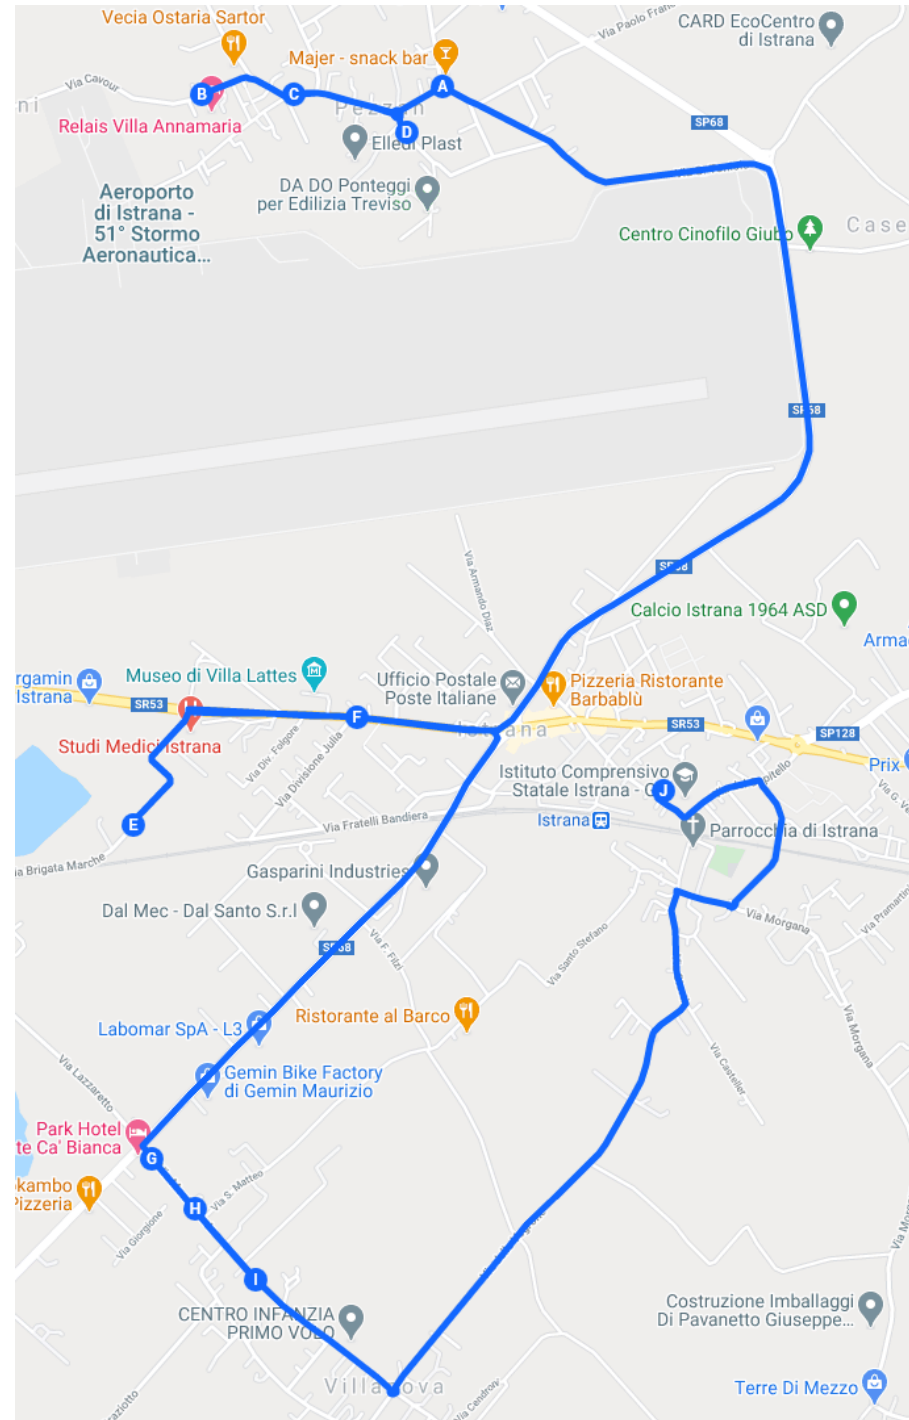

LINEA 2 - ANDATA ELEMENTARE ISTRANA

FERMATA	INDIRIZZO	CIVICO	ORARIO	PAX	KM
	Scuole Elementari		07:50		
1	Via Zabotti	3	07:53	4	
2	Via Verdi inc. Via Castellana		07:55	1	
3	Via Verdi	34	08:00	2	
4	Via Battisti fronte PRIX		08:01	1	
5	Via Battisti inc. Via Capitello (pensilina)		08:02	3	
6	Via Ancillotto		08:03	1	
7	Via delle Alpi	21	08:04	2	
8	Via A. Moro	125	08:07	0	
9	Via A. Moro	24	08:10	0	
10	Via dei Fiori	6	08:11	0	
11	Via N. Sauro inc. Via Div. Folgore		08:13	3	
	Capolinea		08:20	17	14

LINEA 2 - RITORNO ELEMENTARE ISTRANA

FERMATA	INDIRIZZO	CIVICO	ORARIO	ORARIO	PAX	KM
	Scuole Elementari		12:30	16:30	17	
1	Via Zabotti	3	12:37	16:37	4	
2	Via Verdi inc. Via Castellana		12:39	16:39	1	
3	Via Verdi	34	12:40	16:40	2	
4	Via Battisti fronte PRIX		12:42	16:42	1	
5	Via Battisti inc. Via Capitello (pensilina)		12:43	16:43	3	
6	Via Ancillotto		12:45	16:45	1	
7	Via delle Alpi	21	12:47	16:47	2	
8	Via A. Moro	125	12:49	16:49	0	
9	Via A. Moro	24	12:50	16:50	0	
10	Via dei Fiori	6	12:55	16:55	0	
11	Via N. Sauro inc. Via Div. Folgore		12:57	16:57	3	
	Capolinea		13:00	17:00	0	14

RITORNO

STESSO GIRO DELL'ANDATA, ore 13:00

LINEA 3 - AND / RIT ELEMENTARE VILLANOVA

FERMATA	INDIRIZZO	CIVICO	ORARIO	ORARIO	PAX	KM
	Partenza Oratorio Istrana		07:47	12:35		
1	Via Pramartini	2 / A	07:50	12:37	2	
2	Via Storti	29	07:53	12:40	1	
3	Via Cendroni	7	07:55	12:42	2	
4	Via delle Casette	98 / B	07:58	12:47	1	
5	Via Monte Santo Inc. Via Casette	2 / A	08:02	12:51	1	
6	Via Monte Santo (Cà bianca)		08:03	12:53	1	
7	Via Filzi	55	08:05	12:56	2	
8	Via Risorgimento	47	08:06	12:57	1	
9	Via F.lli Bandiera	14	08:07	12:58	3	
10	Via Divisione Julia	64	08:08	12:59	3	
	Scuole Elementari		08:12	13:03	17	10