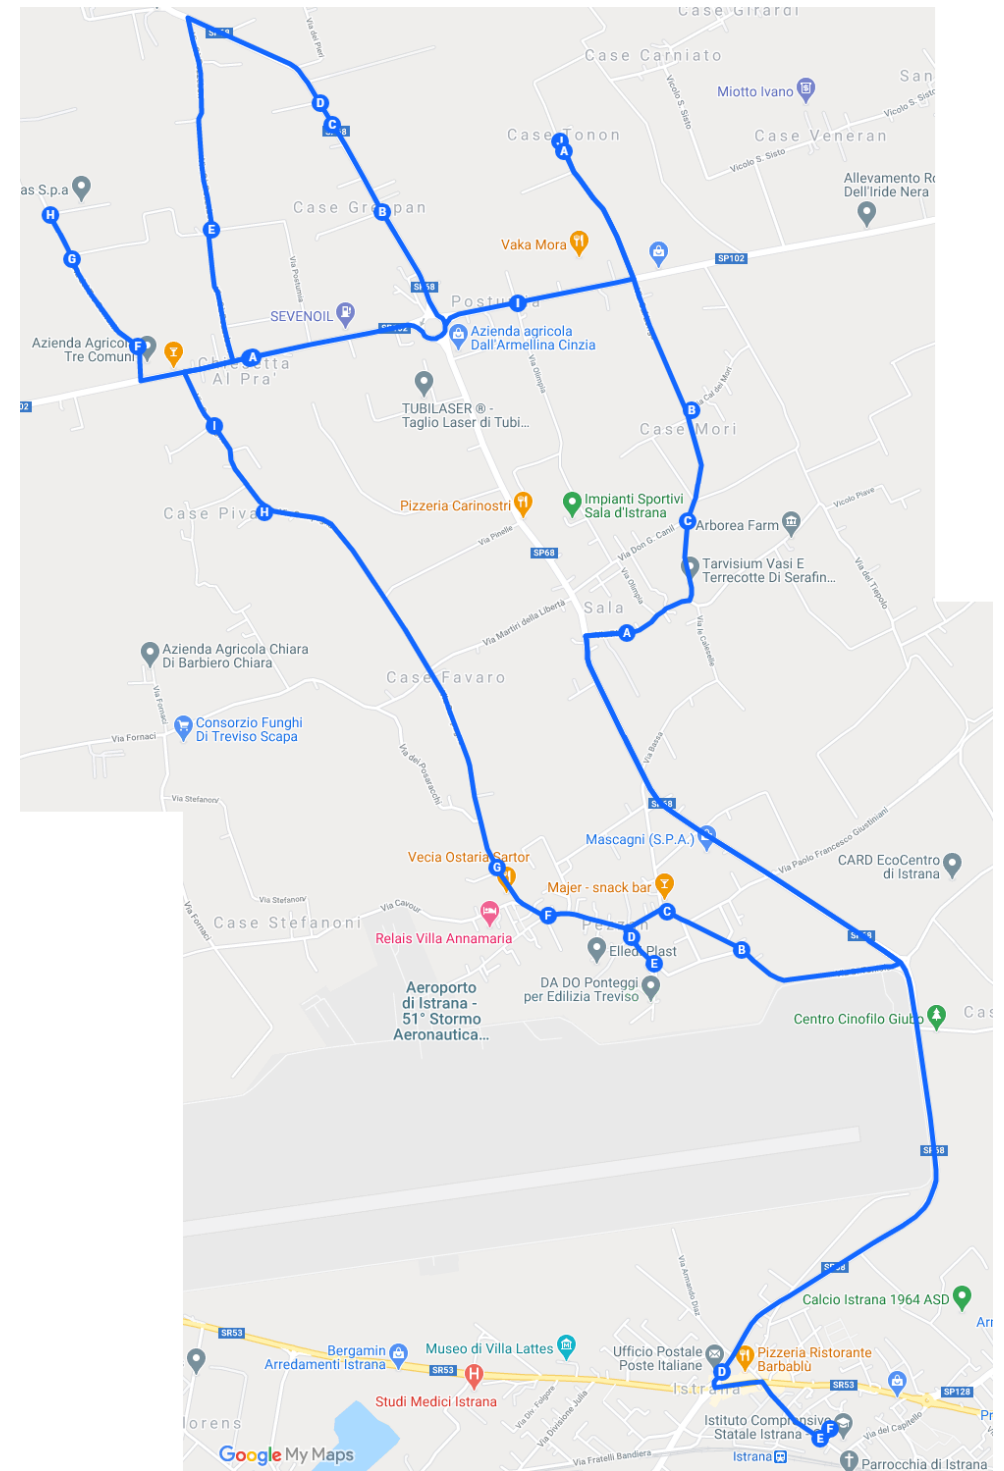

LINEA 1 - RITORNO ELEMENTARE SALA / PEZZAN

FERMATA	INDIRIZZO	CIVICO	ORARIO merc / ven	ORARIO lun / mar / gio	PAX	KM
	Partenza scuole elem. Sala		12:10	15:10	49	
1	Via Toniolo	31	12:17	15:17	2	
2	Via Toniolo (Bar Majer)	2	12:20	15:20	8	
3	Via Montello (fronte chiesa)		12:23	15:23	7	
4	Via Montello	40	12:24	15:24	2	
5	Via Cavour (Bar Mogno)	2	12:26	15:26	3	
6	Via Campagna	10	12:27	15:27	1	
7	Via Campagna inc. Via Oberdan	23	12:28	15:28	1	
8	Via Campagna	31	12:29	15:29	2	
9	Via Postumia	6	12:30	15:30	2	
10	Via Baracca	90	12:31	15:31	1	
11	Via Baracca	96	12:32	15:32	2	
12	Via Baracca	101	12:33	15:32	1	
13	Via Cà Pozzebon	15	12:35	15:33	1	
14	Via tre Comuni	3	12:38	15:38	2	
15	Via tre Comuni	6	12:39	15:39	1	
16	Via tre Comuni (centrale SNAM)	10	12:40	15:40	2	
17	Via Postumia	32	12:41	15:41	1	
18	Via Cal Longa	22	12:42	15:42	2	
19	Via Cal Longa	49	12:43	15:43	2	
20	Via Cal Longa	13	12:44	15:44	1	
21	Via delle Alpi	37	12:47	15:47	1	
22	Piazzale Roma Istrana (poste)	54	12:48	15:48	2	
23	Via S. Pio X	24	12:50	15:50	2	
	Scuola Media Istrana		12:55	15:55	0	22