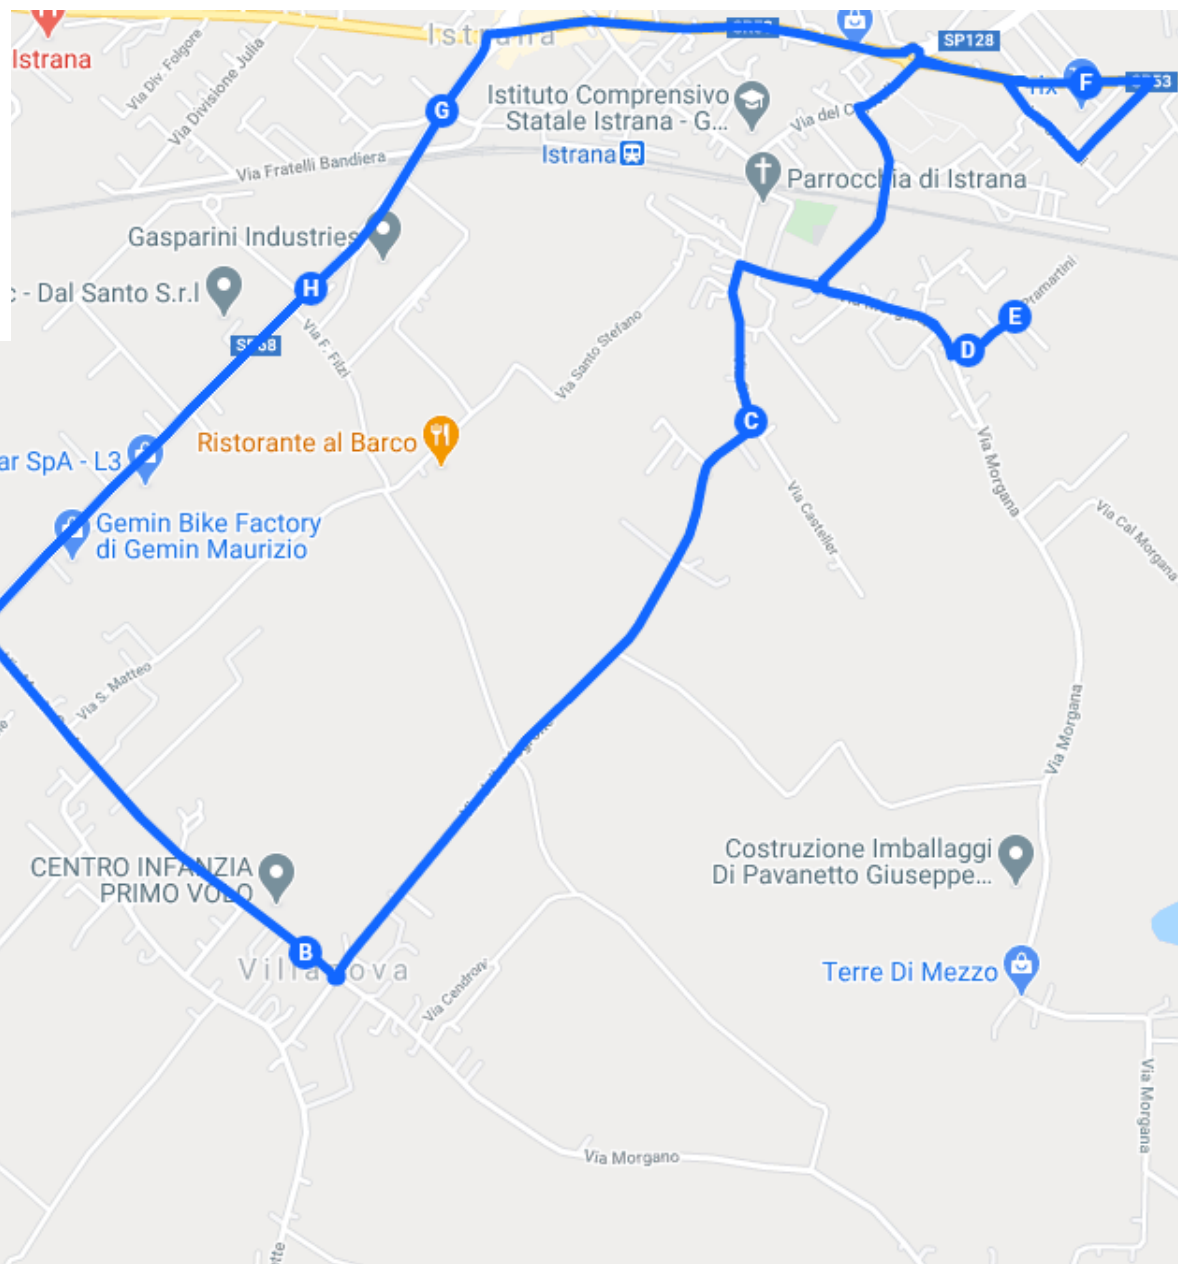

RITORNO

STESSO GIRO DELL'ANDATA, ore 13:00

LINEA 3 - AND / RIT ELEMENTARE VILLANOVA

FERMATA	INDIRIZZO	CIVICO	ORARIO	ORARIO	PAX	KM
	Partenza Oratorio Istrana		07:47	12:35		
1	Via Pramartini	2 / A	07:50	12:37	2	
2	Via Storti	29	07:53	12:40	1	
3	Via Cendroni	7	07:55	12:42	2	
4	Via delle Casette	98 / B	07:58	12:47	1	
5	Via Monte Santo Inc. Via Casette	2 / A	08:02	12:51	1	
6	Via Monte Santo (Cà bianca)		08:03	12:53	1	
7	Via Filzi	55	08:05	12:56	2	
8	Via Risorgimento	47	08:06	12:57	1	
9	Via F.lli Bandiera	14	08:07	12:58	3	
10	Via Divisione Julia	64	08:08	12:59	3	
	Scuole Elementari		08:12	13:03	17	10

RITORNO

Istrana / Villanova - Elementari

STESSO GIRO DELL'ANDATA

LINEA 4 - ANDATA ELEMENTARE OSPEDALETTO

FERMATA	INDIRIZZO	CIVICO	ORARIO	PAX	KM
	Partenza deposito		07:43		
1	Via del Mutton (rist. Mokambo)	74	07:45	2	
2	Via Monte Santo (pensilina fronte chiesa)		07:47	4	
3	Via Sorti inc Via Casteller		07:48	1	
4	Via Pramartini inc Via Morgana		07:50	1	
5	Via Pramartini	1	07:51	1	
6	Via Cesare Battisti (fronte PRIX)		07:53	1	
6	Via F.Filzi incrocio Via Nino Bixio		07:56	1	
7	Via F.Filzi	53	07:59	1	
	Scuole Elementari Ospedaletto		08:05	11	14

LINEA 4 - RITORNO ELEMENTARE OSPEDALETTO

FERMATA	INDIRIZZO	CIVICO	ORARIO	ORARIO	ORARIO	PAX	KM
	Scuole Elemntari Ospedaletto		12:15	15:15	16:15	24	
1	Via del Mutton	70	12:18	15:18	16:18	1	
2	Via del Mutton (rist. Mokambo)	74	12:19	15:19	16:19	2	
3	Via Monte Santo (pensilina fronte chiesa)		12:21	15:21	16:21	6	
4	via Morgano inc. Via Cendroni		12:22	15:22	16:22	6	
5	Via Sorti inc Via Casteller		12:24	15:24	16:24	1	
6	Via Pramartini inc Via Morgana		12:28	15:28	16:28	1	
7	Via Pramartini	1	12:29	15:29	16:29	1	
8	Via F.Filzi incrocio Via Nino Bixio		12:30	15:30	16:30	1	
9	Via F.Filzi	53	12:31	15:31	16:31	1	
10	Via Garibaldi inc Via Bacchion		12:40	15:40	16:40	1	
11	Via Monte Nero (capitello)		12:41	15:41	16:41	2	
12	Via Mascagni inc. Via Rialto		12:44	15:44	16:44	1	
	Capolinea		12:50	15:45	16:45	0	10