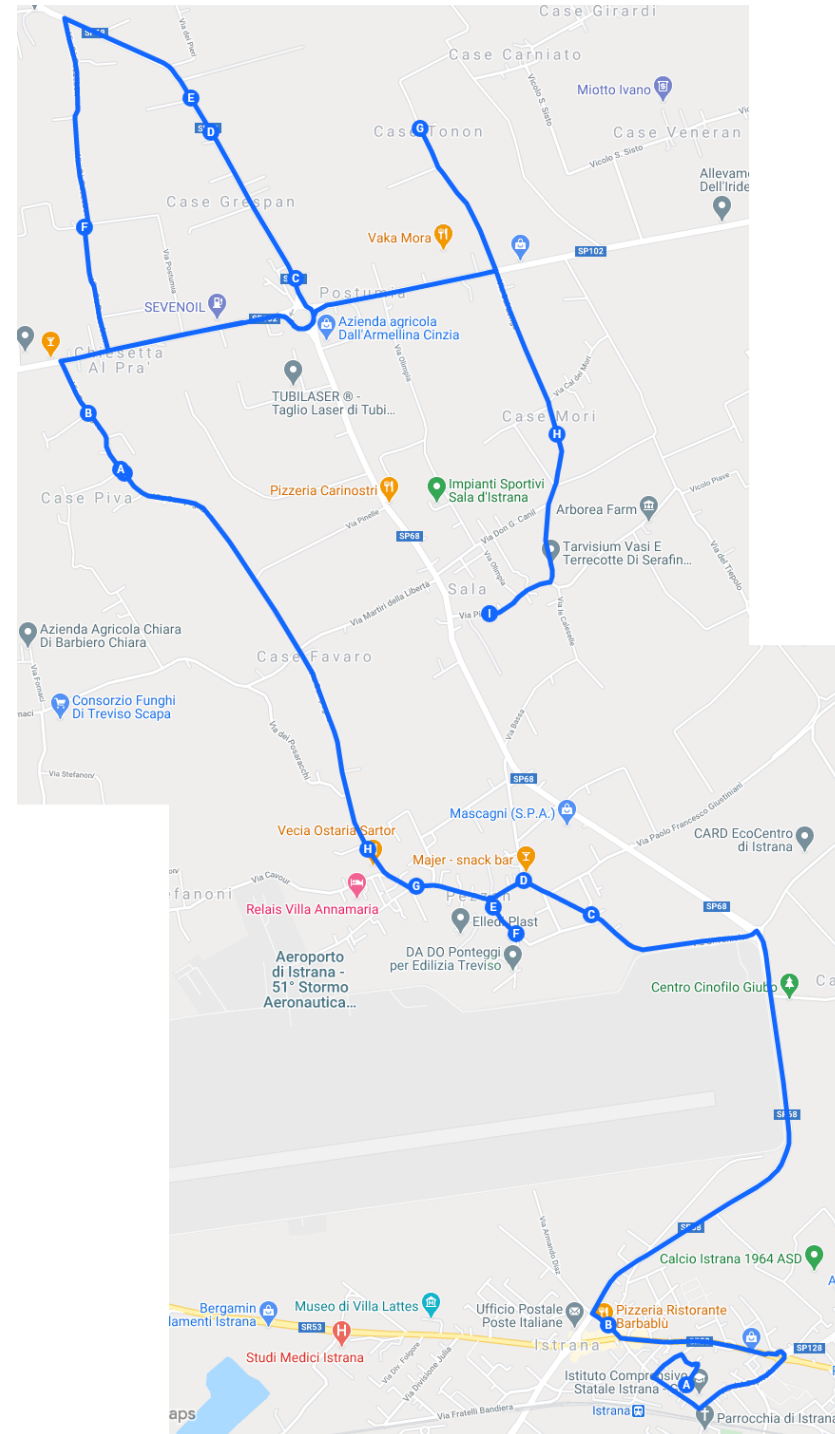

Anno scolastico 2021 - 2022

LINEA 1 - ANDATA MEDIE SALA

FERMATA	INDIRIZZO	CIVICO	ORARIO	PAX	KM
1	Via Piave (Scuole)	5	08:25	9	
2	Via Martiri della Libertà	1	08:26	2	
3	Via Campagna	31	08:27	0	
4	Via Postumia	16	08:30	1	
5	Via Baracca	89	08:31	1	
6	Via Baracca	95	08:32	0	
7	Via Baracca (Via Pieri)		08:34	0	
8	Via Baracca (Padana)		08:36	0	
9	Via Ca' Pozzebon	23	08:39	3	
10	Via Postumia	32	08:41	2	
11	Via Cal Longa	23	08:43	2	
12	Via Cal Longa inc. Via Cà dei Mori		08:45	2	
13	Via Cal Longa	5	08:47	2	
14	Via Piave	19	08:50	1	
	Scuole Medie		08:55	25	13

Anno scolastico 2021 - 2022

LINEA 1 - RITORNO MEDIE SALA

FERMATA	INDIRIZZO	CIVICO	ORARIO	PAX	KM
	Scuole Medie		13:06	33	
1	Via Baracca (Farmacia)		13:10	9	
2	Via Martiri della Libertà	1		4	
3	Via Campagna	31	13:14	0	
4	Via Postumia	16	13:15	1	
5	Via Postumia	21	13:16	1	
6	Via Baracca	90	13:18	1	
7	Via Baracca	89	13:19	1	
8	Via Baracca	95	13:20	0	
9	Via Baracca (Via Pieri)		13:21	0	
10	Via Baracca (Padana)	115	13:23	2	
11	Via Ca' Pozzebon	23	13:25	1	
12	Via Ca' Pozzebon	15	13:26	1	
13	Via Postumia	32	13:29	2	
15	Via Cal Longa	23	13:30	4	
16	Via Cal Longa inc. Via Cà dei Mori		13:31	1	
17	Via Cal Longa	5	13:32	2	
18	Via Piave	19	13:33	3	
	Capolinea Scuola Elem.		13:33	0	13

LINEA 1 - ANDATA ELEMENTARE SALA / PEZZAN

FERMATA	INDIRIZZO	CIVICO	ORARIO	PAX	Km
	Scuole Medie Istrana		07:35		
1	Piazzale Roma (Carabinieri)	56	07:35	2	
2	Via Toniolo	31	07:38	2	
3	Via Toniolo (BAR MAJER)	2	07:40	7	
4	Via Montello (fronte chiesa)	27	07:43	5	
5	Via Montello	40	07:45	3	
6	Via Cavour inc. Via Monte Grappa (Bar Mogno)	2	07:47	2	
7	Via Campagna	10	07:48	1	
8	Via Campagna inc. Via Oberdan	23	07:50	1	
9	Via Campagna	31	07:51	2	
10	Via Baracca	90	07:53	1	
11	Via Baracca	96	07:54	2	
12	Via Baracca	101	07:55	1	
13	Via Cà Pozzebon	13	07:57	1	
14	Via Cal Longa	49	08:00	2	
15	Via Cal Longa	13	08:03	1	
	Scuole Elementari (Via Piave)		08:05	33	14