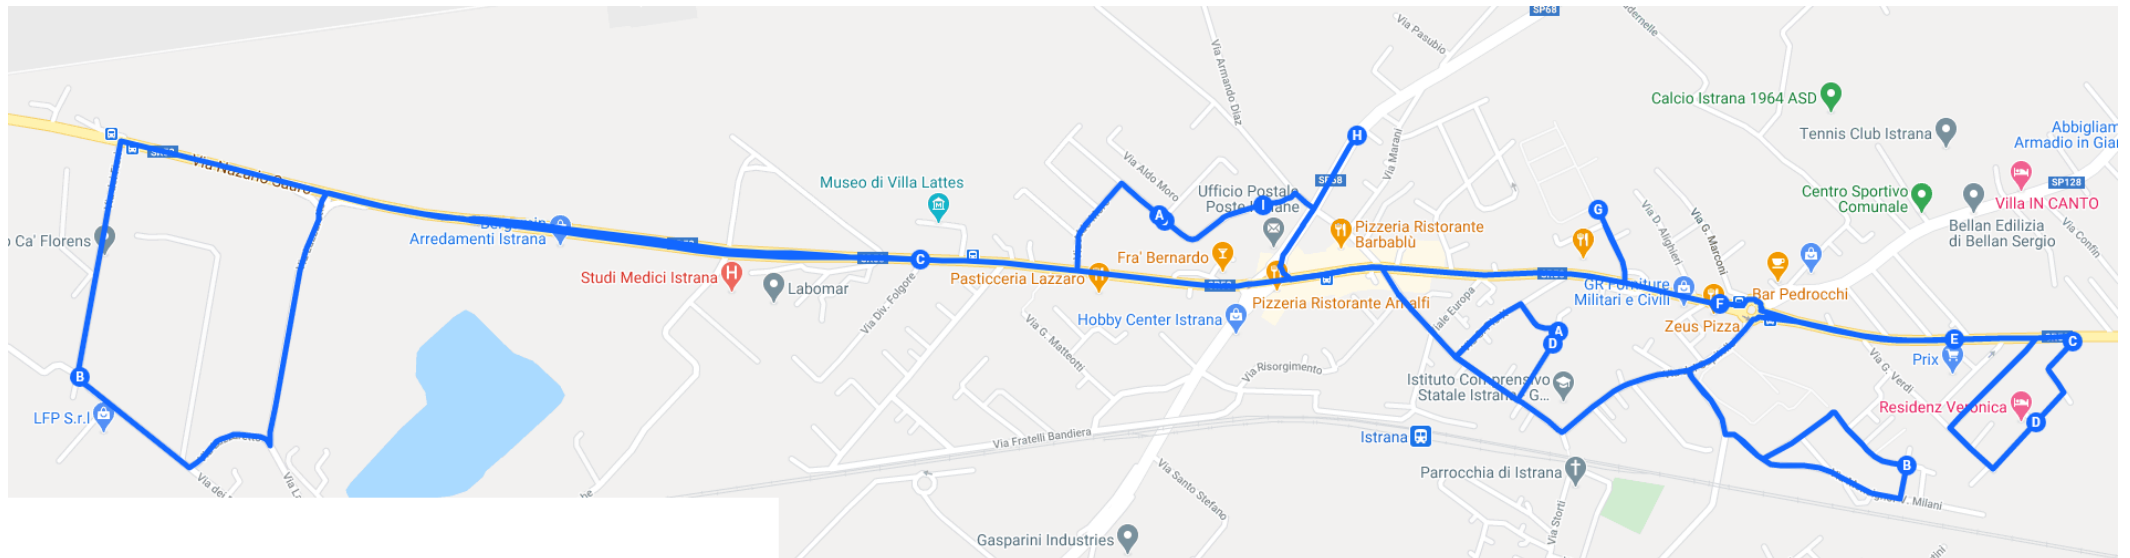

LINEA 2 - ANDATA ELEMENTARE ISTRANA

FERMATA	INDIRIZZO	CIVICO	ORARIO	PAX	KM
	Scuole Elementari		07:50		
1	Via Zabotti	3	07:53	4	
2	Via Verdi inc. Via Castellana		07:55	1	
3	Via Verdi	34	08:00	2	
4	Via Battisti fronte PRIX		08:01	1	
5	Via Battisti inc. Via Capitello (pensilina)		08:02	3	
6	Via Ancillotto		08:03	1	
7	Via delle Alpi	21	08:04	2	
8	Via A. Moro	125	08:07	0	
9	Via A. Moro	24	08:10	0	
10	Via dei Fiori	6	08:11	0	
11	Via N. Sauro inc. Via Div. Folgore		08:13	3	
	Capolinea		08:20	17	14

LINEA 2 - RITORNO ELEMENTARE ISTRANA

FERMATA	INDIRIZZO	CIVICO	ORARIO	ORARIO	PAX	KM
	Scuole Elementari		12:30	16:30	17	
1	Via Zabotti	3	12:37	16:37	4	
2	Via Verdi inc. Via Castellana		12:39	16:39	1	
3	Via Verdi	34	12:40	16:40	2	
4	Via Battisti fronte PRIX		12:42	16:42	1	
5	Via Battisti inc. Via Capitello (pensilina)		12:43	16:43	3	
6	Via Ancillotto		12:45	16:45	1	
7	Via delle Alpi	21	12:47	16:47	2	
8	Via A. Moro	125	12:49	16:49	0	
9	Via A. Moro	24	12:50	16:50	0	
10	Via dei Fiori	6	12:55	16:55	0	
11	Via N. Sauro inc. Via Div. Folgore		12:57	16:57	3	
	Capolinea		13:00	17:00	0	14