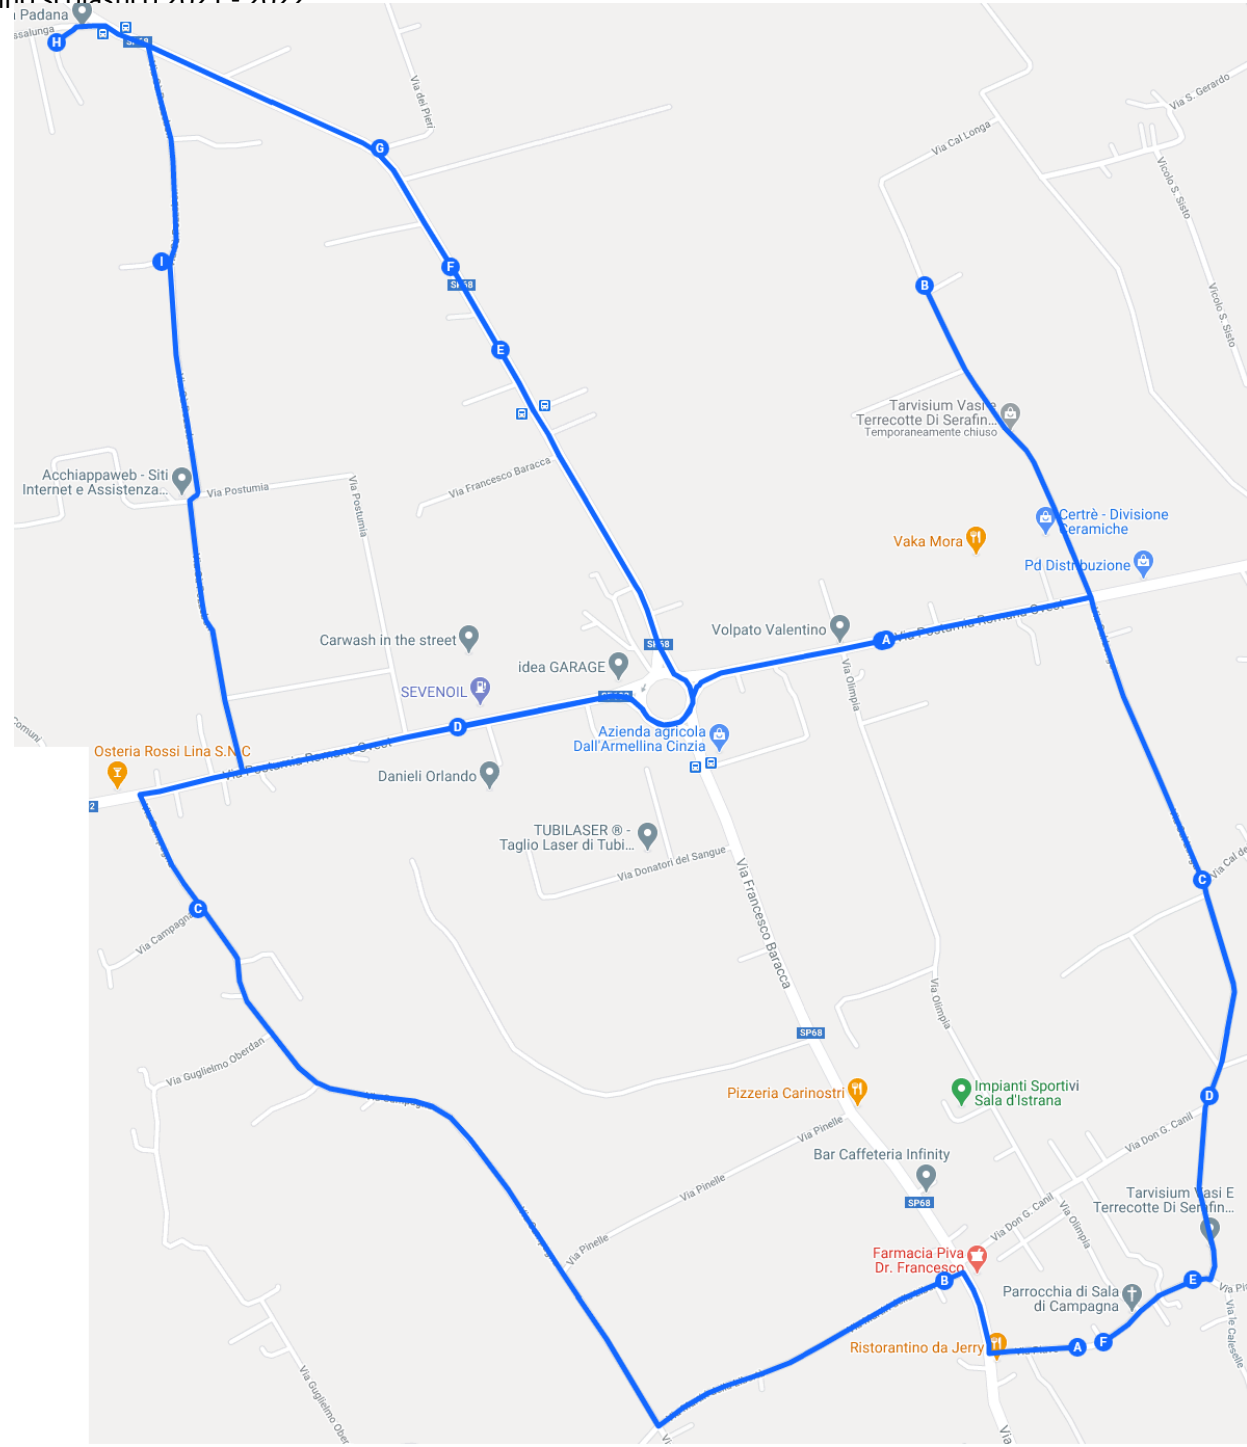

Anno scolastico 2021 - 2022

LINEA 1 - ANDATA MEDIE SALA

FERMATA	INDIRIZZO	CIVICO	ORARIO	PAX	KM
1	Via Piave (Scuole)	5	08:25	9	
2	Via Martiri della Libertà	1	08:26	2	
3	Via Campagna	31	08:27	0	
4	Via Postumia	16	08:30	1	
5	Via Baracca	89	08:31	1	
6	Via Baracca	95	08:32	0	
7	Via Baracca (Via Pieri)		08:34	0	
8	Via Baracca (Padana)		08:36	0	
9	Via Ca' Pozzebon	23	08:39	3	
10	Via Postumia	32	08:41	2	
11	Via Cal Longa	23	08:43	2	
12	Via Cal Longa inc. Via Cà dei Mori		08:45	2	
13	Via Cal Longa	5	08:47	2	
14	Via Piave	19	08:50	1	
	Scuole Medie		08:55	25	13

Anno scolastico 2021 - 2022

LINEA 1 - RITORNO MEDIE SALA

FERMATA	INDIRIZZO	CIVICO	ORARIO	PAX	KM
	Scuole Medie		13:06	33	
1	Via Baracca (Farmacia)		13:10	9	
2	Via Martiri della Libertà	1		4	
3	Via Campagna	31	13:14	0	
4	Via Postumia	16	13:15	1	
5	Via Postumia	21	13:16	1	
6	Via Baracca	90	13:18	1	
7	Via Baracca	89	13:19	1	
8	Via Baracca	95	13:20	0	
9	Via Baracca (Via Pieri)		13:21	0	
10	Via Baracca (Padana)	115	13:23	2	
11	Via Ca' Pozzebon	23	13:25	1	
12	Via Ca' Pozzebon	15	13:26	1	
13	Via Postumia	32	13:29	2	
15	Via Cal Longa	23	13:30	4	
16	Via Cal Longa inc. Via Cà dei Mori		13:31	1	
17	Via Cal Longa	5	13:32	2	
18	Via Piave	19	13:33	3	
	Capolinea Scuola Elem.		13:33	0	13

LINEA 1 - ANDATA ELEMENTARE SALA / PEZZAN

FERMATA	INDIRIZZO	CIVICO	ORARIO	PAX	Km
	Scuole Medie Istrana		07:35		
1	Piazzale Roma (Carabinieri)	56	07:35	2	
2	Via Toniolo	31	07:38	2	
3	Via Toniolo (BAR MAJER)	2	07:40	7	
4	Via Montello (fronte chiesa)	27	07:43	5	
5	Via Montello	40	07:45	3	
6	Via Cavour inc. Via Monte Grappa (Bar Mogno)	2	07:47	2	
7	Via Campagna	10	07:48	1	
8	Via Campagna inc. Via Oberdan	23	07:50	1	
9	Via Campagna	31	07:51	2	
10	Via Baracca	90	07:53	1	
11	Via Baracca	96	07:54	2	
12	Via Baracca	101	07:55	1	
13	Via Cà Pozzebon	13	07:57	1	
14	Via Cal Longa	49	08:00	2	
15	Via Cal Longa	13	08:03	1	
	Scuole Elementari (Via Piave)		08:05	33	14