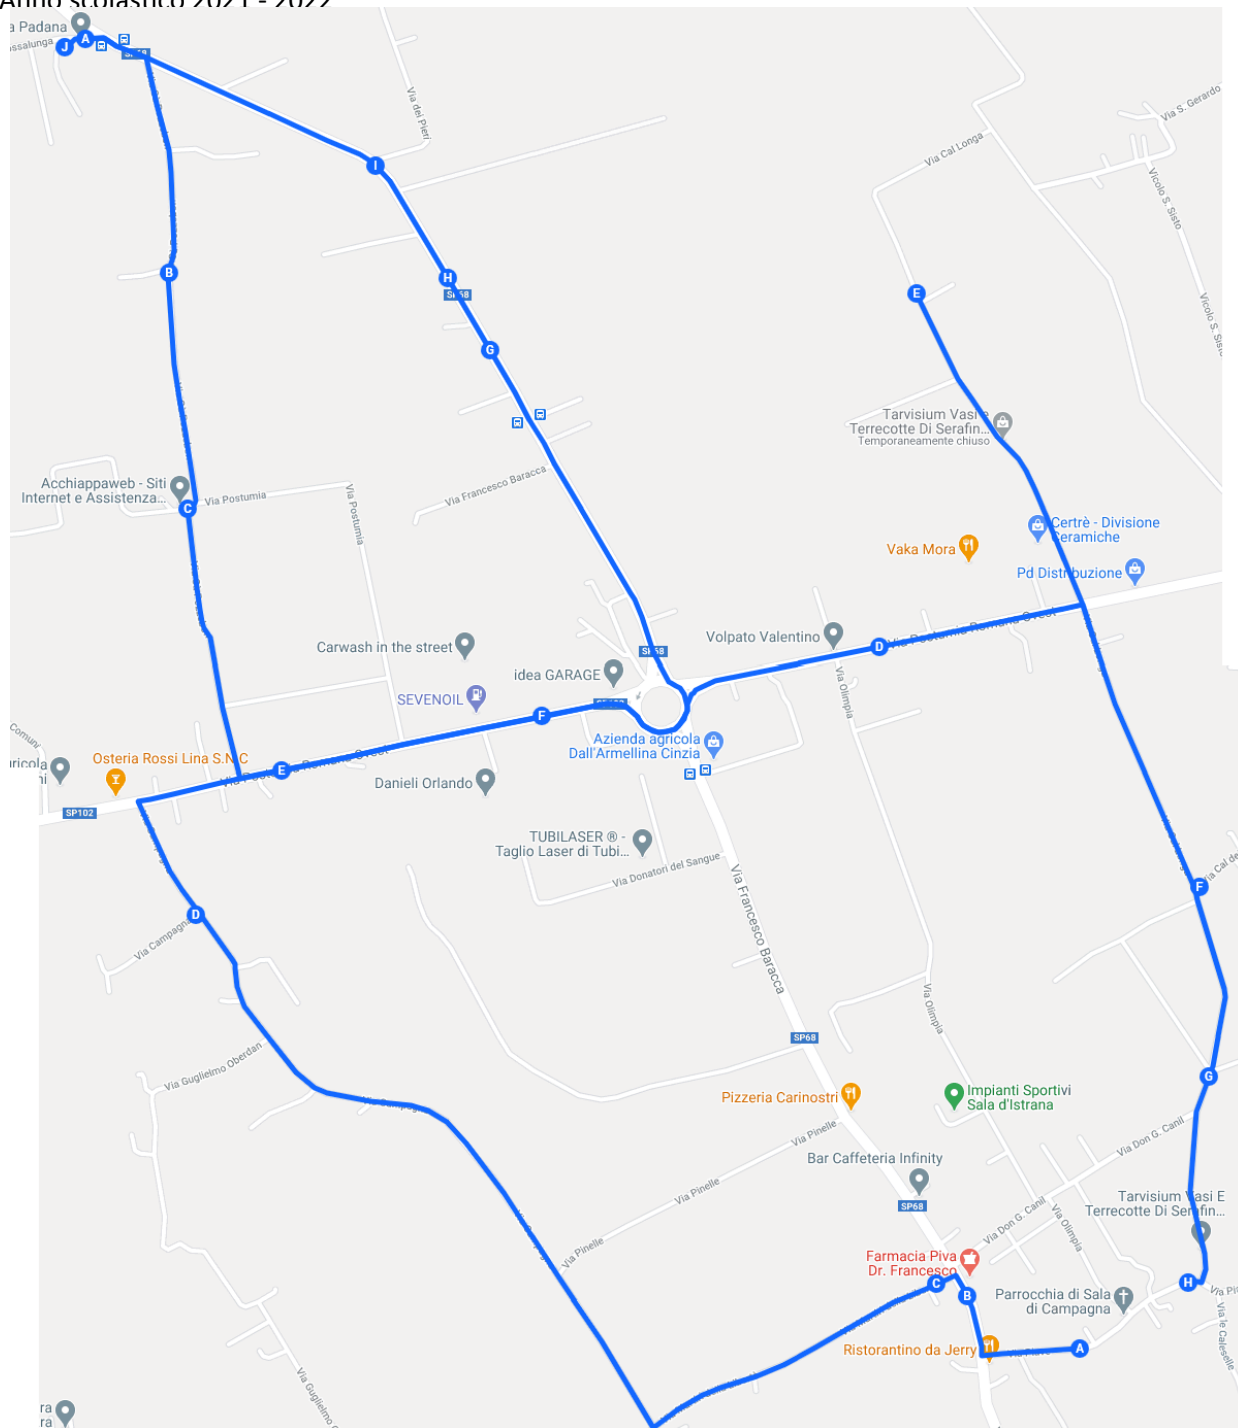

Anno scolastico 2021 - 2022

LINEA 1 - ANDATA MEDIE SALA

FERMATA	INDIRIZZO	CIVICO	ORARIO	PAX	KM
1	Via Piave (Scuole)	5	08:25	9	
2	Via Martiri della Libertà	1	08:26	2	
3	Via Campagna	31	08:27	0	
4	Via Postumia	16	08:30	1	
5	Via Baracca	89	08:31	1	
6	Via Baracca	95	08:32	0	
7	Via Baracca (Via Pieri)		08:34	0	
8	Via Baracca (Padana)		08:36	0	
9	Via Ca' Pozzebon	23	08:39	3	
10	Via Postumia	32	08:41	2	
11	Via Cal Longa	23	08:43	2	
12	Via Cal Longa inc. Via Cà dei Mori		08:45	2	
13	Via Cal Longa	5	08:47	2	
14	Via Piave	19	08:50	1	
	Scuole Medie		08:55	25	13

Anno scolastico 2021 - 2022

LINEA 1 - RITORNO MEDIE SALA

FERMATA	INDIRIZZO	CIVICO	ORARIO	PAX	KM
	Scuole Medie		13:06	33	
1	Via Baracca (Farmacia)		13:10	9	
2	Via Martiri della Libertà	1		4	
3	Via Campagna	31	13:14	0	
4	Via Postumia	16	13:15	1	
5	Via Postumia	21	13:16	1	
6	Via Baracca	90	13:18	1	
7	Via Baracca	89	13:19	1	
8	Via Baracca	95	13:20	0	
9	Via Baracca (Via Pieri)		13:21	0	
10	Via Baracca (Padana)	115	13:23	2	
11	Via Ca' Pozzebon	23	13:25	1	
12	Via Ca' Pozzebon	15	13:26	1	
13	Via Postumia	32	13:29	2	
15	Via Cal Longa	23	13:30	4	
16	Via Cal Longa inc. Via Cà dei Mori		13:31	1	
17	Via Cal Longa	5	13:32	2	
18	Via Piave	19	13:33	3	
	Capolinea Scuola Elem.		13:33	0	13

LINEA 1 - ANDATA ELEMENTARE SALA / PEZZAN

FERMATA	INDIRIZZO	CIVICO	ORARIO	PAX	Km
	Scuole Medie Istrana		07:35		
1	Piazzale Roma (Carabinieri)	56	07:35	2	
2	Via Toniolo	31	07:38	2	
3	Via Toniolo (BAR MAJER)	2	07:40	7	
4	Via Montello (fronte chiesa)	27	07:43	5	
5	Via Montello	40	07:45	3	
6	Via Cavour inc. Via Monte Grappa (Bar Mogno)	2	07:47	2	
7	Via Campagna	10	07:48	1	
8	Via Campagna inc. Via Oberdan	23	07:50	1	
9	Via Campagna	31	07:51	2	
10	Via Baracca	90	07:53	1	
11	Via Baracca	96	07:54	2	
12	Via Baracca	101	07:55	1	
13	Via Cà Pozzebon	13	07:57	1	
14	Via Cal Longa	49	08:00	2	
15	Via Cal Longa	13	08:03	1	
	Scuole Elementari (Via Piave)		08:05	33	14