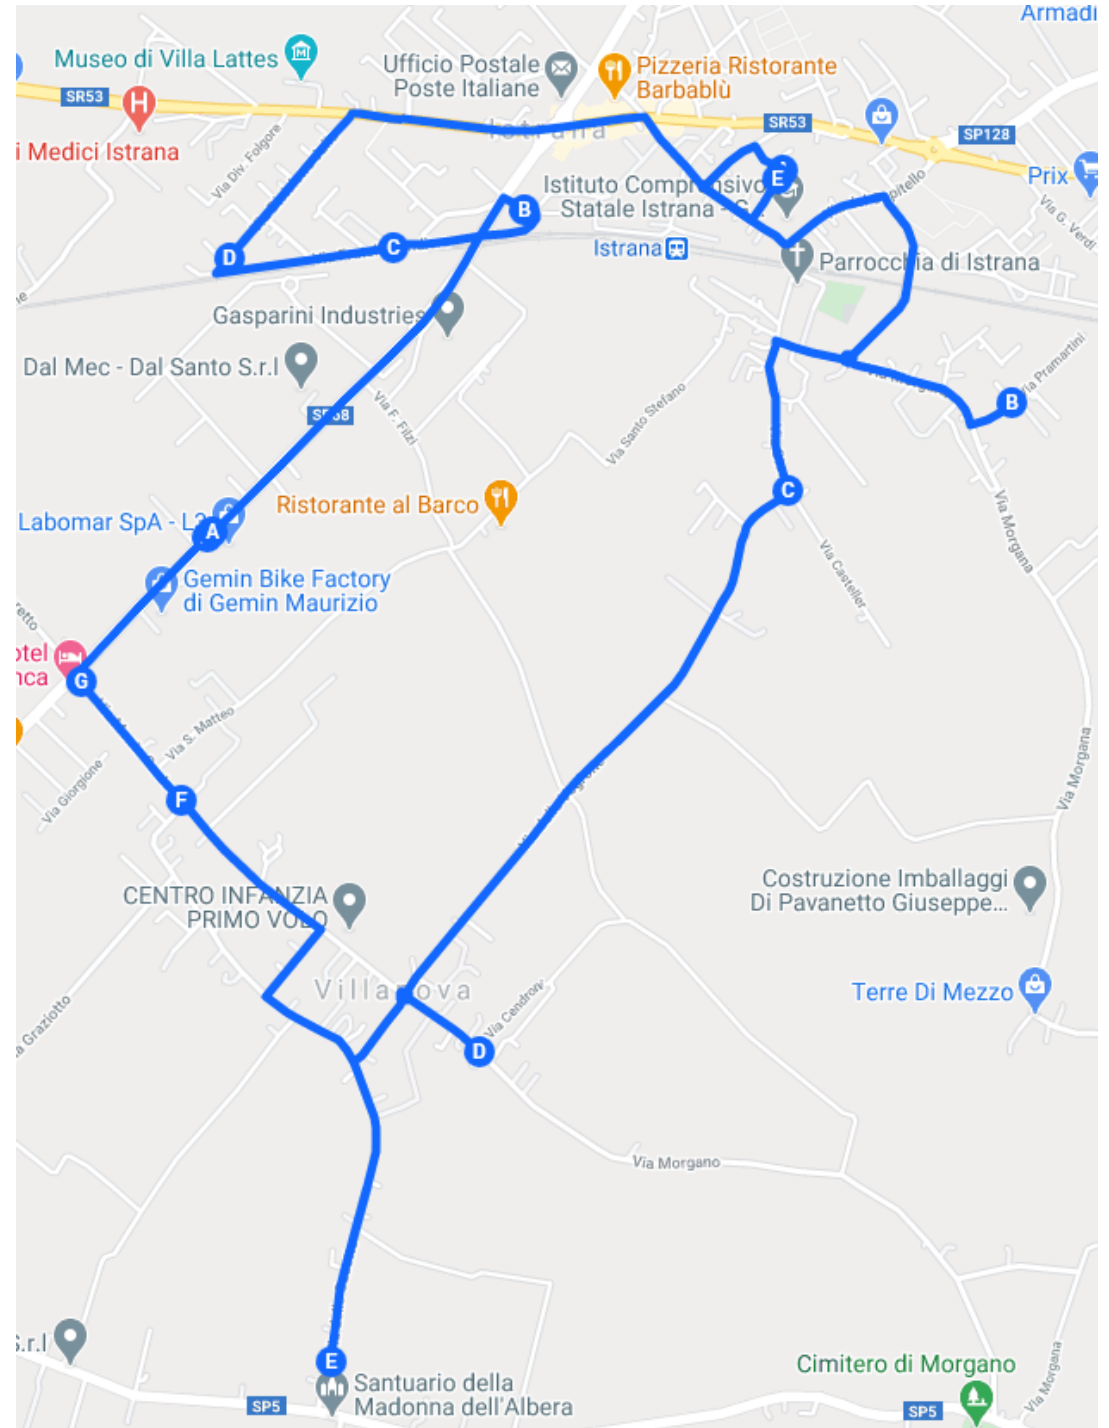

LINEA 2 - ANDATA ELEMENTARE ISTRANA

FERMATA	INDIRIZZO	CIVICO	ORARIO	PAX	KM
	Scuole Elementari		07:50		
1	Via Zabotti	3	07:53	4	
2	Via Verdi inc. Via Castellana		07:55	1	
3	Via Verdi	34	08:00	2	
4	Via Battisti fronte PRIX		08:01	1	
5	Via Battisti inc. Via Capitello (pensilina)		08:02	3	
6	Via Ancillotto		08:03	1	
7	Via delle Alpi	21	08:04	2	
8	Via A. Moro	125	08:07	0	
9	Via A. Moro	24	08:10	0	
10	Via dei Fiori	6	08:11	0	
11	Via N. Sauro inc. Via Div. Folgore		08:13	3	
	Capolinea		08:20	17	14

RITORNO

STESSO GIRO DELL'ANDATA, ore 13:00

LINEA 3 - AND / RIT ELEMENTARE VILLANOVA

FERMATA	INDIRIZZO	CIVICO	ORARIO	ORARIO	PAX	KM
	Partenza Oratorio Istrana		07:47	12:35		
1	Via Pramartini	2 / A	07:50	12:37	2	
2	Via Storti	29	07:53	12:40	1	
3	Via Cendroni	7	07:55	12:42	2	
4	Via delle Casette	98 / B	07:58	12:47	1	
5	Via Monte Santo Inc. Via Casette	2 / A	08:02	12:51	1	
6	Via Monte Santo (Cà bianca)		08:03	12:53	1	
7	Via Filzi	55	08:05	12:56	2	
8	Via Risorgimento	47	08:06	12:57	1	
9	Via F.lli Bandiera	14	08:07	12:58	3	
10	Via Divisione Julia	64	08:08	12:59	3	
	Scuole Elementari		08:12	13:03	17	10

RITORNO

Istrana / Villanova - Elementari

STESSO GIRO DELL'ANDATA

LINEA 4 - ANDATA ELEMENTARE OSPEDALETTO

FERMATA	INDIRIZZO	CIVICO	ORARIO	PAX	KM
	Partenza deposito		07:43		
1	Via del Mutton (rist. Mokambo)	74	07:45	2	
2	Via Monte Santo (pensilina fronte chiesa)		07:47	4	
3	Via Sorti inc Via Casteller		07:48	1	
4	Via Pramartini inc Via Morgana		07:50	1	
5	Via Pramartini	1	07:51	1	
6	Via Cesare Battisti (fronte PRIX)		07:53	1	
6	Via F.Filzi incrocio Via Nino Bixio		07:56	1	
7	Via F.Filzi	53	07:59	1	
	Scuole Elementari Ospedaletto		08:05	11	14