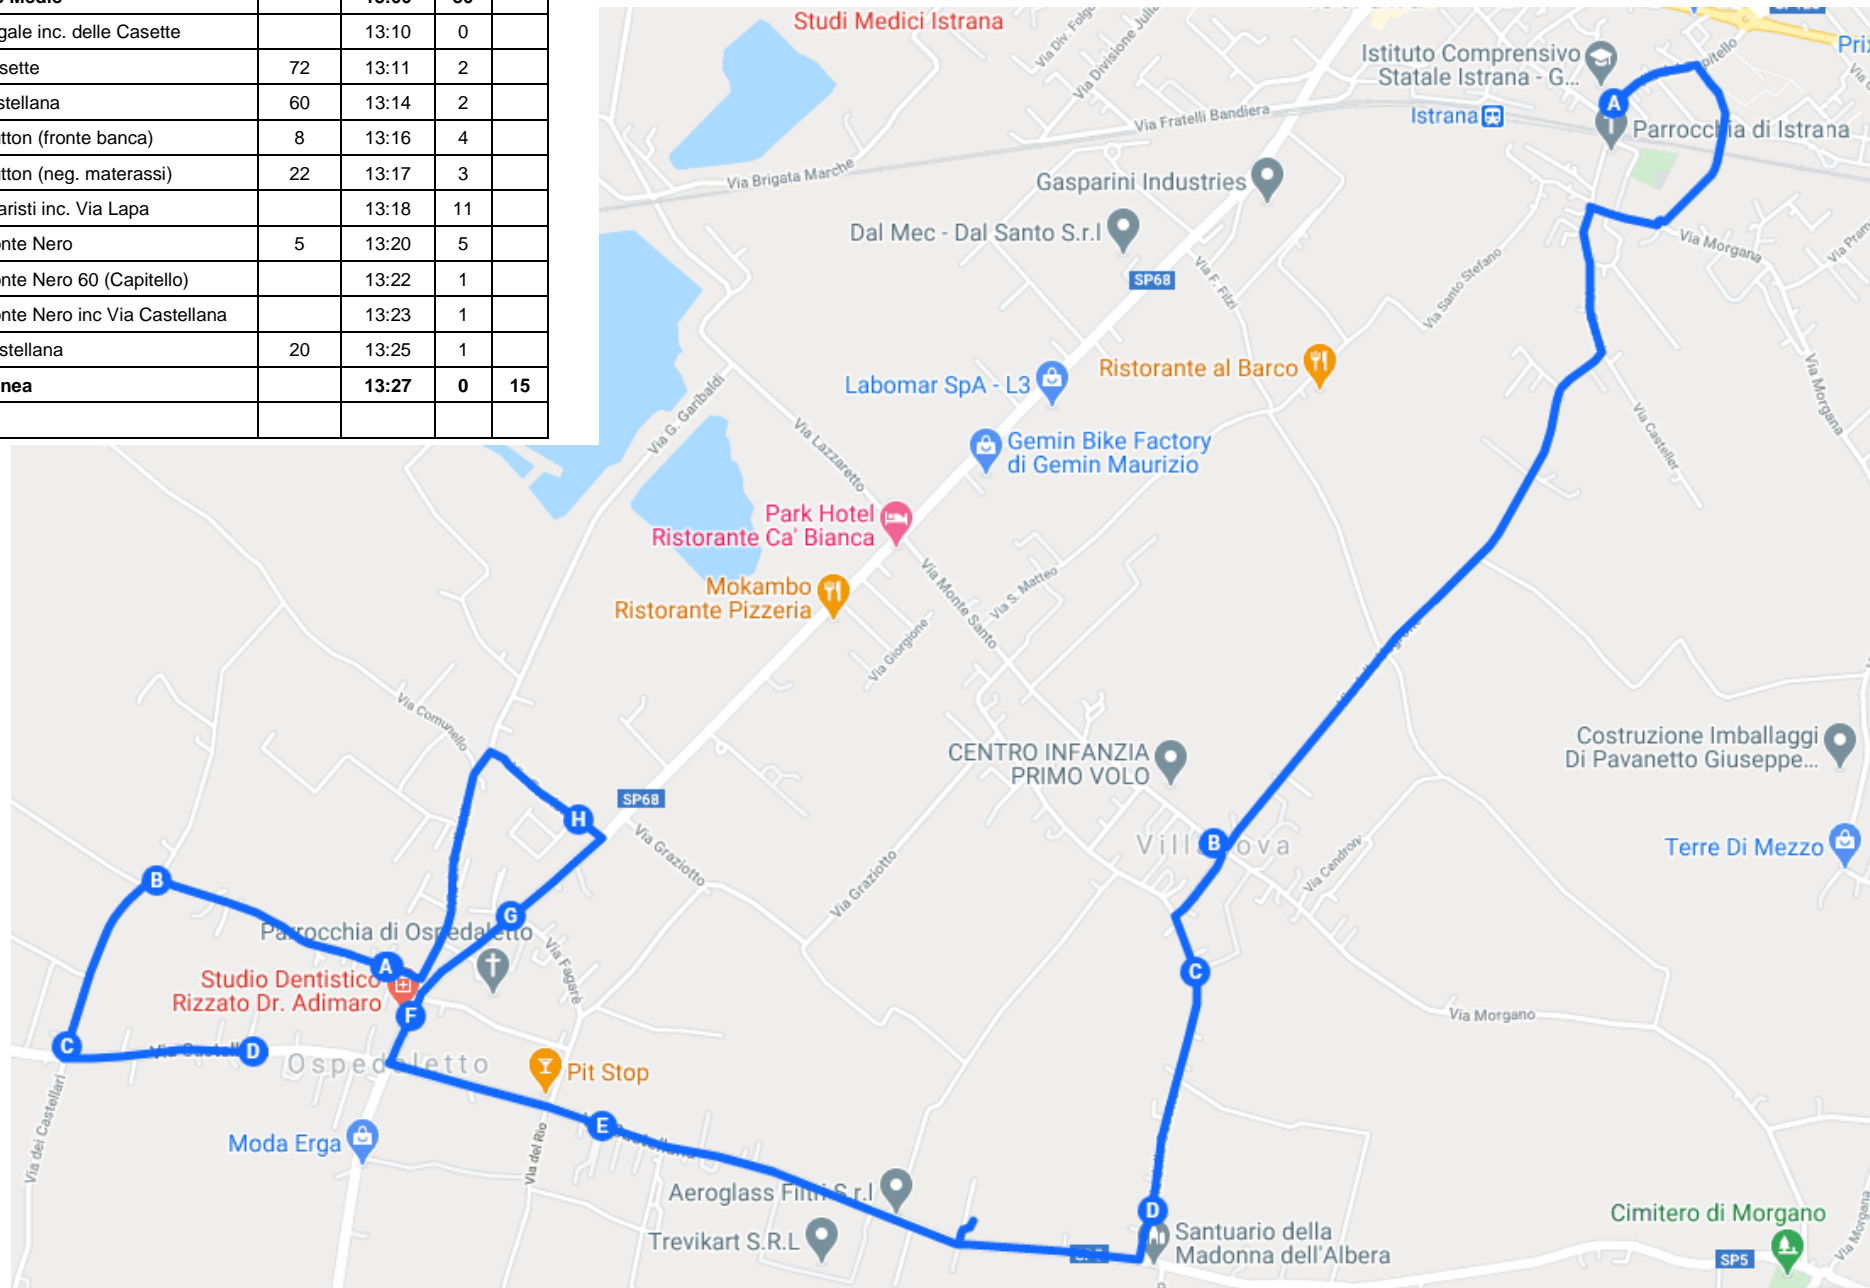

LINEA 2 - RITORNO MEDIE OSPEDALETTO

FERMATA	INDIRIZZO	CIVICO	ORARIO	PAX	KM
	Scuole Medie		13:00	30	
1	Via Fogale inc. delle Casette		13:10	0	
2	Via Casette	72	13:11	2	
3	via Castellana	60	13:14	2	
4	Via Mutton (fronte banca)	8	13:16	4	
5	Via Mutton (neg. materassi)	22	13:17	3	
6	Via Evaristi inc. Via Lapa		13:18	11	
7	Via Monte Nero	5	13:20	5	
8	Via Monte Nero 60 (Capitello)		13:22	1	
9	Via Monte Nero inc Via Castellana		13:23	1	
10	Via Castellana	20	13:25	1	
	Capolinea		13:27	0	15