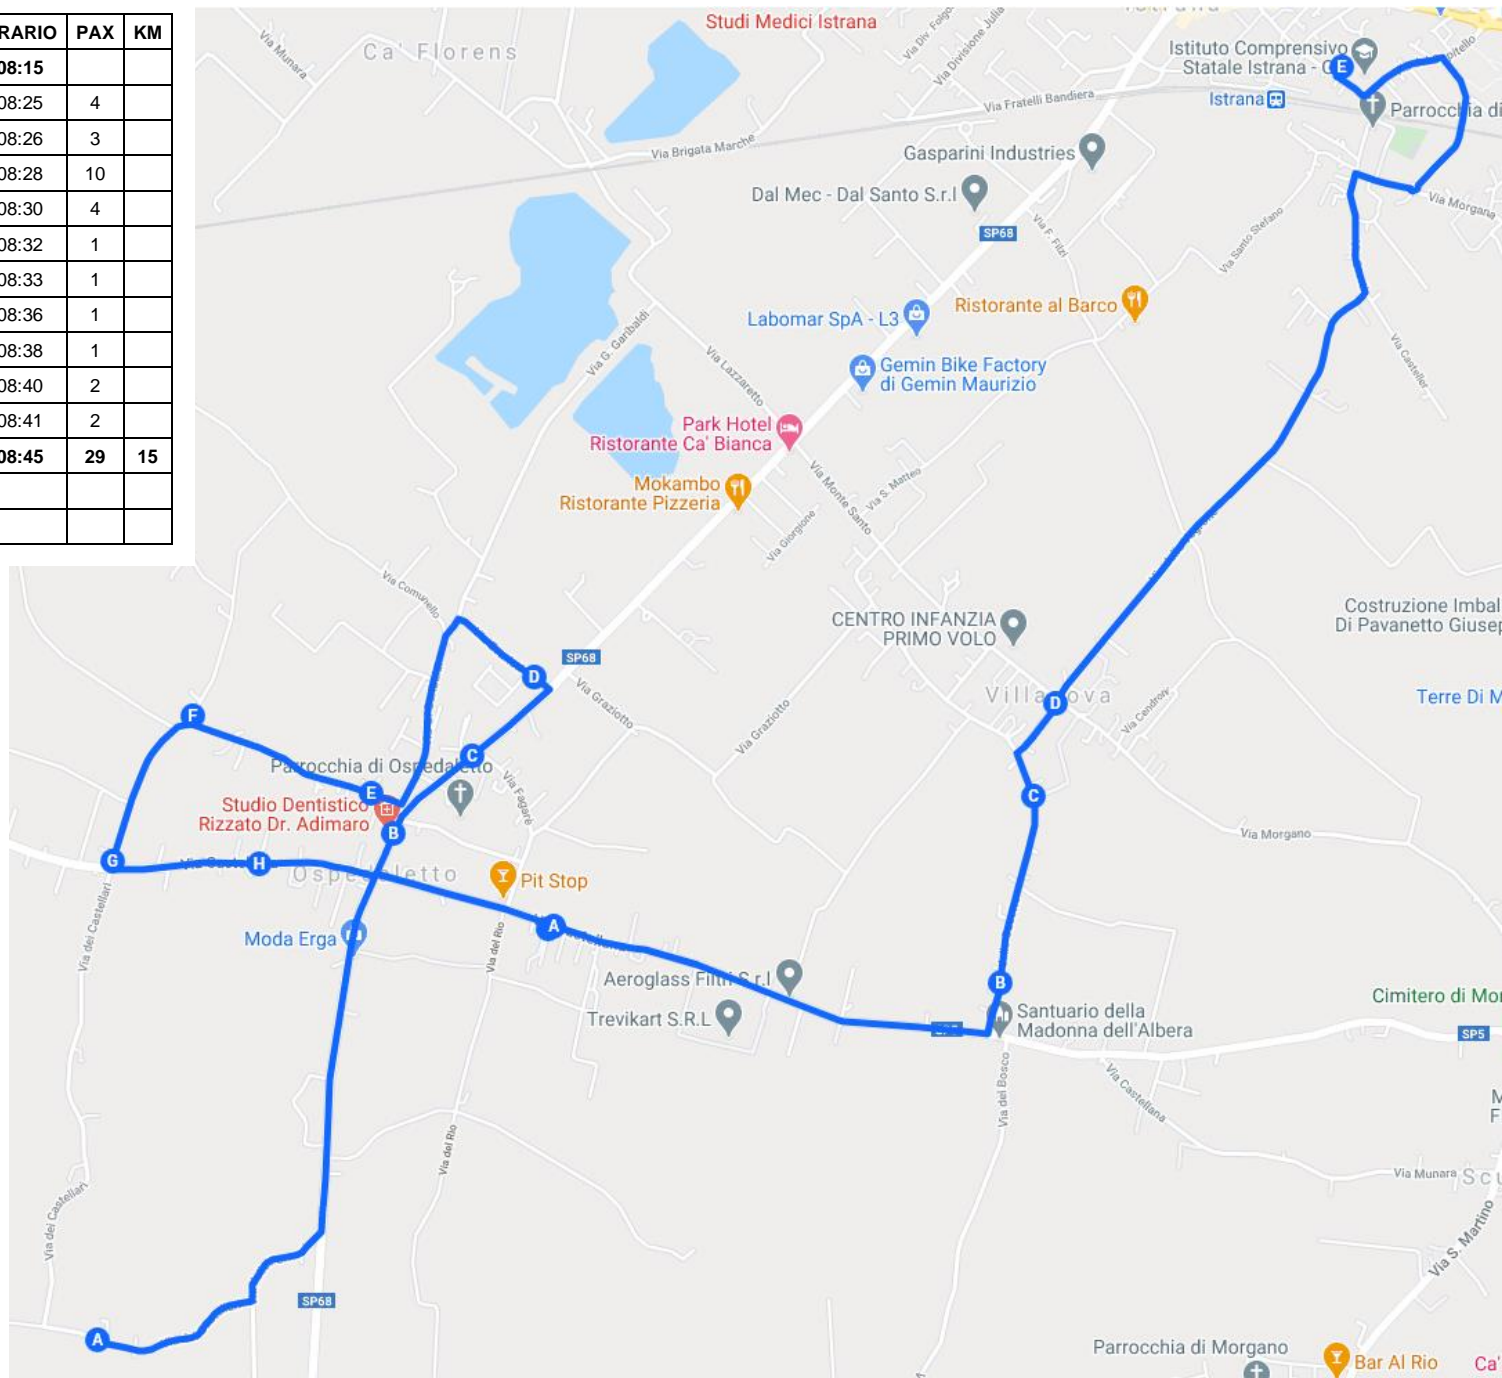

LINEA 2 - ANDATA MEDIE OSPEDALETTO

FERMATA	INDIRIZZO	CIVICO	ORARIO	PAX	KM
	Capolinea		08:15		
1	Via Mutton (fronte banca)	8	08:25	4	
2	Via Mutton (neg. materassi)	22	08:26	3	
3	Via Evaristi inc. Via Lapa		08:28	10	
4	Via Monte Nero	5	08:30	4	
5	Via Monte Nero 60 (Capitello)		08:32	1	
6	Via Monte Nero inc Via Castellana		08:33	1	
7	Via Castellana	20	08:36	1	
8	Via Castellana	60	08:38	1	
10	Via delle Casette	72	08:40	2	
11	Via delle Casette (Bar da Cocio)		08:41	2	
	Scuole		08:45	29	15