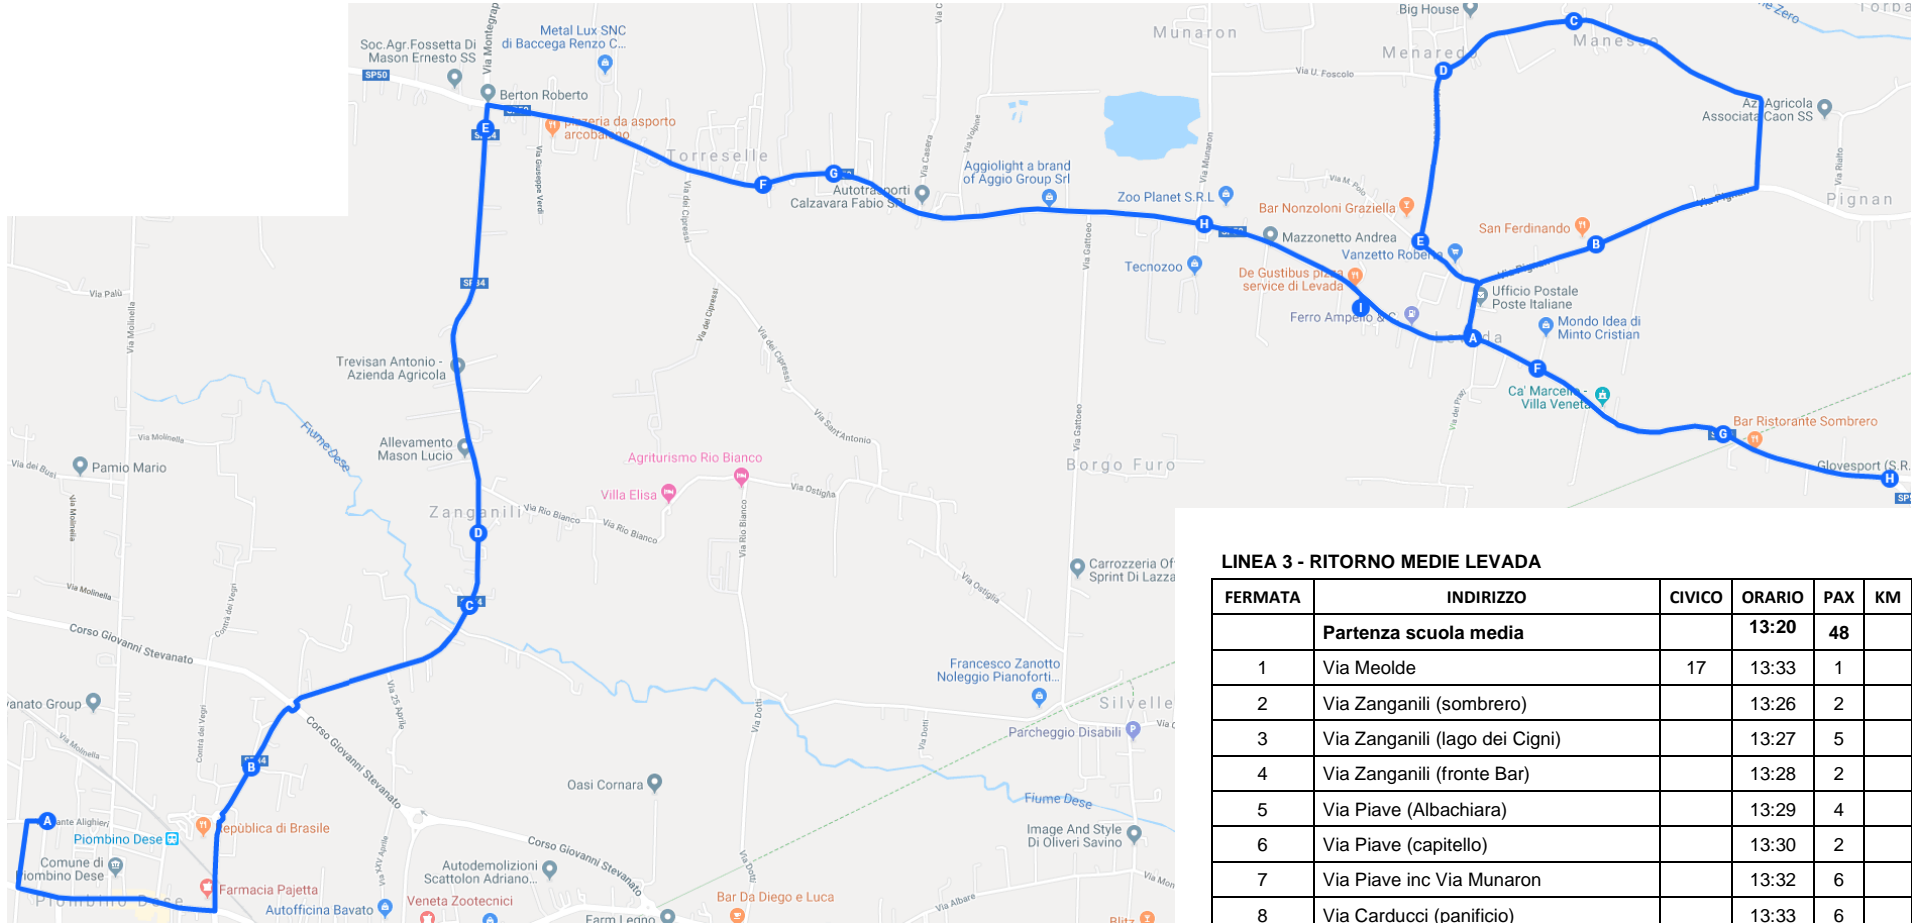

LINEA 3 - RITORNO MEDIE LEVADA

FERMATA	INDIRIZZO	CIVICO	ORARIO	PAX	KM
	Partenza scuola media		13:20	48	
1	Via Meolde	17	13:33	1	
2	Via Zanganili (sombbrero)		13:26	2	
3	Via Zanganili (lago dei Cigni)		13:27	5	
4	Via Zanganili (fronte Bar)		13:28	2	
5	Via Piave (Albachiara)		13:29	4	
6	Via Piave (capitello)		13:30	2	
7	Via Piave inc Via Munaron		13:32	6	
8	Via Carducci (panificio)		13:33	6	
9	Centro (Bar Centrale)		13:34	6	
10	Via Pignan	6	13:35	1	
11	Via Menaredo		19:37	3	
12	Via Menaredo (curva)		13:38	3	
13	Via Menaredo inc. Via M. Polo		13:39	2	
14	Via Marcello inc. via Morosini		13:45	2	
15	Via Marcello (Ostiglia)	23	13:47	2	
16	Via Marcello inc. Via Padana		13:48	1	
	Piazza Levada		13:50	0	18

LINK MAPPA:

<https://drive.google.com/open?id=10HecA38HMaeyozqyXd7dwWSi-ZpS2RyY&usp=sharing>