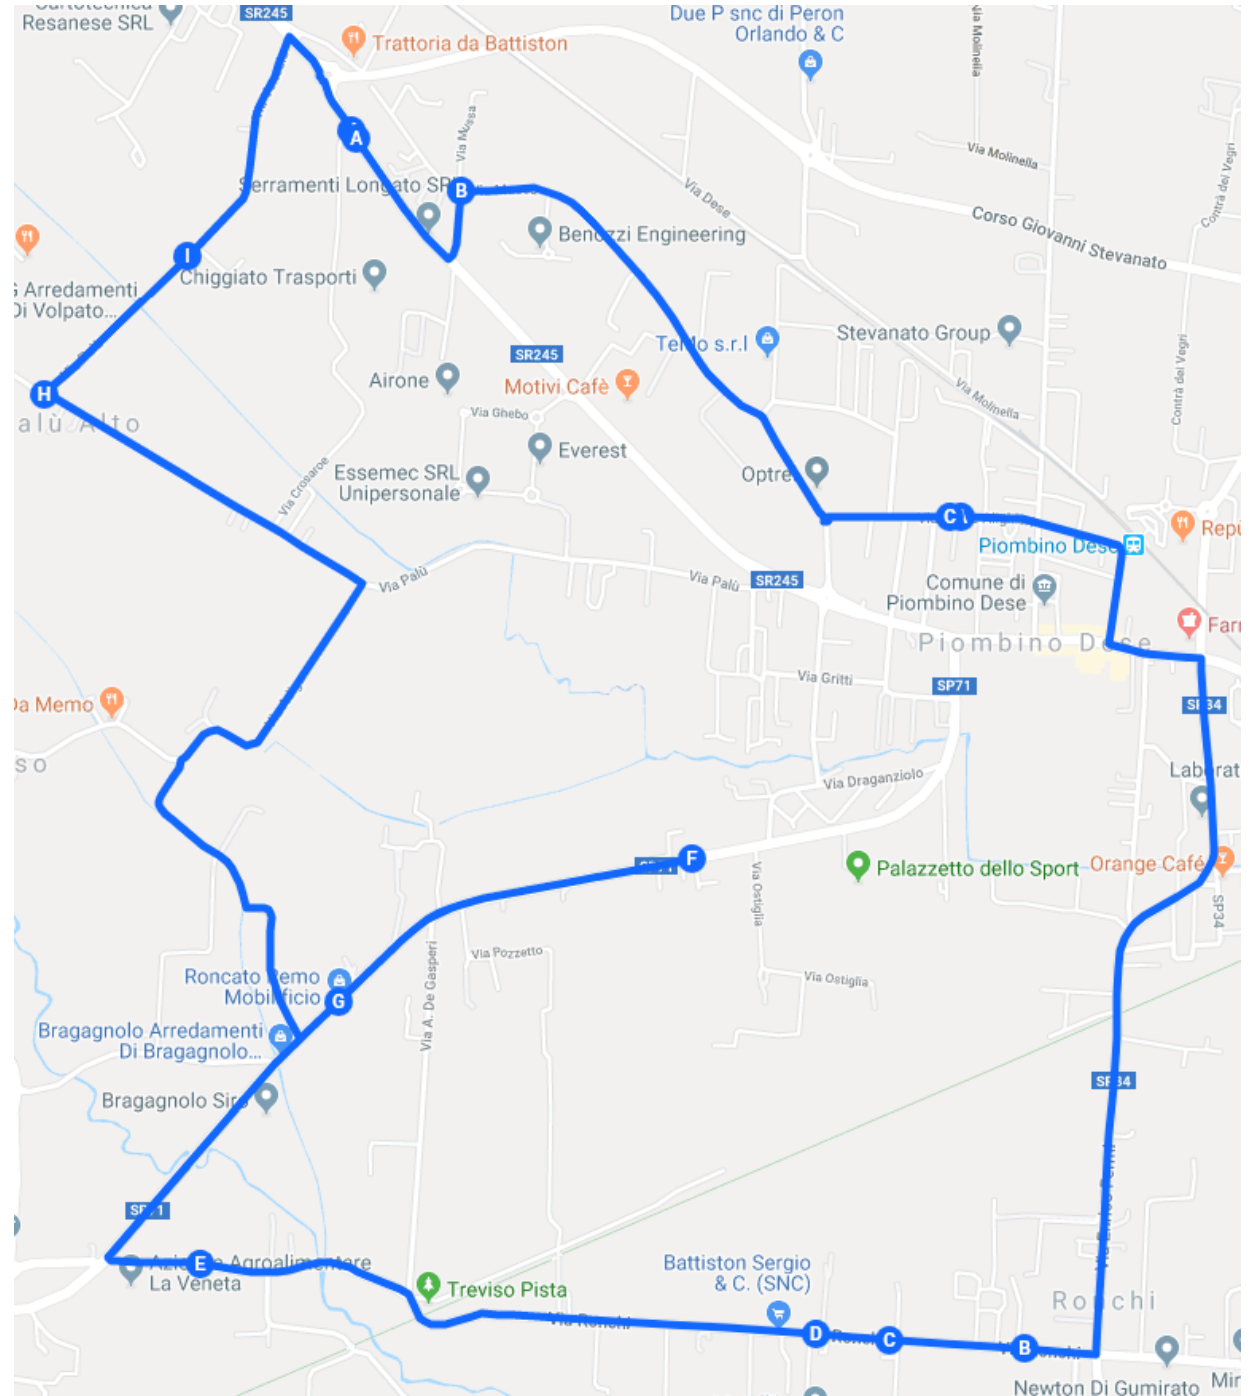

LINEA 1 - RITORNO MATERNA RONCHI (2°GIRO)

FERMATA	INDIRIZZO	CIVICO	ORARIO	PAX	KM
	Scuola Materna		15:45	15	
1	Via Fermi	66	15:50	1	
2	Via Crosato	13	15:51	2	
3	Via Marconi	25	15:52	1	
4	Villaggio Europa	11	15:56	2	
5	Villaggio Europa	7	15:56	1	
6	Via Palù	58	16:00	1	
7	Via del Vetro		16:01	1	
8	Via Molinella	15	16:04	2	
9	Viale Vittoria (fronte CNA)		16:05	1	
10	Via Salvatore (Stop)		16:09	1	
11	Via Marconi (Selab)		16:10	1	
12	Via Fermi	6	16:11	1	
	Scuola Materna		16:15		12

LINK MAPPA:

<https://drive.google.com/open?id=1XhQCiz59kEABV631UAHV5dSO RUuGeQU&usp=sharing>

LINEA 1 - ANDATA MEDIE PALU' (SOLO SABATO)

FERMATA	INDIRIZZO	CIVICO	ORARIO	PAX	KM
	Scuola Elementare Piombino		07:40		
1	Via Ronchi Dx	1/B	07:43	1	
2	Via Ronchi Dx	9	07:43	1	
3	Via Ronchi Dx (alimentari)		07:44	2	
4	Via Ronchi Dx	55	07:45	1	
5	Via Pozzetto (Peloso)		07:47	3	
6	Via Pozzetto (Roncato)		07:50	1	
7	Via Palù	50	07:54	2	
8	Via Palù	70	07:55	1	
9	Via Pacinotti (inc. zona ind.)		07:56	1	
10	Via Mussa (curva)		07:57	4	
	Scuola Media Piombino		08:05	17	12

LINK MAPPA:

<https://drive.google.com/open?id=1YXMkz4VyxSz1aeW5Kt4ErhS8qiallmUV&usp=sharing>

LINEA 2 - ANDATA ELEMENTARE SPELLATERIA

FERMATA	INDIRIZZO	CIVICO	ORARIO	PAX	KM
	Garage		7:00		
1	Via Marconi	31	7:02	1	
2	Via Cà Bianca inc Via Marconi		7:03	4	
3	Via Cà Bianca	9	7:03	1	
4	Pizzeria (inversione)		7:04	2	
5	Via Edificio (inversione)	26	7:06	1	
6	Via Edificio	7	7:08	1	
7	Via Edificio	1	7:09	1	
8	Via Marconi	21	7:10	2	
9	Via R. Serenissima		7:12	3	
10	Via Albare	4	7:14	2	
11	Via Albare	26	7:15	6	
12	Via Albare	46	7:17	1	
13	Corso Stevanato	81	7:19	1	
14	Via XXV Aprile	5	7:22	1	
15	Via XXV Aprile	30	7:24	1	
16	Via Meolde	22	7:25	1	
	Scuola Elementare		7:30	29	9