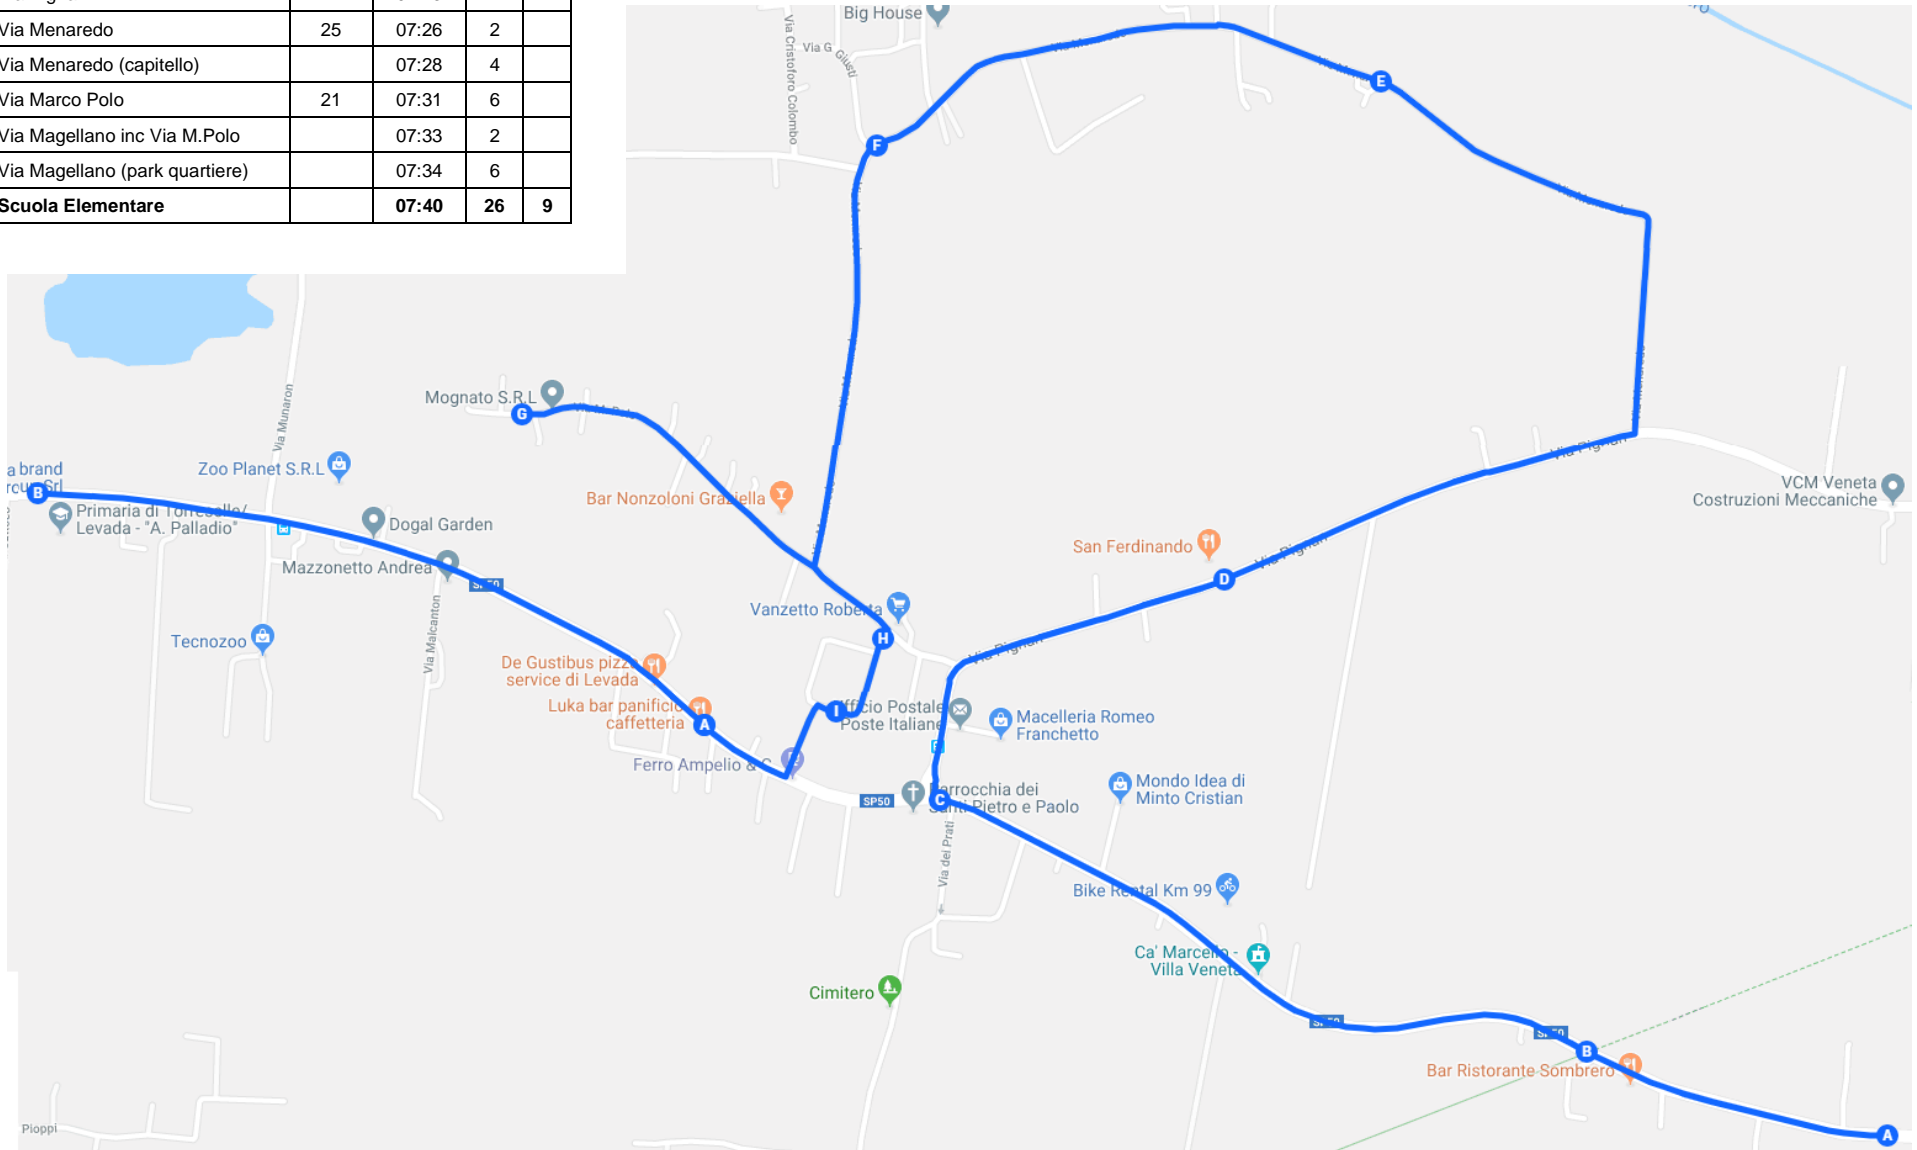

LINEA 4 - ANDATA ELEMENTARE LEVADA

FERMATA	INDIRIZZO	CIVICO	ORARIO	PAX	KM
	Deposito		07:15		
1	Via dei Marcello	36/3	07:19	1	
2	Via dei Marcello (ostiglia)		07:20	1	
3	Via dei Marcello (scuole vecchie)		07:22	2	
4	Via Pignan	2	07:23	2	
5	Via Menaredo	25	07:26	2	
6	Via Menaredo (capitello)		07:28	4	
7	Via Marco Polo	21	07:31	6	
8	Via Magellano inc Via M.Polo		07:33	2	
9	Via Magellano (park quartiere)		07:34	6	
	Scuola Elementare		07:40	26	9

LINK MAPPA:

<https://drive.google.com/open?id=1VbPrDyQrIHkoWpZc1Dx0PCZiZ1bqFife&usp=sharing>