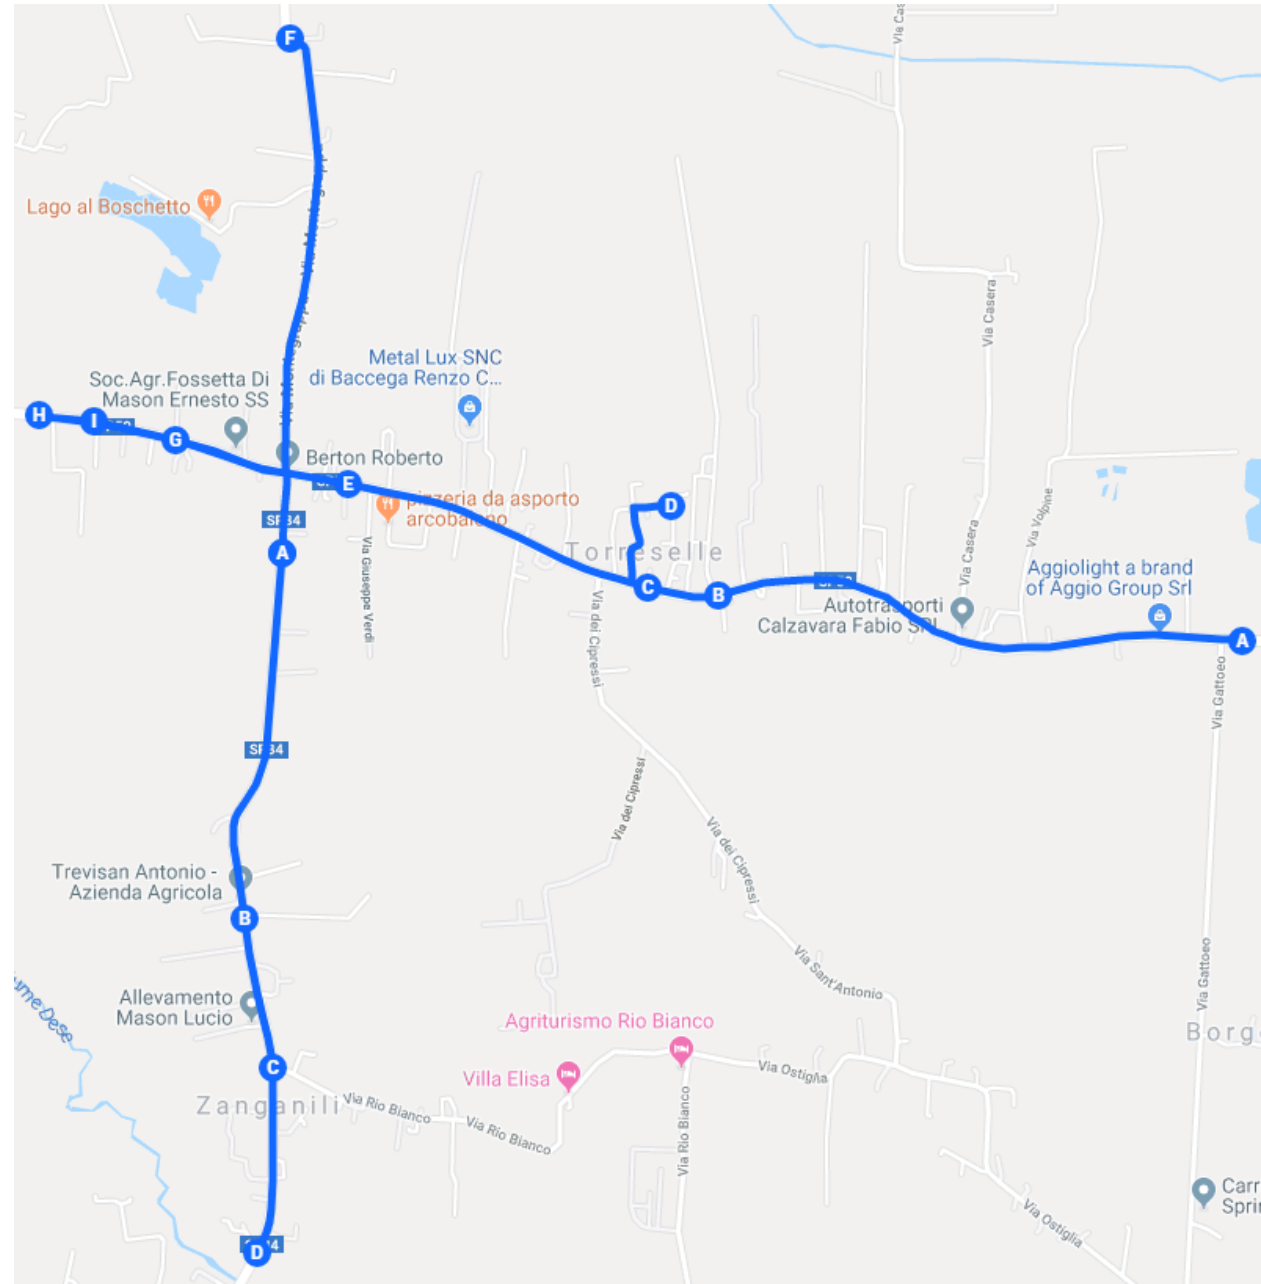

LINEA 2 - ANDATA MATERNA PIOMBINO (Parrocchiale)

LINK MAPPA: <https://drive.google.com/open?id=1XQvIV1EODeR6Ke0S8K9UIRy-ef5Y22&usp=sharing>

LINEA 3 - ANDATA ELEMENTARE TORRESELLE

FERMATA	INDIRIZZO	CIVICO	ORARIO	PAX	KM
	Sede		07:10		
1	Via Piave (capitello)		07:15	2	
2	Via Piave (Asilo)		07:18	4	
3	Via Piave (Parrucchiere)	7	07:20	2	
4	Via Montegrappa (inversione)		07:22	1	
5	Via Fossetta (taglieria)		07:24	1	
6	Via Fossetta (inversione)	38	07:26	4	
7	Via Fossetta	25	07:28	3	
8	Via Zanganili (ex Sombrero - inversione)		07:30	2	
9	Via Zanganili inc. Rio Bianco		07:31	2	
10	Via Zanganili		07:32	3	
11	Via Zanganili (Borgo Sole)		07:34	3	
	Scuola Elementare Gattoeo		07:40	27	12

LINK MAPPA:

https://drive.google.com/open?id=1cKudCV07G_-Vx6kkMDfsoFvn1N6ya5Zm&usp=sharing

LINEA 3 - RITORNO ELEMENTARE TORRESELLE

FERMATA	INDIRIZZO	CIVICO	ORARIO	PAX	KM
	Scuola Elementare Gattoeo		12:30	42	
1	Via Piave (capitello)		07:15	2	
2	Via Piave (Asilo)		07:18	4	
3	Via Piave (Parrucchiere)	7	07:20	2	
4	Via Montegrappa (inversione)		07:22	1	
5	Via Fossetta (taglieria)		07:24	1	
6	Via Fossetta (inversione)	38	07:26	4	
7	Via Fossetta	25	07:28	3	
8	Via Zanganili (Borgo Sole)		07:30	2	
9	Via Zanganili		07:31	2	
10	Via Zanganili inc. Rio Bianco		07:32	3	
11	Via Zanganili (ex Sombrero - inversione)		07:34	3	
	Scuole Piombino Dese		13:05	0	12

LINK MAPPA:

<https://drive.google.com/open?id=1Il0moPkBmTUNBWyfG1GEt6uaMTcAObP9&usp=sharing>

LINK MAPPA:
<https://drive.google.com/open?id=1VmWL78s9S86ShXGAju7FdbOxIN4v8gXq&usp=sharing>

LINEA 3 - ANDATA MEDIE LEVADA