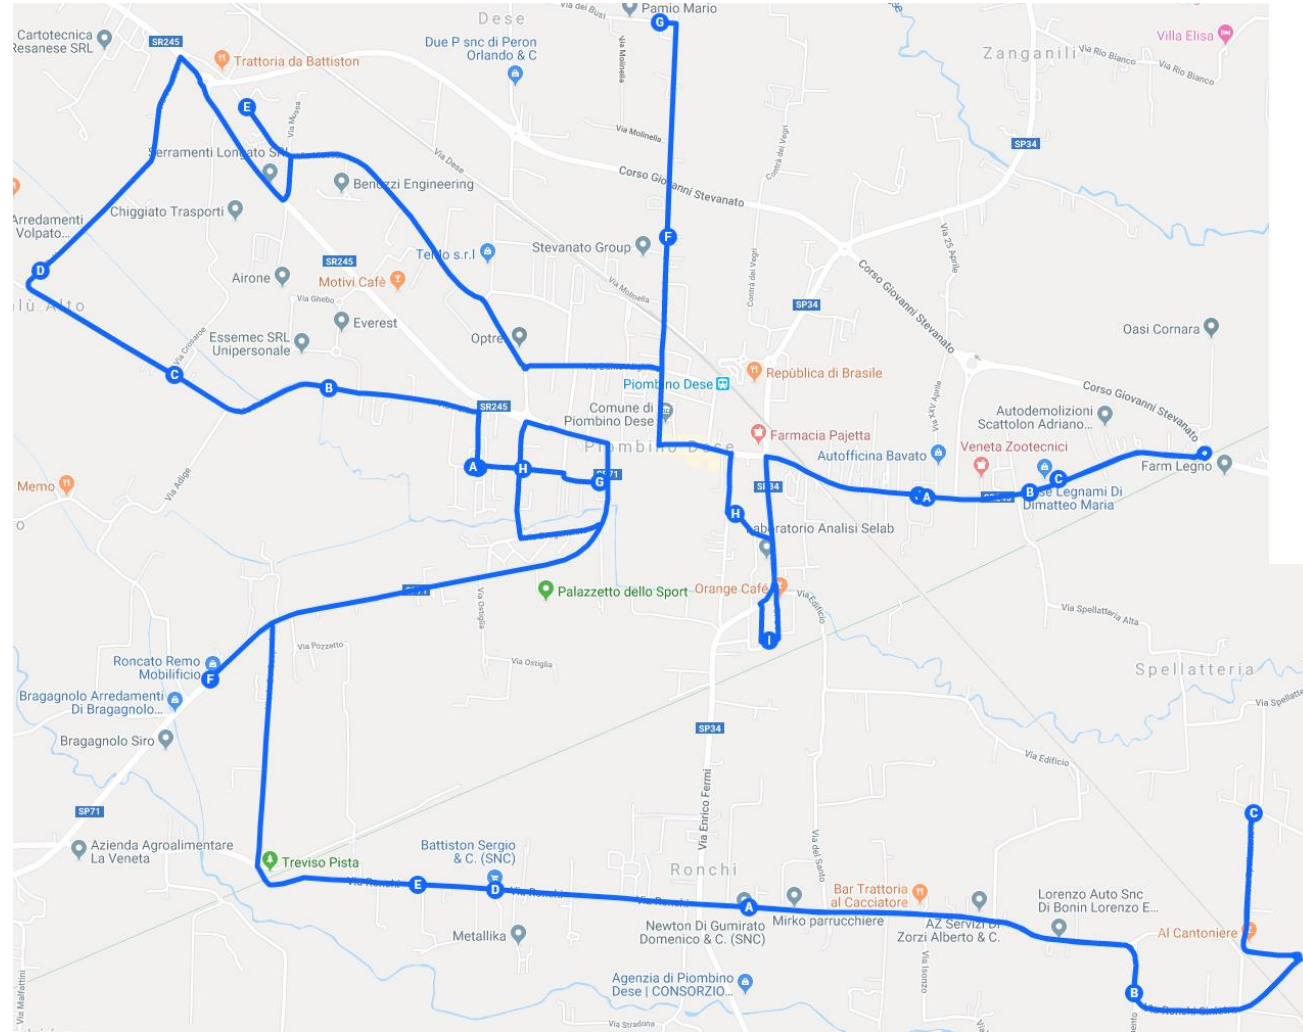

LINEA 1 - RITORNO ELEMENTARE RONCHI

FERMATA	INDIRIZZO	CIVICO	ORARIO	PAX	KM
	Scuola Elementare Ronchi		13:00	23	
1	Via Tagliamento (inc. Ronchi sx)		13:07	1	
2	Via Contrà del Trabucco (inc Spelatteria)		13:10	2	
3	Via Ronchi Dx (Caffè Bac)	26	13:15	1	
4	Via Ronchi Dx	28	13:15	1	
5	Via Pozzetto	79	13:19	1	
6	Via Memmo	1/4	13:22	2	
7	Via Gritti (STOP)		13:23	1	
8	Via Villaggio Europa (pensilina)		13:24	1	
9	Via Palù	32	13:25	1	
10	Via Palù	46	13:26	2	
11	Via Palù	58	13:28	1	
12	Via Mussa	62	13:30	1	
13	Via Molinella	38	13:34	1	
14	Via Busi	2/4	13:37	2	
15	Via Salvatore	11	13:41	1	
16	Via Bortoloni		13:42	1	
17	Via Albare	38/A	13:45	1	
18	Via Albare (Dese Legnami)		13:46	1	
19	Via Albare (Dese Legnami)		13:47	1	
	Capolinea		13:55		23

LINK MAPPA:
<https://drive.google.com/open?id=1EuNiiB5zkU9KqLFySH7D3Hvs-p4nUGVr&usp=sharing>