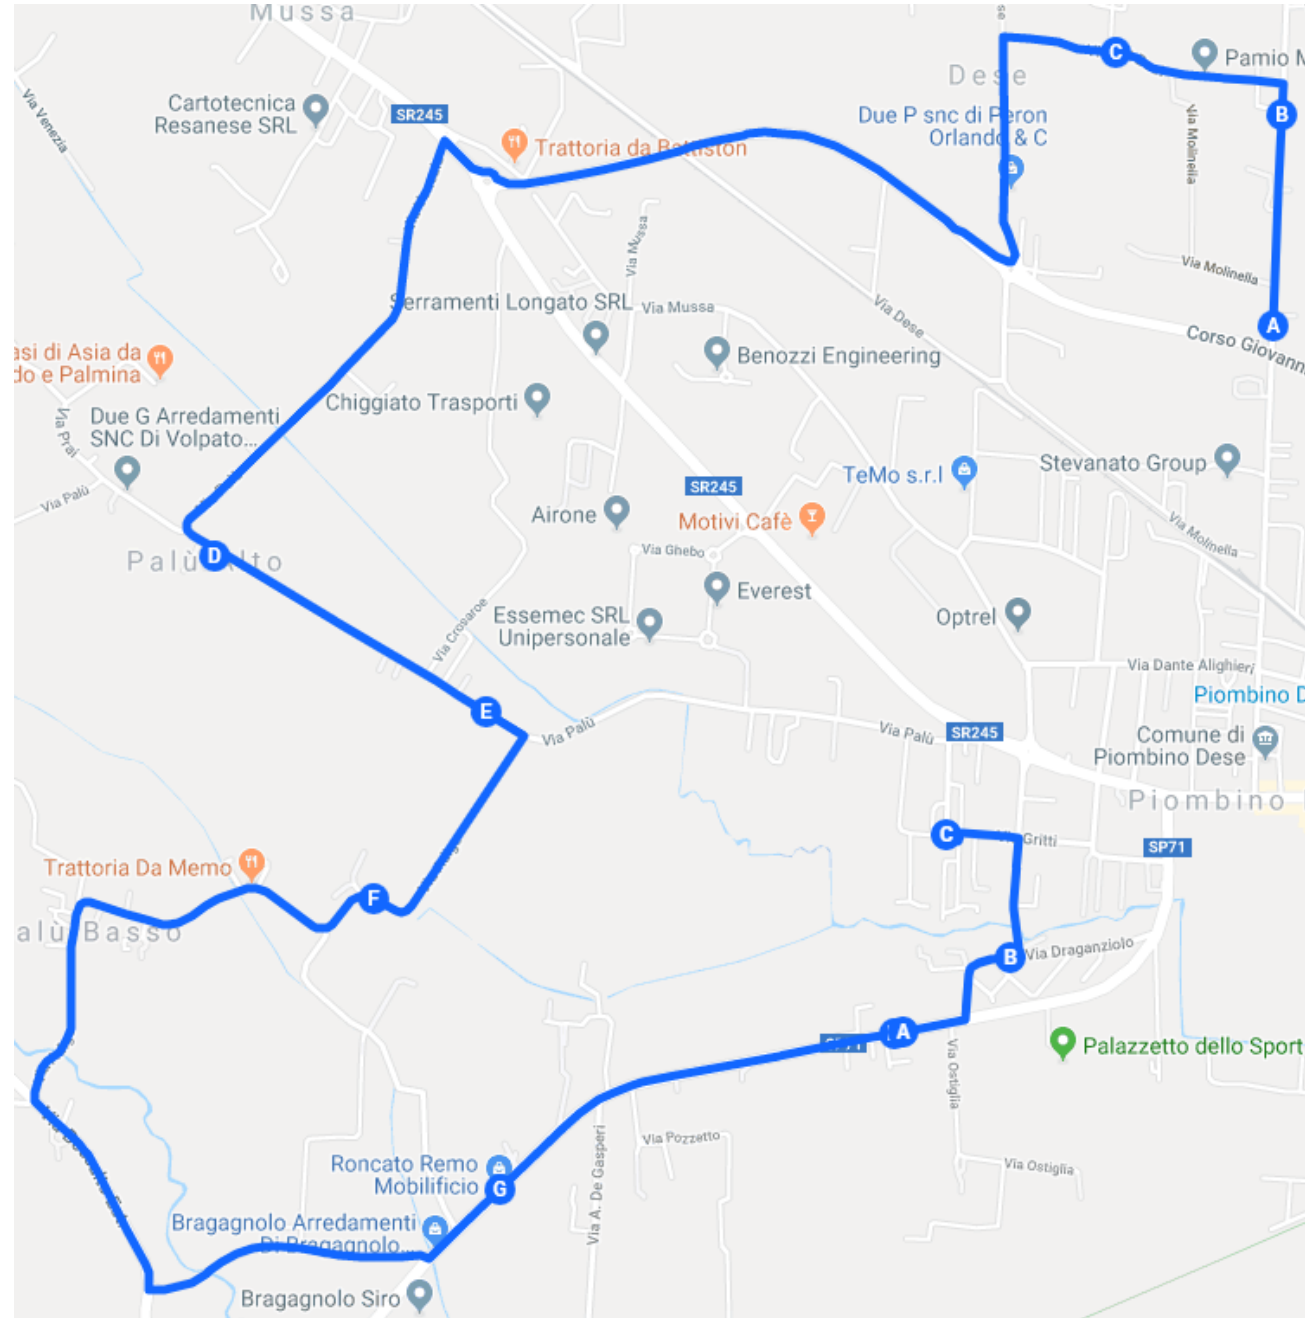

LINK MAPPA:

https://drive.google.com/open?id=1WvIhD8VRV9OM9nP7NS4h6NO_6tk8FQsR&usp=sharing

LINEA 1 - RITORNO ELEMENTARE PIOMBINO

FERMATA	INDIRIZZO	CIVICO	ORARIO	PAX	KM
	Scuole Elementari Piombino Dese		12:30	14	
1	Via Molinella	49	12:39	1	
2	Via Molinella	56	12:39	1	
3	Via dei Busi	12	12:41	2	
3	Via Palù	72/A	12:43	1	
5	Via Palù	39	12:45	1	
6	Via Adige	1	12:46	2	
8	Via Pozzetto	51	12:50	1	
9	Via Pozzetto (Falegnam. Peloso)		12:52	3	
10	Via Draganziolo (bar Zodiaco)		12:53	1	
11	Villaggio Europa (pensilina)	13	12:55	1	
	Capolinea		13:00	0	15

LINK MAPPA:
<https://drive.google.com/open?id=1WLPTzMfUyjSwFdUtqNcbaS-riCUjgJmV&usp=sharing>

LINEA 1 - ANDATA ELEMENTARE RONCHI

FERMATA	INDIRIZZO	CIVICO	ORARIO	PAX	KM
	Scuola Elem. Piombino		07:30	8	
1	Via Gritti (STOP)		07:33	1	
2	Via Memmo	1	07:34	2	
3	Via Pozzetto (Stadio)		07:35	1	
4	Via Pozzatto (Falegnam. Peloso)		07:36	3	
5	Via Pozzatto (Roncato)		07:37	1	
6	Via Pozzetto	79	07:38	1	
7	Via Ronchi Dx	55	07:40	1	
8	Via Ronchi Dx	45	07:40	2	
9	Via Ronchi Dx (BAR)		07:41	2	
10	Via Ronchi Dx	9	07:42	1	
11	Via Ronchi Dx	1/B	07:42	1	
12	Scarico Scuola Media Piombino		07:45	12	
13	Via Tagliamento (inc. Ronchi sx)		07:48	1	
	Scuola Elem. Ronchi		08:00	13	9