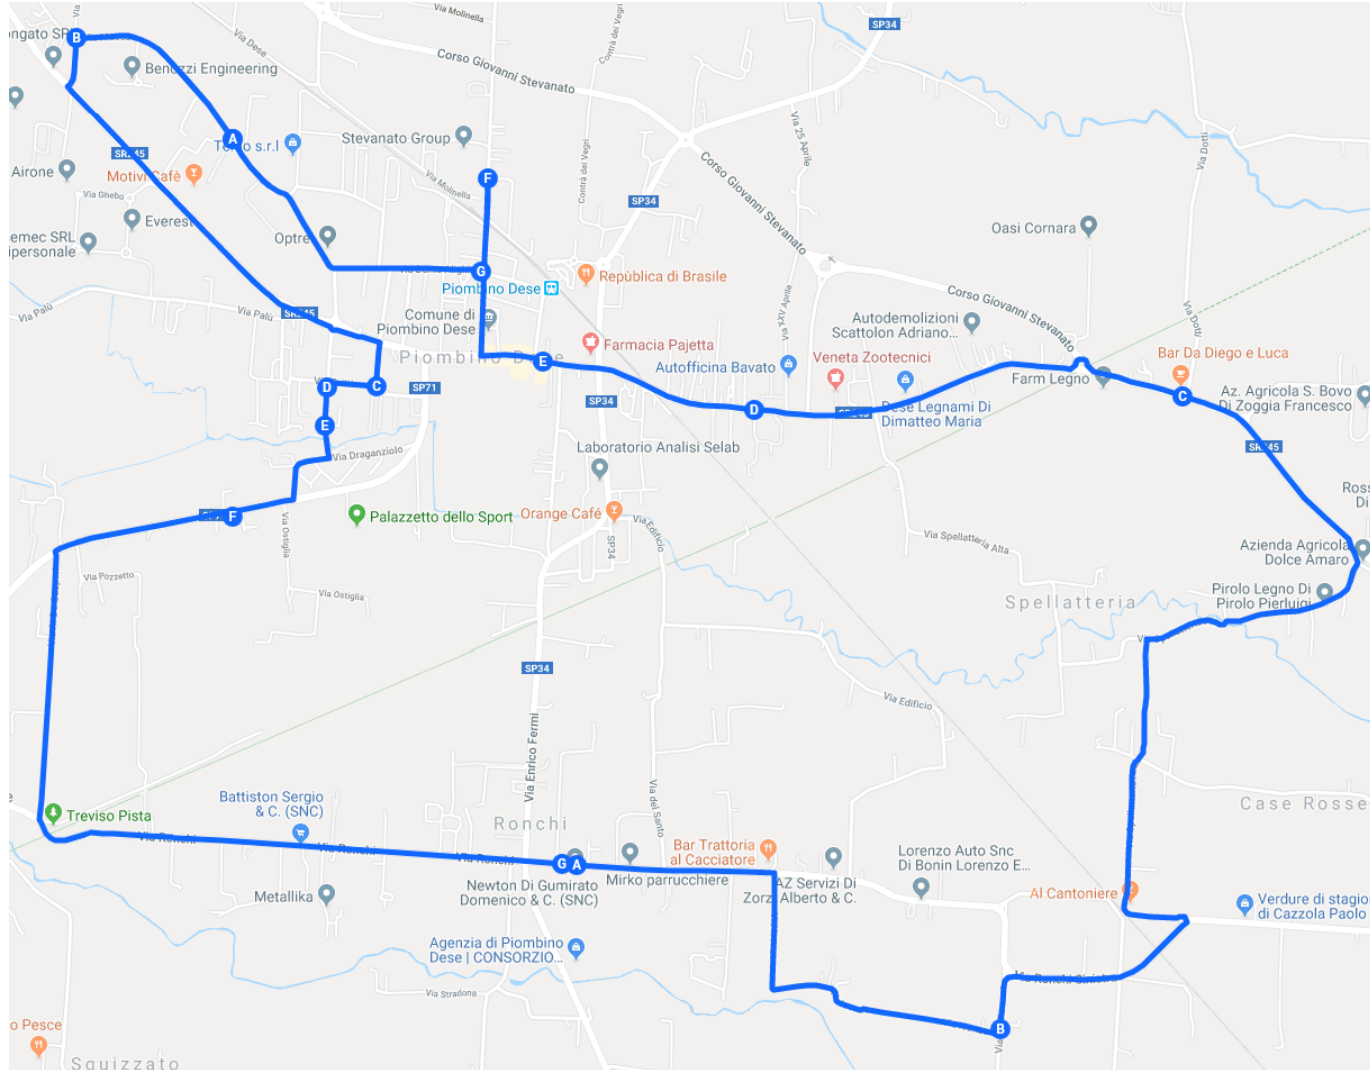

LINK MAPPA: <https://drive.google.com/open?id=1GNTimQz0OUaqdhZAIQWG9y4uxFuUEvxg&usp=sharing>

LINEA 1 - RITORNO ELEMENTARE RONCHI

FERMATA	INDIRIZZO	CIVICO	ORARIO	PAX	KM
	Scuola Elementare Ronchi		13:00	23	
1	Via Tagliamento (inc. Ronchi sx)		13:07	1	
2	Via Contrà del Trabucco (inc Spelatteria)		13:10	2	
3	Via Ronchi Dx (Caffè Bac)	26	13:15	1	
4	Via Ronchi Dx	28	13:15	1	
5	Via Pozzetto	79	13:19	1	
6	Via Memmo	1/4	13:22	2	
7	Via Gritti (STOP)		13:23	1	
8	Via Villaggio Europa (pensilina)		13:24	1	
9	Via Palù	32	13:25	1	
10	Via Palù	46	13:26	2	
11	Via Palù	58	13:28	1	
12	Via Mussa	62	13:30	1	
13	Via Molinella	38	13:34	1	
14	Via Busi	2/4	13:37	2	
15	Via Salvatore	11	13:41	1	
16	Via Bortoloni		13:42	1	
17	Via Albare	38/A	13:45	1	
18	Via Albare (Dese Legnami)		13:46	1	
19	Via Albare (Dese Legnami)		13:47	1	
	Capolinea		13:55		23

LINK MAPPA:
<https://drive.google.com/open?id=1EuNiiB5zkU9KqLFySH7D3Hvs-p4nUGVr&usp=sharing>

LINEA 1 - ANDATA MATERNA RONCHI (1°GIRO)

1° GIRO					
FERMATA	INDIRIZZO	CIVICO	ORARIO	PAX	KM
	Scuola Materna		08:10		
1	Via Isonzo	7	08:13	1	
2	Via Tagliamento	7	08:14	2	
3	Via Albare (Pensilina)		08:23	2	
4	Via Roma	198	08:25	1	
5	Via Molinella	15	08:28	2	
6	Via Dante (Bar Milò)		08:29	4	
7	Via Mussa	19	08:32	1	
8	Via Mussa	37	08:34	1	
9	Via Memmo	1	08:38	1	
10	Via IV Novembre	7	08:39	1	
11	Via IV Novembre	28	08:39	2	
12	Via Pozzetto (Peloso)		08:41	1	
	Scuola Materna		08:45	19	15

LINK MAPPA: <https://drive.google.com/open?id=1bvIat3jsQP27ZvF4loLhtxQw0eZRnKMh&usp=sharing>

FERMATA	INDIRIZZO	CIVICO	ORARIO	PAX	KM
	Scuola Materna		08:45		
1	Via Crosato	13	08:50	2	
2	Via Marconi	25	08:52	1	
3	Via Palù	58	08:58	1	
4	Villaggio Europa	7	09:00	2	
5	Villaggio Europa	11	09:00	1	
6	Via Salvatore (Stop)		09:04	1	
7	Via Marconi (Selab)		09:05	1	
8	Via Fermi	6	09:06	1	
	Scuola Materna		09:10	10	10