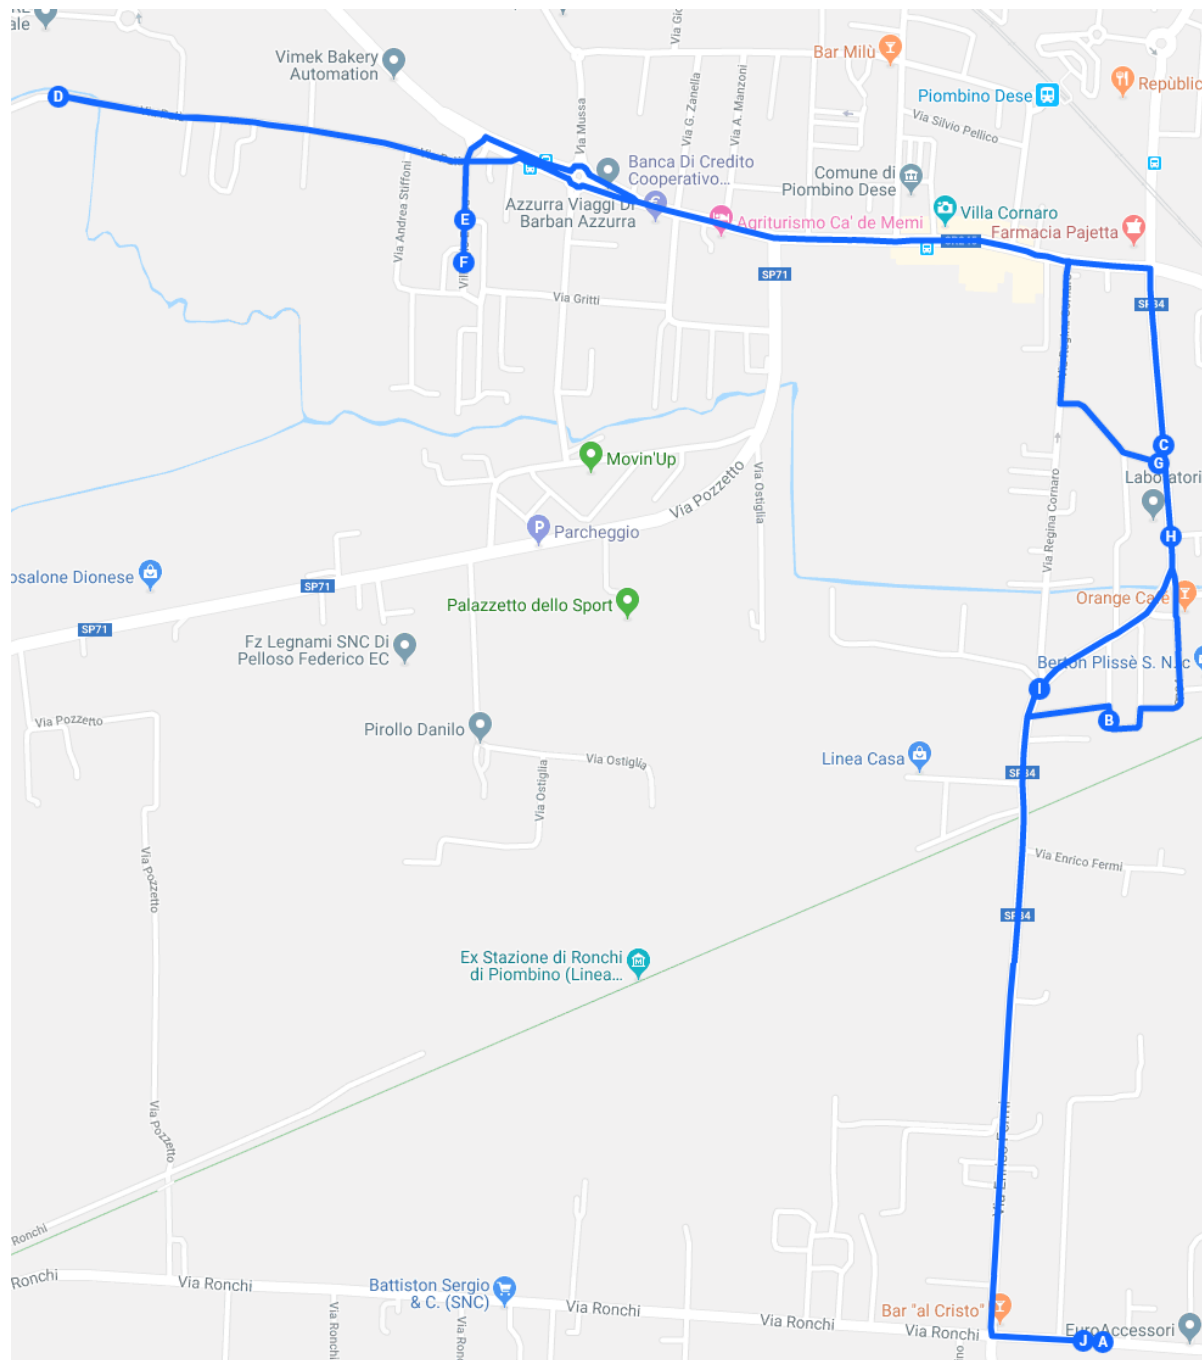

FERMATA	INDIRIZZO	CIVICO	ORARIO	PAX	KM
	Scuola Materna		08:45		
1	Via Crosato	13	08:50	2	
2	Via Marconi	25	08:52	1	
3	Via Palù	58	08:58	1	
4	Villaggio Europa	7	09:00	2	
5	Villaggio Europa	11	09:00	1	
6	Via Salvatore (Stop)		09:04	1	
7	Via Marconi (Selab)		09:05	1	
8	Via Fermi	6	09:06	1	
	Scuola Materna		09:10	10	10

LINEA 1 - RITORNO MATERNA RONCHI (2°GIRO)

FERMATA	INDIRIZZO	CIVICO	ORARIO	PAX	KM
	Scuola Materna		15:45	15	
1	Via Fermi	66	15:50	1	
2	Via Crosato	13	15:51	2	
3	Via Marconi	25	15:52	1	
4	Villaggio Europa	11	15:56	2	
5	Villaggio Europa	7	15:56	1	
6	Via Palù	58	16:00	1	
7	Via del Vetro		16:01	1	
8	Via Molinella	15	16:04	2	
9	Viale Vittoria (fronte CNA)		16:05	1	
10	Via Salvatore (Stop)		16:09	1	
11	Via Marconi (Selab)		16:10	1	
12	Via Fermi	6	16:11	1	
	Scuola Materna		16:15		12

LINK MAPPA:

<https://drive.google.com/open?id=1XhQCiz59kEABV631UAHV5dSO RUuGeQU&usp=sharing>