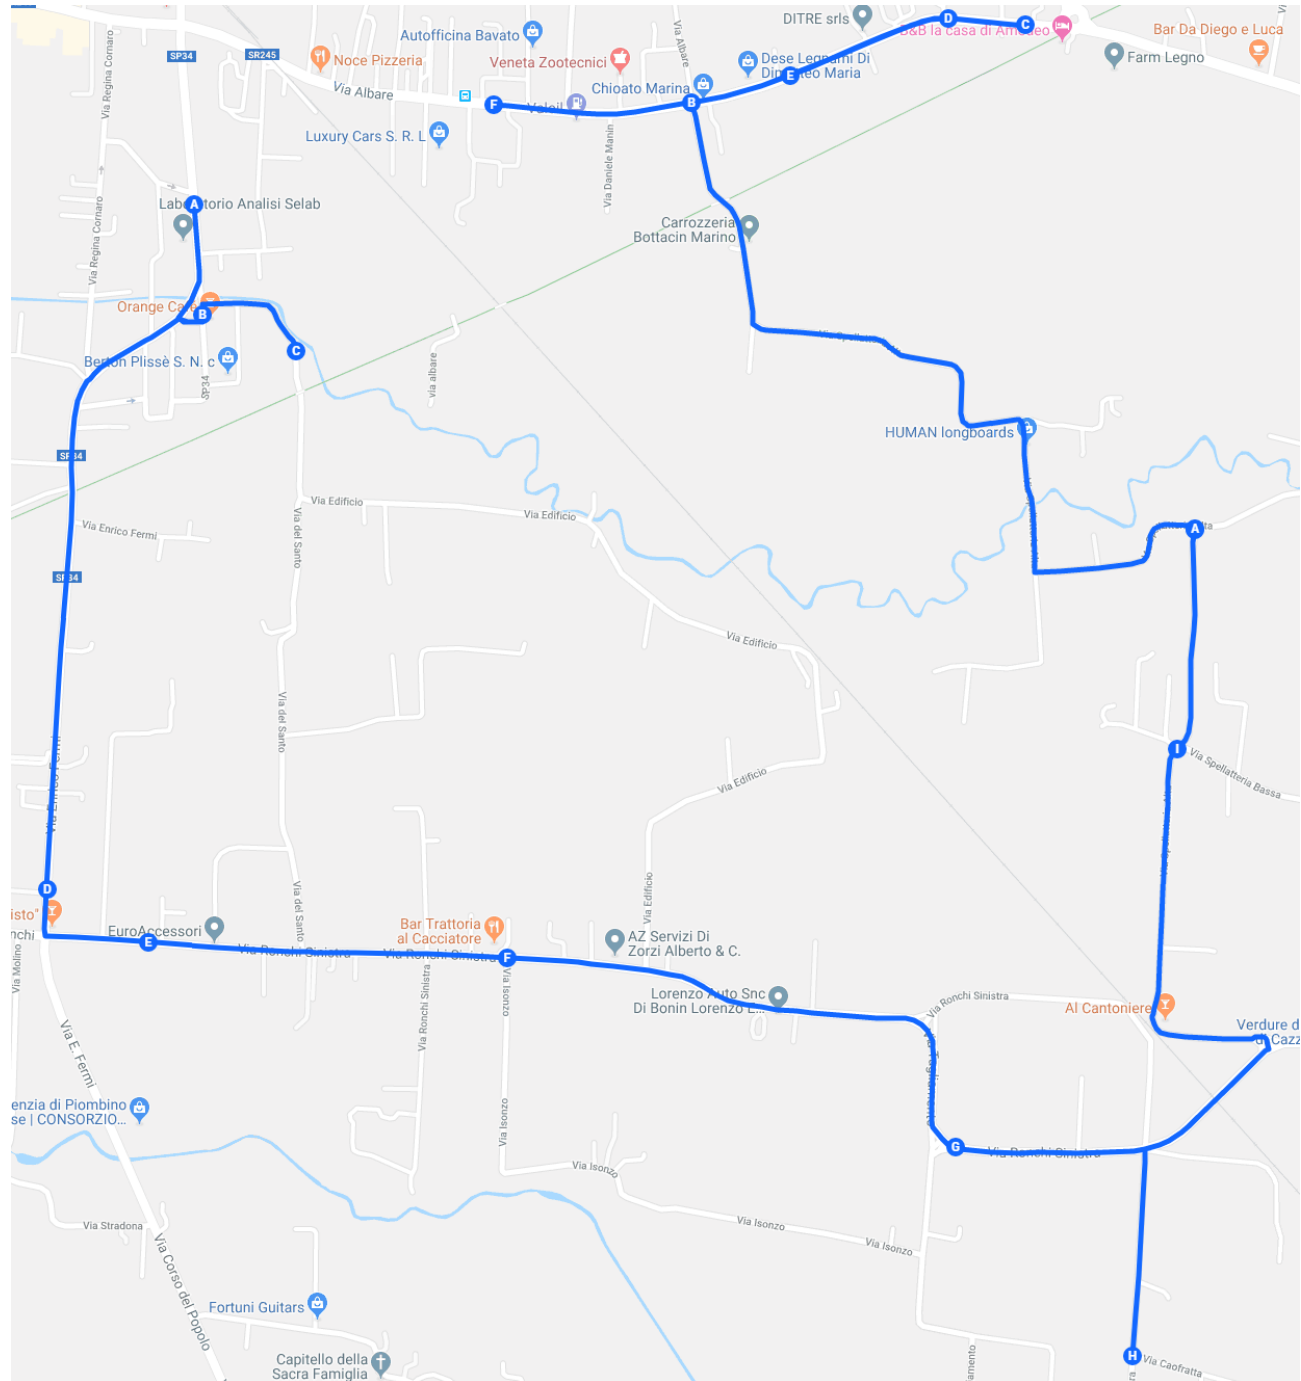

LINEA 2 - ANDATA MEDIE SPELLATERIA

FERMATA	INDIRIZZO	CIVICO	ORARIO	PAX	KM
	Capolinea		07:40		
1	Via Marconi	24	07:43	1	
2	Via Bortoloni (Pizzeria)		07:45	1	
3	Via Edificio (inversione)	4	07:47	1	
4	Via Ronchi Sx (fronte scuole)		07:48	3	
5	Via Ronchi Sx inc. Via Isonzo		07:49	16	
6	Via Ronchi Sx inc. Via Tagliamento		07:50	1	
7	Via Ronchi Sx inc. Via Caofratta		07:51	1	
8	Via Spell. Alta inc. Via Trabucco		07:52	1	
9	Via Spellateria Alta	18	07:53	1	
10	Via Spellateria Alta	8	07:54	1	
11	Via Albare	85	07:55	3	
12	Via Albare	117	07:56	2	
13	Via Castellana (capitello)		07:57	1	
14	Via Albare	36	07:58	1	
	Scuole Medie		08:10	34	18

LINK MAPPA:
<https://drive.google.com/open?id=1I6VZ_7UwCG13EgcnF8UM2ET6EbVpph0q&usp=sharing>