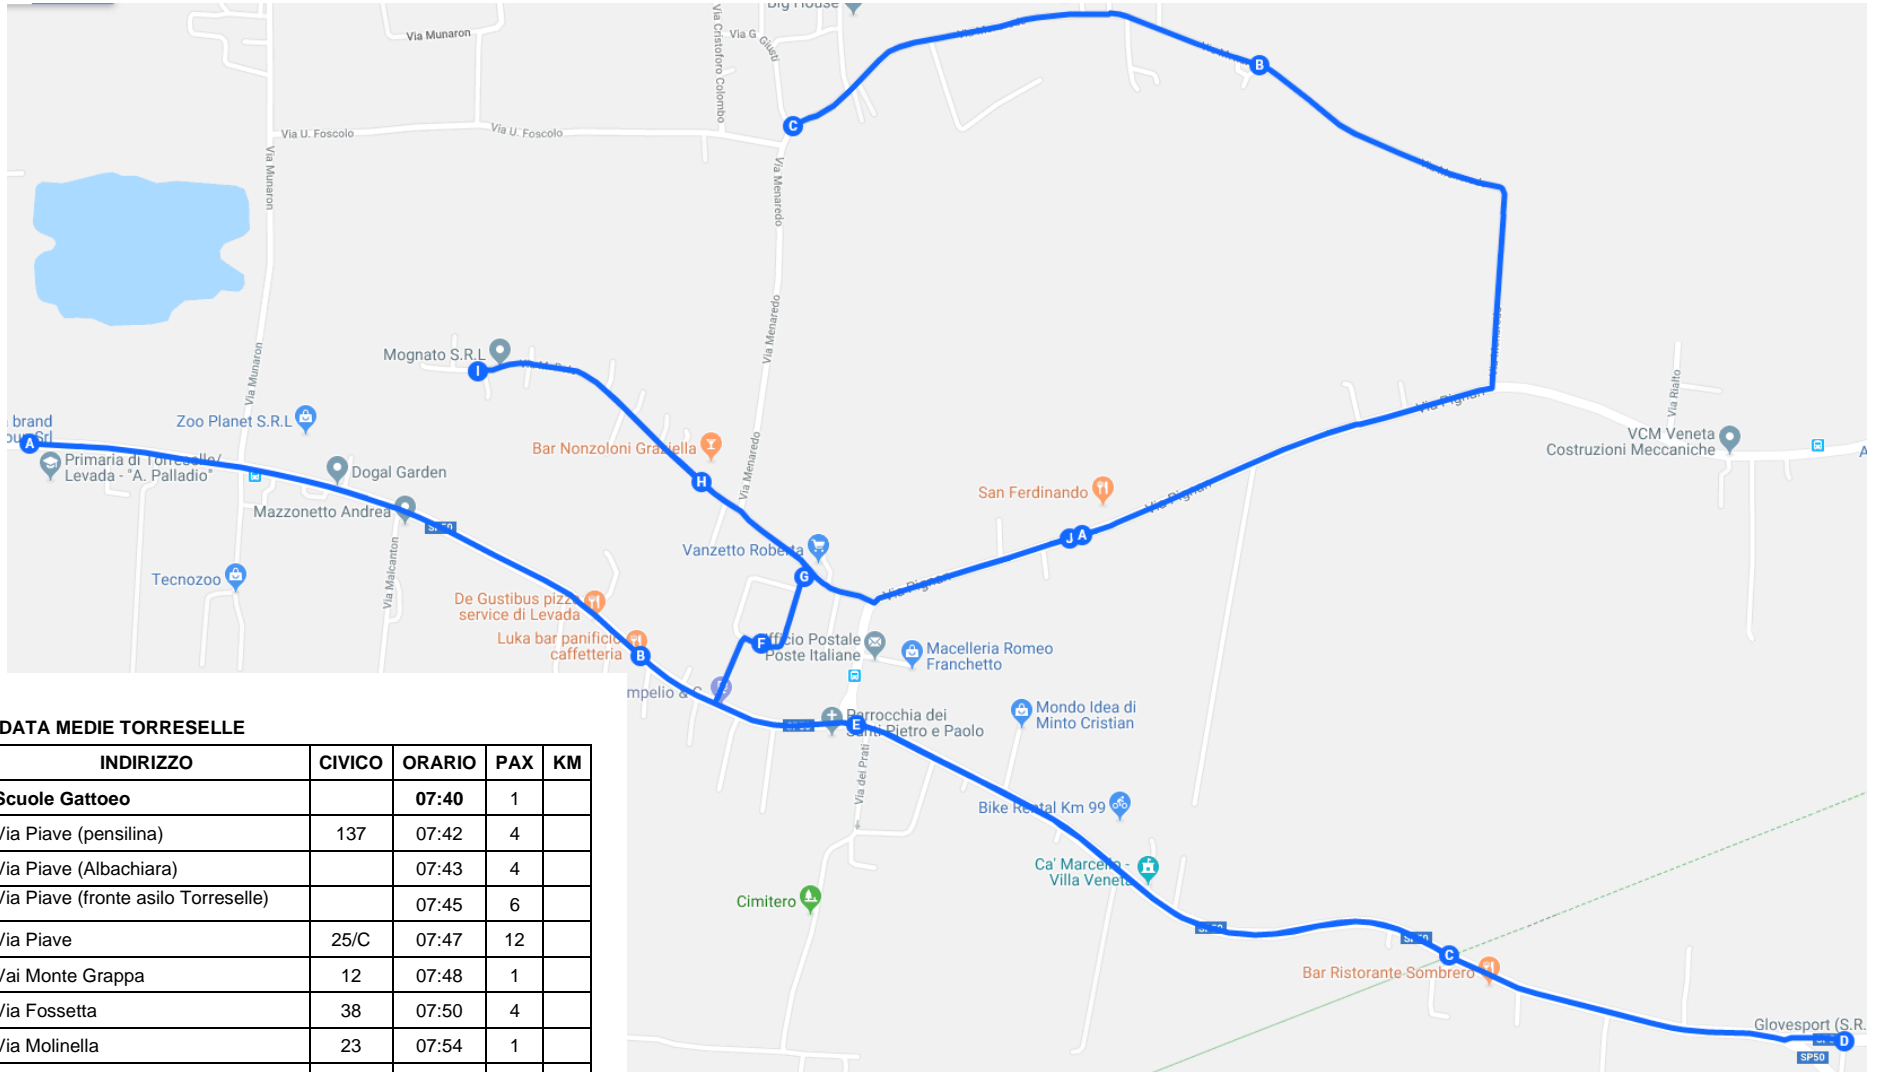

LINEA 4 - ANDATA MEDIE TORRESELLE

FERMATA	INDIRIZZO	CIVICO	ORARIO	PAX	KM
	Scuole Gattoeo		07:40	1	
1	Via Piave (pensilina)	137	07:42	4	
2	Via Piave (Albachiara)		07:43	4	
3	Via Piave (fronte asilo Torreselle)		07:45	6	
4	Via Piave	25/C	07:47	12	
5	Vai Monte Grappa	12	07:48	1	
6	Via Fossetta	38	07:50	4	
7	Via Molinella	23	07:54	1	
8	Via Pacinotti inc. Via Venezia		07:56	1	
9	Via Venezia	76	07:57	4	
10	Via Palù (curva fine strada)	55	08:00	1	
11	Via Pacinotti (Ghiggiato Trasporti)		08:01	1	
12	Via Mussa	44	08:03	2	
	Scuola Media Piombino		08:05	42	12

LINK MAPPA:

<https://drive.google.com/open?id=1FOujuZxirGoHUDKf1S7yvDh4Qt7rQKW&usp=sharing>