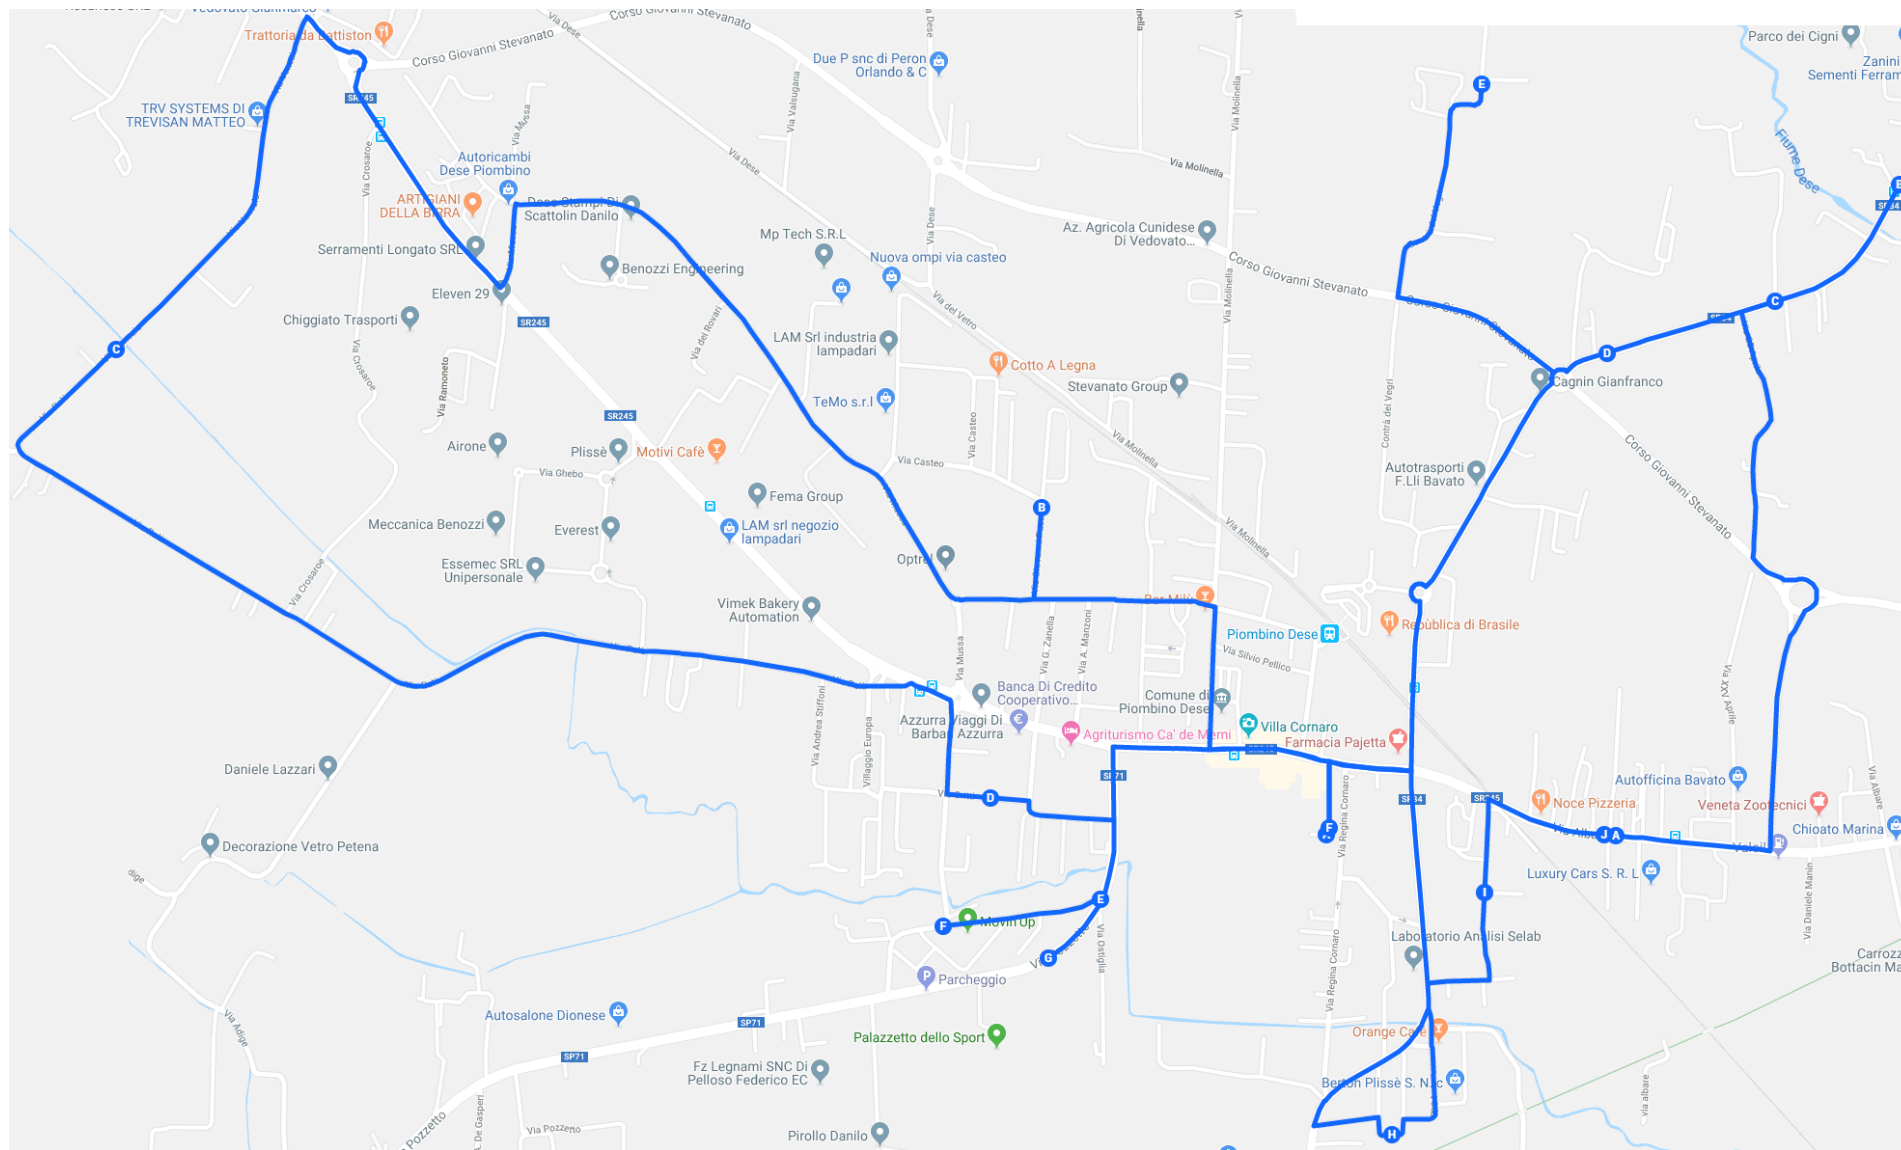

LINK MAPPA:
<https://drive.google.com/open?id=12IZLQGqANxZ2s2srZUvaAFef1I13Fv6b&usp=sharing>

LINEA 2 - ANDATA MATERNA PIOMBINO (Parrocchiale)

FERMATA	INDIRIZZO	CIVICO	ORARIO	PAX	KM
	Scuola Materna		08:20		
1	Via Pascoli	62	08:24	1	
2	Via Gritti	1	08:27	1	
3	Via Pozzetto in. Via Draganziolo		08:29	1	
4	Via Draganziolo	14	08:30	3	
5	Via Pozzetto	23	08:33	1	
6	Via Palù	68	08:37	2	
7	Via Cà Bianca	9	08:45	1	
8	Via R. Serenissima	7	08:46	3	
9	Via Albare	42/B	08:48	2	
10	Via Meolde (ex Sombrero)		08:51	1	
11	Via Meolde	24	08:52	1	
12	Via Meolde	22	08:54	2	
13	Via Contrà dei Vegri	18	08:57	1	
	Scuola Materna		09:05	20	20

LINEA 2 - ANDATA MATERNA PIOMBINO (Parrocchiale)

LINK MAPPA: <https://drive.google.com/open?id=1XQvIV1EODeR6Ke0S8K9UIRy-ef5Y22&usp=sharing>

LINEA 3 - ANDATA ELEMENTARE TORRESELLE

FERMATA	INDIRIZZO	CIVICO	ORARIO	PAX	KM
	Sede		07:10		
1	Via Piave (capitello)		07:15	2	
2	Via Piave (Asilo)		07:18	4	
3	Via Piave (Parrucchiere)	7	07:20	2	
4	Via Montegrappa (inversione)		07:22	1	
5	Via Fossetta (taglieria)		07:24	1	
6	Via Fossetta (inversione)	38	07:26	4	
7	Via Fossetta	25	07:28	3	
8	Via Zanganili (ex Sombrero - inversione)		07:30	2	
9	Via Zanganili inc. Rio Bianco		07:31	2	
10	Via Zanganili		07:32	3	
11	Via Zanganili (Borgo Sole)		07:34	3	
	Scuola Elementare Gattoeo		07:40	27	12