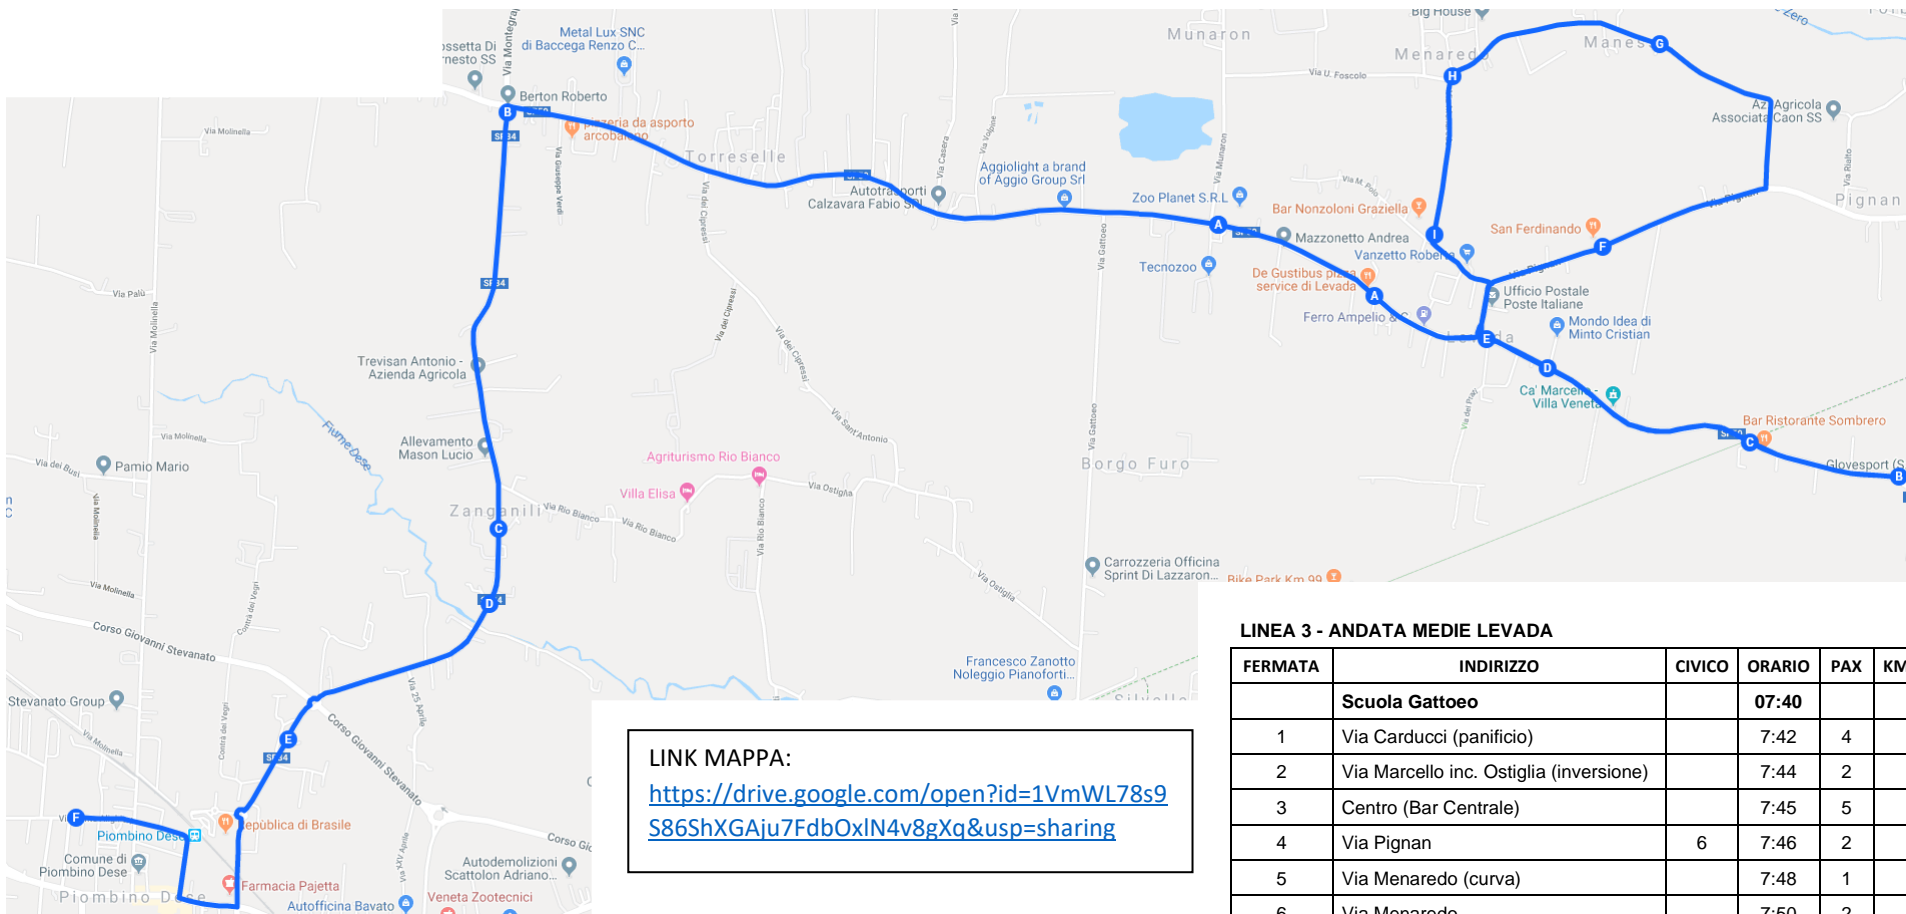

LINEA 2 - ANDATA MATERNA PIOMBINO (Parrocchiale)

LINK MAPPA: <https://drive.google.com/open?id=1XQvIV1EODeR6Ke0S8K9UIRy-ef5Y22&usp=sharing>

LINEA 3 - ANDATA ELEMENTARE TORRESELLE

FERMATA	INDIRIZZO	CIVICO	ORARIO	PAX	KM
	Sede		07:10		
1	Via Piave (capitello)		07:15	2	
2	Via Piave (Asilo)		07:18	4	
3	Via Piave (Parrucchiere)	7	07:20	2	
4	Via Montegrappa (inversione)		07:22	1	
5	Via Fossetta (taglieria)		07:24	1	
6	Via Fossetta (inversione)	38	07:26	4	
7	Via Fossetta	25	07:28	3	
8	Via Zanganili (ex Sombrero - inversione)		07:30	2	
9	Via Zanganili inc. Rio Bianco		07:31	2	
10	Via Zanganili		07:32	3	
11	Via Zanganili (Borgo Sole)		07:34	3	
	Scuola Elementare Gattoeo		07:40	27	12

LINK MAPPA:

https://drive.google.com/open?id=1cKudCV07G_-Vx6kkMDfsoFvn1N6ya5Zm&usp=sharing

LINEA 3 - RITORNO ELEMENTARE TORRESELLE

FERMATA	INDIRIZZO	CIVICO	ORARIO	PAX	KM
	Scuola Elementare Gattoeo		12:30	42	
1	Via Piave (capitello)		07:15	2	
2	Via Piave (Asilo)		07:18	4	
3	Via Piave (Parrucchiere)	7	07:20	2	
4	Via Montegrappa (inversione)		07:22	1	
5	Via Fossetta (taglieria)		07:24	1	
6	Via Fossetta (inversione)	38	07:26	4	
7	Via Fossetta	25	07:28	3	
8	Via Zanganili (Borgo Sole)		07:30	2	
9	Via Zanganili		07:31	2	
10	Via Zanganili inc. Rio Bianco		07:32	3	
11	Via Zanganili (ex Sombrero - inversione)		07:34	3	
	Scuole Piombino Dese		13:05	0	12

LINK MAPPA:

<https://drive.google.com/open?id=1Il0moPkBmTUNBWyfG1GEt6uaMTcAObP9&usp=sharing>

LINK MAPPA:
<https://drive.google.com/open?id=1VmWL78s9S86ShXGAju7FdbOxIN4v8gXq&usp=sharing>

LINEA 3 - ANDATA MEDIE LEVADA