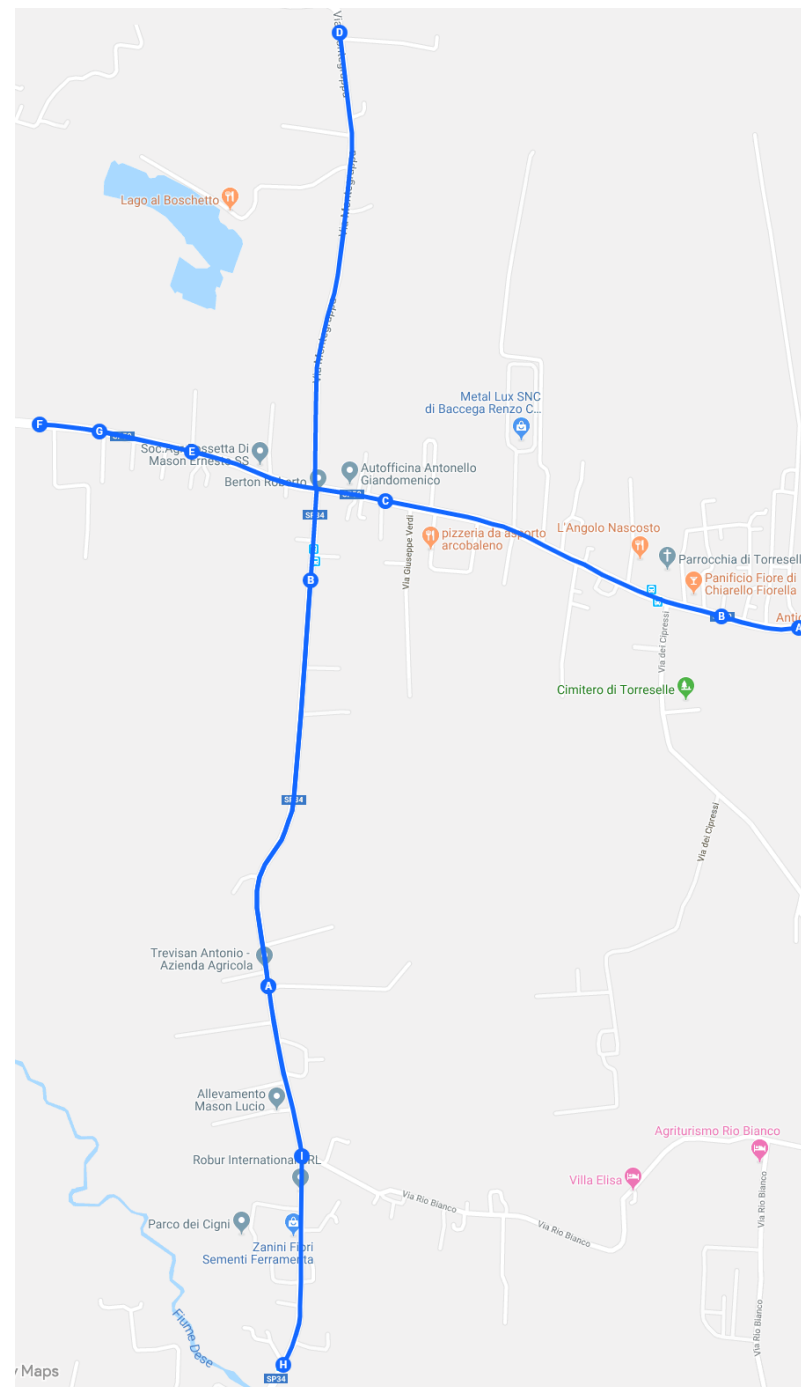

LINEA 2 - ANDATA MATERNA PIOMBINO (Parrocchiale)

LINK MAPPA: <https://drive.google.com/open?id=1XQvIV1EODeR6Ke0S8K9UIRy-ef5Y22&usp=sharing>

LINEA 3 - ANDATA ELEMENTARE TORRESELLE

FERMATA	INDIRIZZO	CIVICO	ORARIO	PAX	KM
	Sede		07:10		
1	Via Piave (capitello)		07:15	2	
2	Via Piave (Asilo)		07:18	4	
3	Via Piave (Parrucchiere)	7	07:20	2	
4	Via Montegrappa (inversione)		07:22	1	
5	Via Fossetta (taglieria)		07:24	1	
6	Via Fossetta (inversione)	38	07:26	4	
7	Via Fossetta	25	07:28	3	
8	Via Zanganili (ex Sombrero - inversione)		07:30	2	
9	Via Zanganili inc. Rio Bianco		07:31	2	
10	Via Zanganili		07:32	3	
11	Via Zanganili (Borgo Sole)		07:34	3	
	Scuola Elementare Gattoeo		07:40	27	12

LINK MAPPA:

https://drive.google.com/open?id=1cKudCV07G_-Vx6kkMDfsoFvn1N6ya5Zm&usp=sharing

LINEA 3 - RITORNO ELEMENTARE TORRESELLE

FERMATA	INDIRIZZO	CIVICO	ORARIO	PAX	KM
	Scuola Elementare Gattoeo		12:30	42	
1	Via Piave (capitello)		07:15	2	
2	Via Piave (Asilo)		07:18	4	
3	Via Piave (Parrucchiere)	7	07:20	2	
4	Via Montegrappa (inversione)		07:22	1	
5	Via Fossetta (taglieria)		07:24	1	
6	Via Fossetta (inversione)	38	07:26	4	
7	Via Fossetta	25	07:28	3	
8	Via Zanganili (Borgo Sole)		07:30	2	
9	Via Zanganili		07:31	2	
10	Via Zanganili inc. Rio Bianco		07:32	3	
11	Via Zanganili (ex Sombrero - inversione)		07:34	3	
	Scuole Piombino Dese		13:05	0	12

LINK MAPPA:

<https://drive.google.com/open?id=1Il0moPkBmTUNBWyfG1GEt6uaMTcAObP9&usp=sharing>

LINK MAPPA:
<https://drive.google.com/open?id=1VmWL78s9S86ShXGAju7FdbOxIN4v8gXq&usp=sharing>

LINEA 3 - ANDATA MEDIE LEVADA