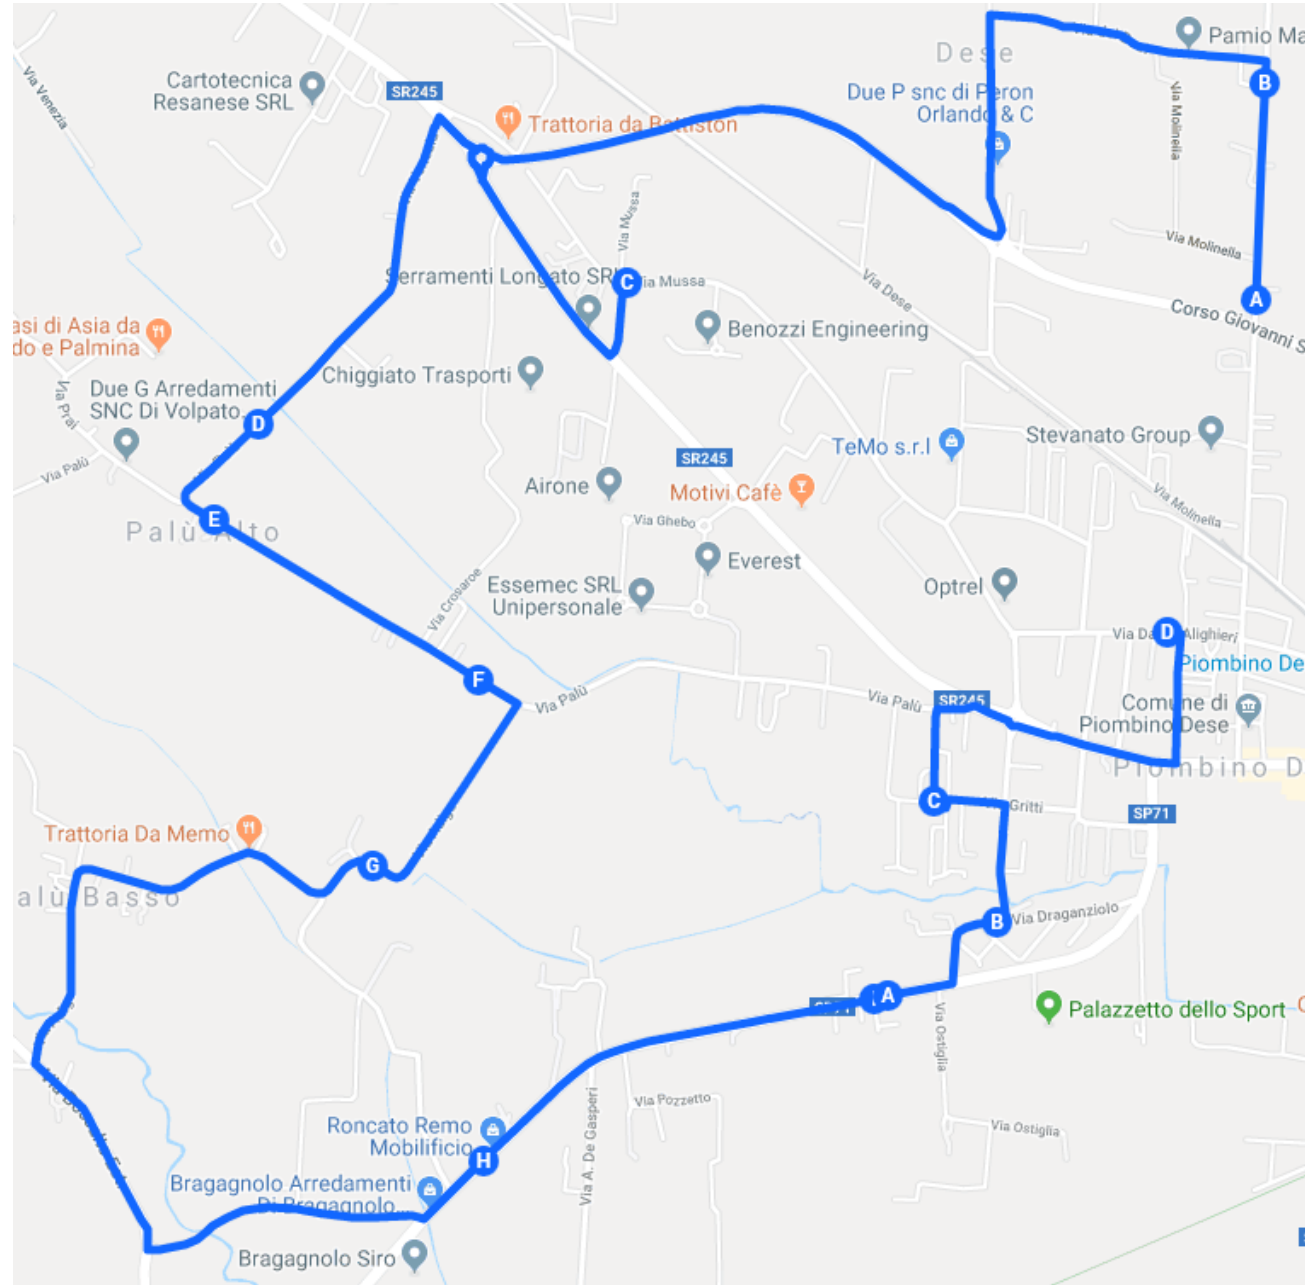

LINEA 1 - ANDATA ELEMENTARE PIOMBINO

FERMATA	INDIRIZZO	CIVICO	ORARIO	PAX	KM
	Garage		07:00		
1	Via Molinella	49	07:05	1	
2	Via Molinella	56	08:06	1	
3	Via Mussa (curva a gomito)		07:10	1	
4	Via Palù	72/A	07:15	1	
5	Via Palù	58	07:16	1	
6	Via Palù	39	07:17	3	
7	Via Adige	1	07:18	2	
8	Via Pozzetto (Roncato)	51	07:22	2	
9	Via Pozzetto (Falegnam. Peloso)		07:24	2	
10	Via Draganzuolo (bar Zodiaco)		07:25	2	
11	Villaggio Europa (pensilina)	13	07:26	1	
	Scuole Elementari Piombino Dese		07:30	17	12

LINK MAPPA:

https://drive.google.com/open?id=1WvIhD8VRV9OM9nP7NS4h6NO_6tk8FQsR&usp=sharing

LINEA 1 - RITORNO ELEMENTARE PIOMBINO

FERMATA	INDIRIZZO	CIVICO	ORARIO	PAX	KM
	Scuole Elementari Piombino Dese		12:30	14	
1	Via Molinella	49	12:39	1	
2	Via Molinella	56	12:39	1	
3	Via dei Busi	12	12:41	2	
3	Via Palù	72/A	12:43	1	
5	Via Palù	39	12:45	1	
6	Via Adige	1	12:46	2	
8	Via Pozzetto	51	12:50	1	
9	Via Pozzetto (Falegnam. Peloso)		12:52	3	
10	Via Draganziolo (bar Zodiaco)		12:53	1	
11	Villaggio Europa (pensilina)	13	12:55	1	
	Capolinea		13:00	0	15

LINK MAPPA:
<https://drive.google.com/open?id=1WLPTzMfUyjSwFdUtqNcbaS-riCUjgJmV&usp=sharing>

LINEA 1 - ANDATA ELEMENTARE RONCHI

FERMATA	INDIRIZZO	CIVICO	ORARIO	PAX	KM
	Scuola Elem. Piombino		07:30	8	
1	Via Gritti (STOP)		07:33	1	
2	Via Memmo	1	07:34	2	
3	Via Pozzetto (Stadio)		07:35	1	
4	Via Pozzatto (Falegnam. Peloso)		07:36	3	
5	Via Pozzatto (Roncato)		07:37	1	
6	Via Pozzetto	79	07:38	1	
7	Via Ronchi Dx	55	07:40	1	
8	Via Ronchi Dx	45	07:40	2	
9	Via Ronchi Dx (BAR)		07:41	2	
10	Via Ronchi Dx	9	07:42	1	
11	Via Ronchi Dx	1/B	07:42	1	
12	Scarico Scuola Media Piombino		07:45	12	
13	Via Tagliamento (inc. Ronchi sx)		07:48	1	
	Scuola Elem. Ronchi		08:00	13	9