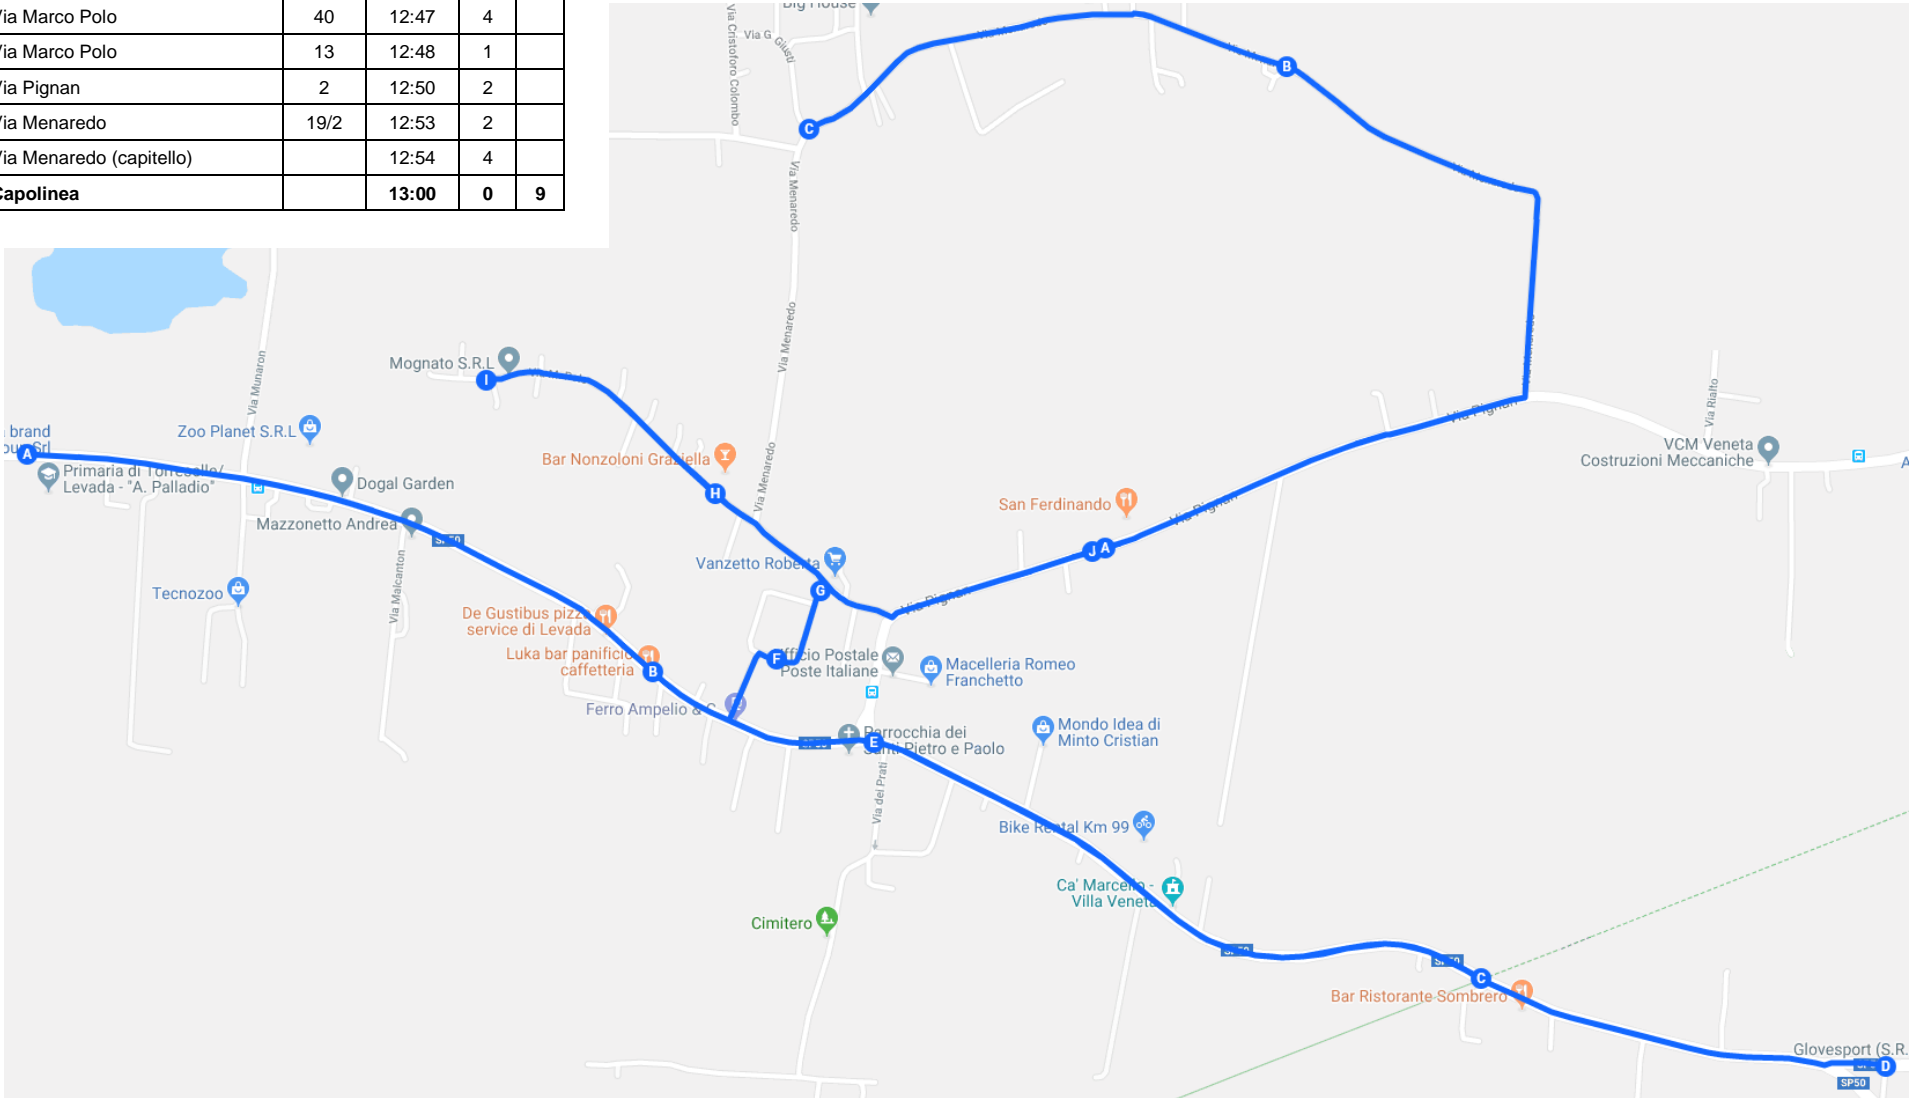

LINEA 4 - RITORNO ELEMENTARE LEVADA

FERMATA	INDIRIZZO	CIVICO	ORARIO	PAX	KM
	Scuola Elementare		12:35	25	
2	Via dei Marcello (ostiglia)		12:38	1	
3	Via dei Marcello	36/3	12:40	1	
4	Via dei Marcello (scuole vecchie)		12:43	2	
5	Via Magellano (park quartiere)		12:44	6	
6	Via Magellano inc Via M.Polo		12:45	2	
7	Via Marco Polo	40	12:47	4	
8	Via Marco Polo	13	12:48	1	
9	Via Pignan	2	12:50	2	
10	Via Menaredo	19/2	12:53	2	
11	Via Menaredo (capitello)		12:54	4	
	Capolinea		13:00	0	9

LINK MAPPA:
<https://drive.google.com/open?id=1p5buP7xEEdvLY0r8HhgtLQQ7FbjPsR8l&usp=sharing>