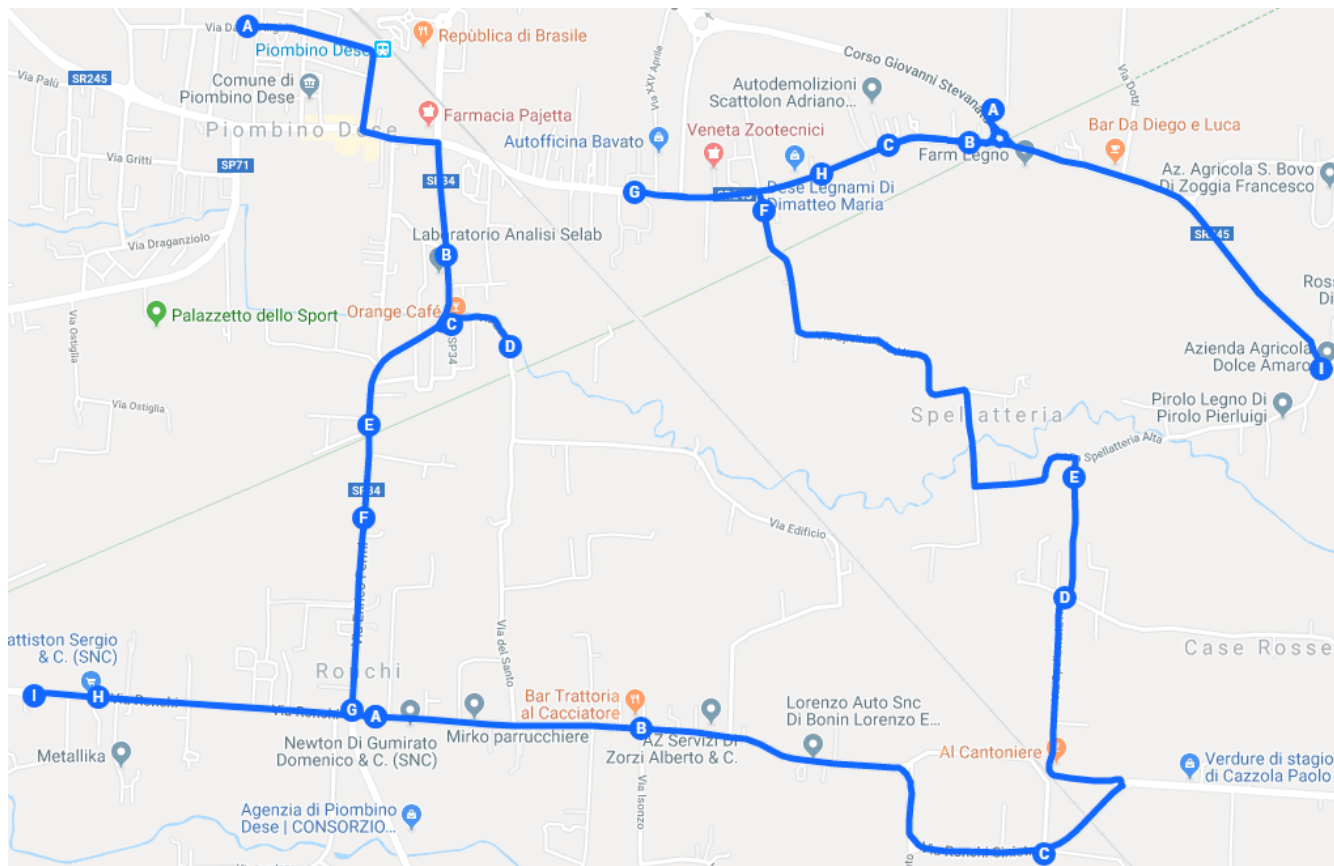

LINK MAPPA:
<https://drive.google.com/open?id=1p1xjYewHA8ZQx1LqKlpDHoiRsvWegns&usp=sharing>

LINEA 2 - ANDATA MEDIE SPELLATERIA

FERMATA	INDIRIZZO	CIVICO	ORARIO	PAX	KM
	Capolinea		07:40		
1	Via Marconi	24	07:43	1	
2	Via Bortoloni (Pizzeria)		07:45	1	
3	Via Edificio (inversione)	4	07:47	1	
4	Via Ronchi Sx (fronte scuole)		07:48	3	
5	Via Ronchi Sx inc. Via Isonzo		07:49	16	
6	Via Ronchi Sx inc. Via Tagliamento		07:50	1	
7	Via Ronchi Sx inc. Via Caofratta		07:51	1	
8	Via Spell. Alta inc. Via Trabucco		07:52	1	
9	Via Spellateria Alta	18	07:53	1	
10	Via Spellateria Alta	8	07:54	1	
11	Via Albare	85	07:55	3	
12	Via Albare	117	07:56	2	
13	Via Castellana (capitello)		07:57	1	
14	Via Albare	36	07:58	1	
	Scuole Medie		08:10	34	18

LINK MAPPA:
<https://drive.google.com/open?id=12IZLQGqANxZ2s2srZUvaAFef1I13Fv6b&usp=sharing>

LINEA 2 - ANDATA MATERNA PIOMBINO (Parrocchiale)

FERMATA	INDIRIZZO	CIVICO	ORARIO	PAX	KM
	Scuola Materna		08:20		
1	Via Pascoli	62	08:24	1	
2	Via Gritti	1	08:27	1	
3	Via Pozzetto in. Via Draganziolo		08:29	1	
4	Via Draganziolo	14	08:30	3	
5	Via Pozzetto	23	08:33	1	
6	Via Palù	68	08:37	2	
7	Via Cà Bianca	9	08:45	1	
8	Via R. Serenissima	7	08:46	3	
9	Via Albare	42/B	08:48	2	
10	Via Meolde (ex Sombrero)		08:51	1	
11	Via Meolde	24	08:52	1	
12	Via Meolde	22	08:54	2	
13	Via Contrà dei Vegri	18	08:57	1	
	Scuola Materna		09:05	20	20