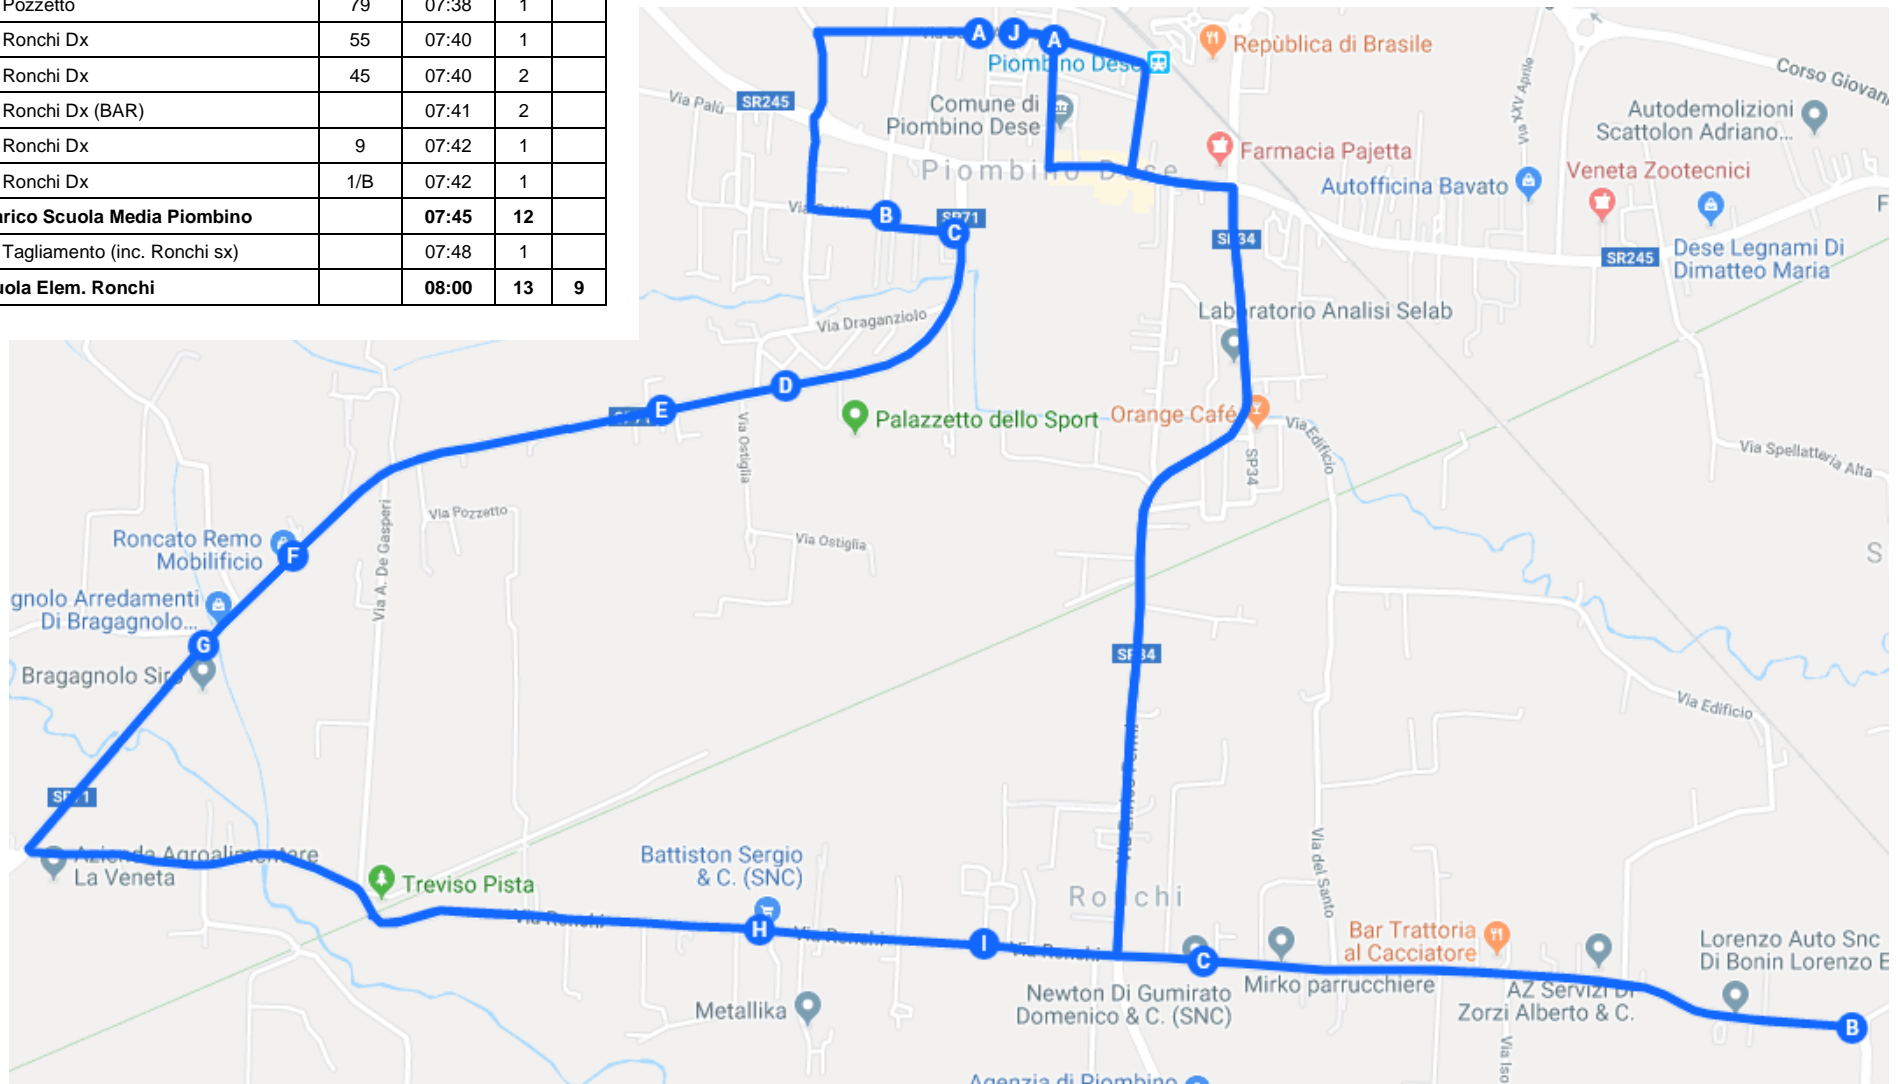

LINEA 1 - ANDATA ELEMENTARE RONCHI

FERMATA	INDIRIZZO	CIVICO	ORARIO	PAX	KM
	Scuola Elem. Piombino		07:30	8	
1	Via Gritti (STOP)		07:33	1	
2	Via Memmo	1	07:34	2	
3	Via Pozzetto (Stadio)		07:35	1	
4	Via Pozzatto (Falegnam. Peloso)		07:36	3	
5	Via Pozzatto (Roncato)		07:37	1	
6	Via Pozzetto	79	07:38	1	
7	Via Ronchi Dx	55	07:40	1	
8	Via Ronchi Dx	45	07:40	2	
9	Via Ronchi Dx (BAR)		07:41	2	
10	Via Ronchi Dx	9	07:42	1	
11	Via Ronchi Dx	1/B	07:42	1	
12	Scarico Scuola Media Piombino		07:45	12	
13	Via Tagliamento (inc. Ronchi sx)		07:48	1	
	Scuola Elem. Ronchi		08:00	13	9

LINK MAPPA: <https://drive.google.com/open?id=1GNTimQz0OUaqdhZAIQWG9y4uxFuUEvxg&usp=sharing>