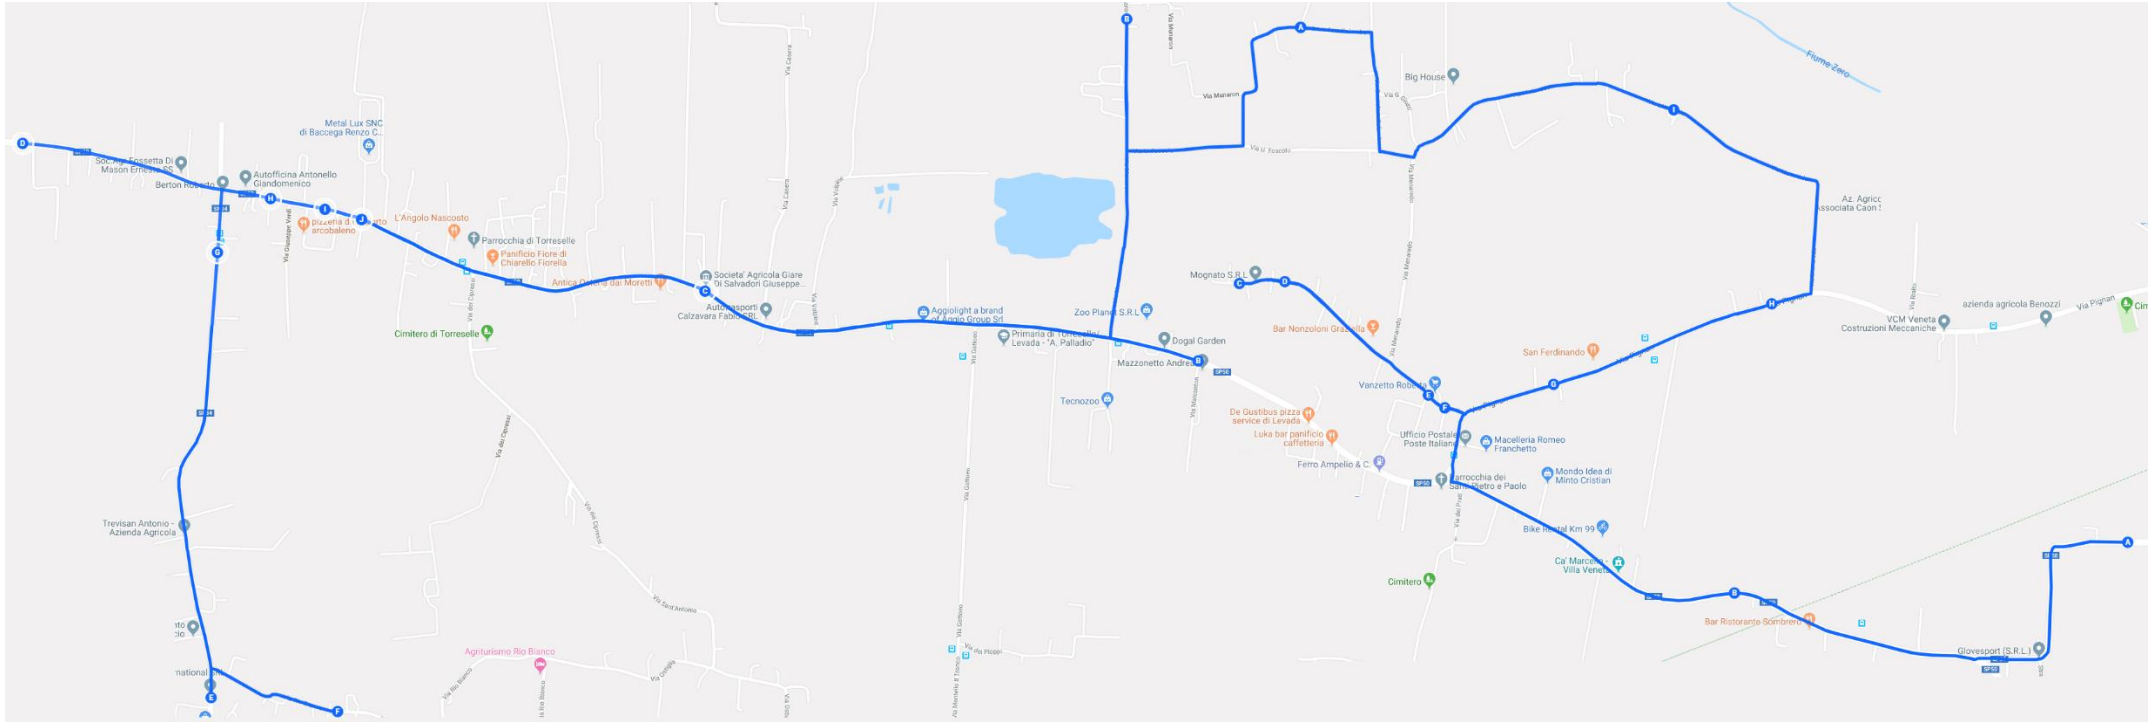

LINK MAPPA:

<https://drive.google.com/open?id=1Il0moPkBmTUNBWyfG1GEt6uaMTcAObP9&usp=sharing>

LINK MAPPA:
<https://drive.google.com/open?id=1VmWL78s9S86ShXGAju7FdbOxIN4v8gXq&usp=sharing>

LINEA 3 - ANDATA MEDIE LEVADA

LINEA 3 - RITORNO MEDIE LEVADA

FERMATA	INDIRIZZO	CIVICO	ORARIO	PAX	KM
	Partenza scuola media		13:20	48	
1	Via Meolde	17	13:33	1	
2	Via Zanganili (sombbrero)		13:26	2	
3	Via Zanganili (lago dei Cigni)		13:27	5	
4	Via Zanganili (fronte Bar)		13:28	2	
5	Via Piave (Albachiara)		13:29	4	
6	Via Piave (capitello)		13:30	2	
7	Via Piave inc Via Munaron		13:32	6	
8	Via Carducci (panificio)		13:33	6	
9	Centro (Bar Centrale)		13:34	6	
10	Via Pignan	6	13:35	1	
11	Via Menaredo		19:37	3	
12	Via Menaredo (curva)		13:38	3	
13	Via Menaredo inc. Via M. Polo		13:39	2	
14	Via Marcello inc. via Morosini		13:45	2	
15	Via Marcello (Ostiglia)	23	13:47	2	
16	Via Marcello inc. Via Padana		13:48	1	
	Piazza Levada		13:50	0	18

LINK MAPPA:

<https://drive.google.com/open?id=10HecA38HMaeyozqyXd7dwWSi-ZpS2RyY&usp=sharing>

LINEA 3 - AND / RIT MATERNA LEVADA - TORRESELLE

FERMATA	INDIRIZZO	CIVICO	ORARIO	PAX	KM
	Scuola materna		08:25		
1	Via Padana	13	08:30	2	
2	Via Marcello	6	08:35	1	
3	Via Marco Polo	43	08:38	1	
4	Via Marco Polo	25	08:39	1	
5	Via Magellano	4	08:41	1	
6	Via Marco Polo		08:42	2	
7	Via Pignan	9	08:44	2	
8	Via Pignan	2	08:45	1	
9	Via Menaredo	24	08:48	1	
10	Via Colombo	8	08:53	2	
11	Via Colombo	18/B	08:54	1	
12	Via Munaron	14	08:57	1	
13	Via Piave	92	09:00	3	
14	Via Fossetta	28	09:04	2	
15	Via Fossetta	36	09:05	3	
16	Via Zanganili	14	09:07	1	
17	Via Zanganili (Parco dei Cigni)	26	09:08	1	
18	Via Rio Bianco	1	09:10	1	
19	Via Zanganili	25	09:13	1	
20	Via Zanganili	5	09:14	1	
21	Via Piave (Rodolfo)		09:15	2	
22	Via Piave inc. Via Fontanelle		09:17	4	
23	Via Piave	20	09:18	1	
24	Via Carducci inc Via Malcanton		09:20	1	
	Scuola Materna		09:20	37	18