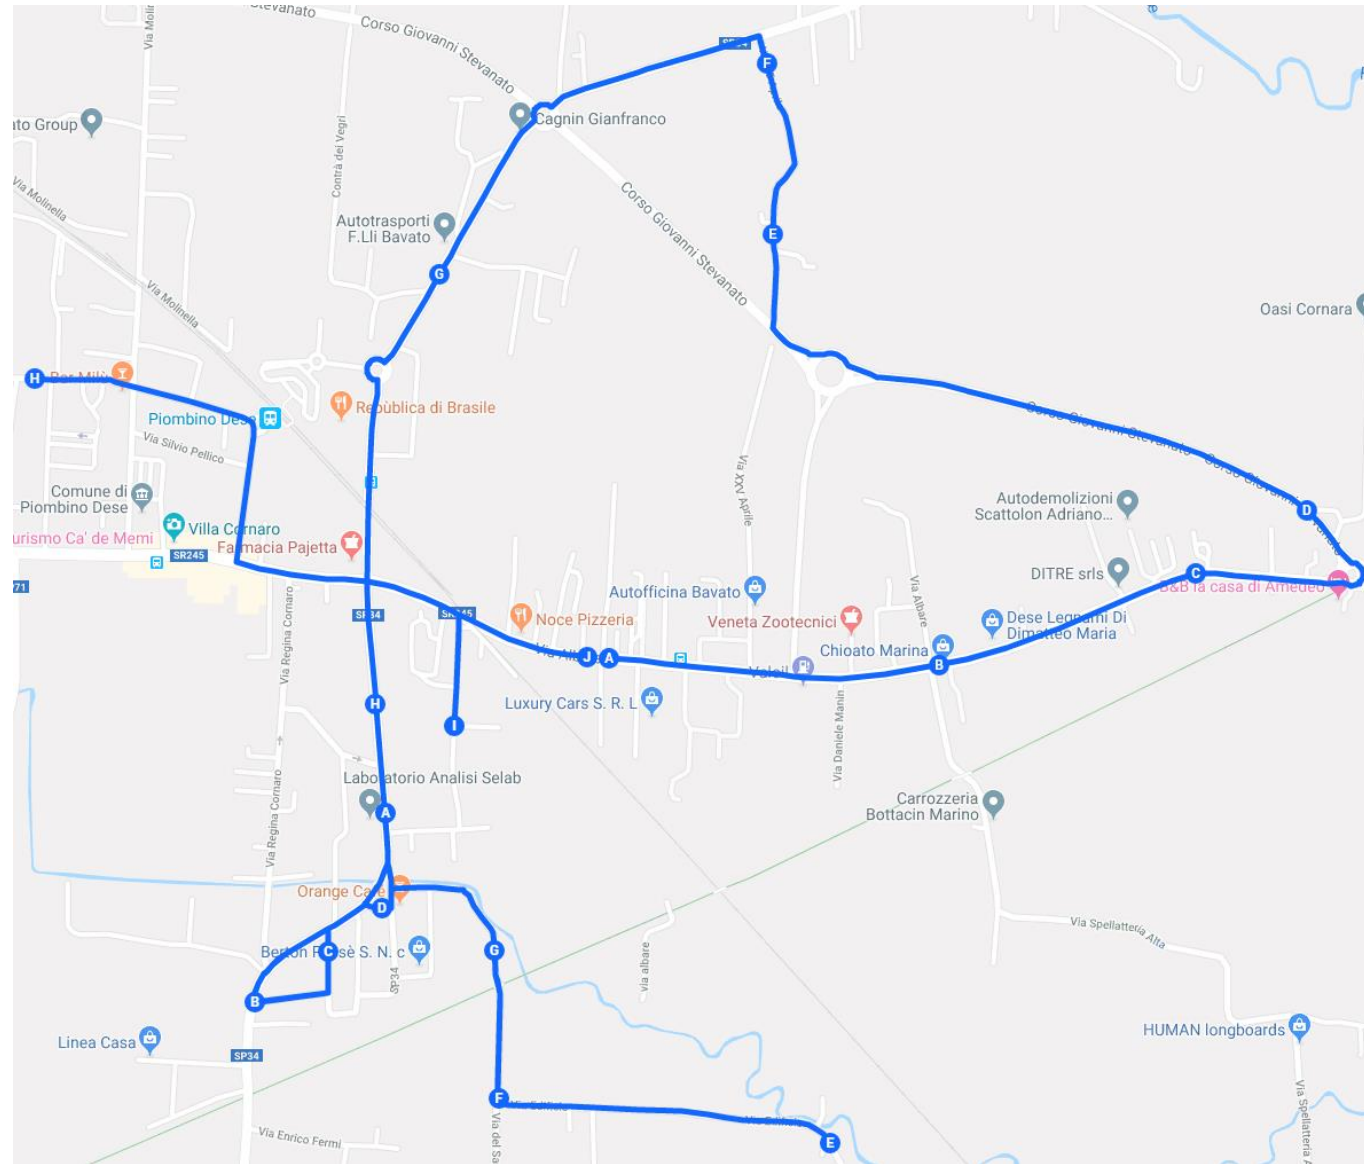

LINK MAPPA:

<https://drive.google.com/open?id=1XhQCiz59kEABV631UAHV5dSO RUuGeQU&usp=sharing>

LINEA 1 - ANDATA MEDIE PALU' (SOLO SABATO)

FERMATA	INDIRIZZO	CIVICO	ORARIO	PAX	KM
	Scuola Elementare Piombino		07:40		
1	Via Ronchi Dx	1/B	07:43	1	
2	Via Ronchi Dx	9	07:43	1	
3	Via Ronchi Dx (alimentari)		07:44	2	
4	Via Ronchi Dx	55	07:45	1	
5	Via Pozzetto (Peloso)		07:47	3	
6	Via Pozzetto (Roncato)		07:50	1	
7	Via Palù	50	07:54	2	
8	Via Palù	70	07:55	1	
9	Via Pacinotti (inc. zona ind.)		07:56	1	
10	Via Mussa (curva)		07:57	4	
	Scuola Media Piombino		08:05	17	12

LINK MAPPA:

<https://drive.google.com/open?id=1YXMkz4VyxSz1aeW5Kt4ErhS8qiallmUV&usp=sharing>

LINEA 2 - ANDATA ELEMENTARE SPELLATERIA

FERMATA	INDIRIZZO	CIVICO	ORARIO	PAX	KM
	Garage		7:00		
1	Via Marconi	31	7:02	1	
2	Via Cà Bianca inc Via Marconi		7:03	4	
3	Via Cà Bianca	9	7:03	1	
4	Pizzeria (inversione)		7:04	2	
5	Via Edificio (inversione)	26	7:06	1	
6	Via Edificio	7	7:08	1	
7	Via Edificio	1	7:09	1	
8	Via Marconi	21	7:10	2	
9	Via R. Serenissima		7:12	3	
10	Via Albare	4	7:14	2	
11	Via Albare	26	7:15	6	
12	Via Albare	46	7:17	1	
13	Corso Stevanato	81	7:19	1	
14	Via XXV Aprile	5	7:22	1	
15	Via XXV Aprile	30	7:24	1	
16	Via Meolde	22	7:25	1	
	Scuola Elementare		7:30	29	9

LINK MAPPA:
<https://drive.google.com/open?id=1p1xjYewHA8ZQx1LqKlpDHoiRsvWegns&usp=sharing>

LINEA 2 - ANDATA MEDIE SPELLATERIA

FERMATA	INDIRIZZO	CIVICO	ORARIO	PAX	KM
	Capolinea		07:40		
1	Via Marconi	24	07:43	1	
2	Via Bortoloni (Pizzeria)		07:45	1	
3	Via Edificio (inversione)	4	07:47	1	
4	Via Ronchi Sx (fronte scuole)		07:48	3	
5	Via Ronchi Sx inc. Via Isonzo		07:49	16	
6	Via Ronchi Sx inc. Via Tagliamento		07:50	1	
7	Via Ronchi Sx inc. Via Caofratta		07:51	1	
8	Via Spell. Alta inc. Via Trabucco		07:52	1	
9	Via Spellateria Alta	18	07:53	1	
10	Via Spellateria Alta	8	07:54	1	
11	Via Albare	85	07:55	3	
12	Via Albare	117	07:56	2	
13	Via Castellana (capitello)		07:57	1	
14	Via Albare	36	07:58	1	
	Scuole Medie		08:10	34	18