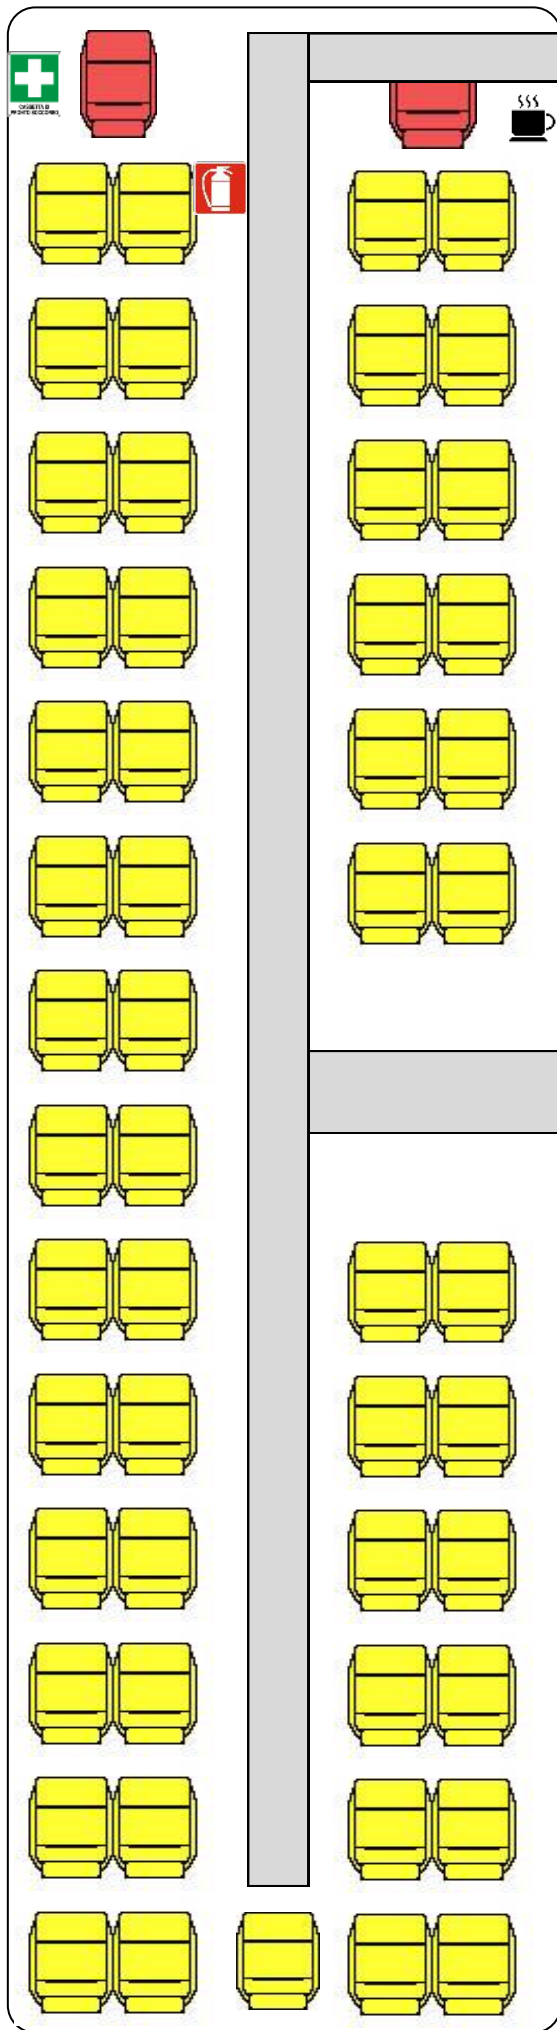

128 / Man R7 targa ER355LK

| | |
|----|----|
| 1 | 2 |
| 5 | 6 |
| 9 | 10 |
| 13 | 14 |
| 17 | 18 |
| 21 | 22 |
| 25 | 26 |
| 27 | 28 |
| 29 | 30 |
| 33 | 34 |
| 37 | 38 |
| 41 | 42 |
| 45 | 46 |

| | |
|----|----|
| 3 | 4 |
| 7 | 8 |
| 11 | 12 |
| 15 | 16 |
| 19 | 20 |
| 23 | 24 |

| | |
|----|----|
| 31 | 32 |
| 35 | 36 |
| 39 | 40 |
| 43 | 44 |
| 47 | 48 |

| | | | | |
|----|----|----|----|----|
| 49 | 50 | 51 | 52 | 53 |
|----|----|----|----|----|