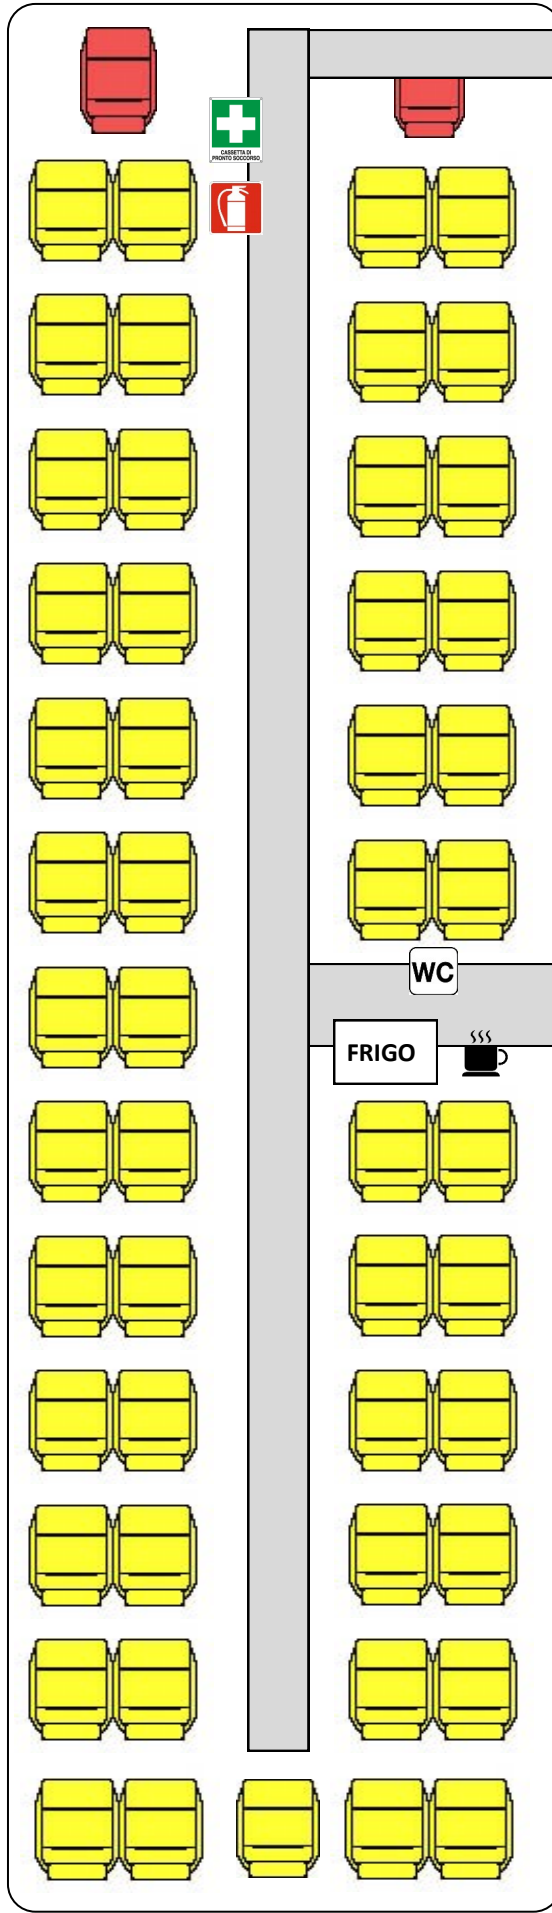

BONAVENTURA
E X P E R I E N C E S

150 / NEOPLAN P14 CITYLINER targa FM151ZH

1	2
5	6
9	10
13	14
17	18
21	22
25	26
27	28
31	32
35	36
39	40
43	44

3	4
7	8
11	12
15	16
19	20
23	24

29	30
33	34
37	38
41	42
45	46

47	48	49	50	51
----	----	----	----	----